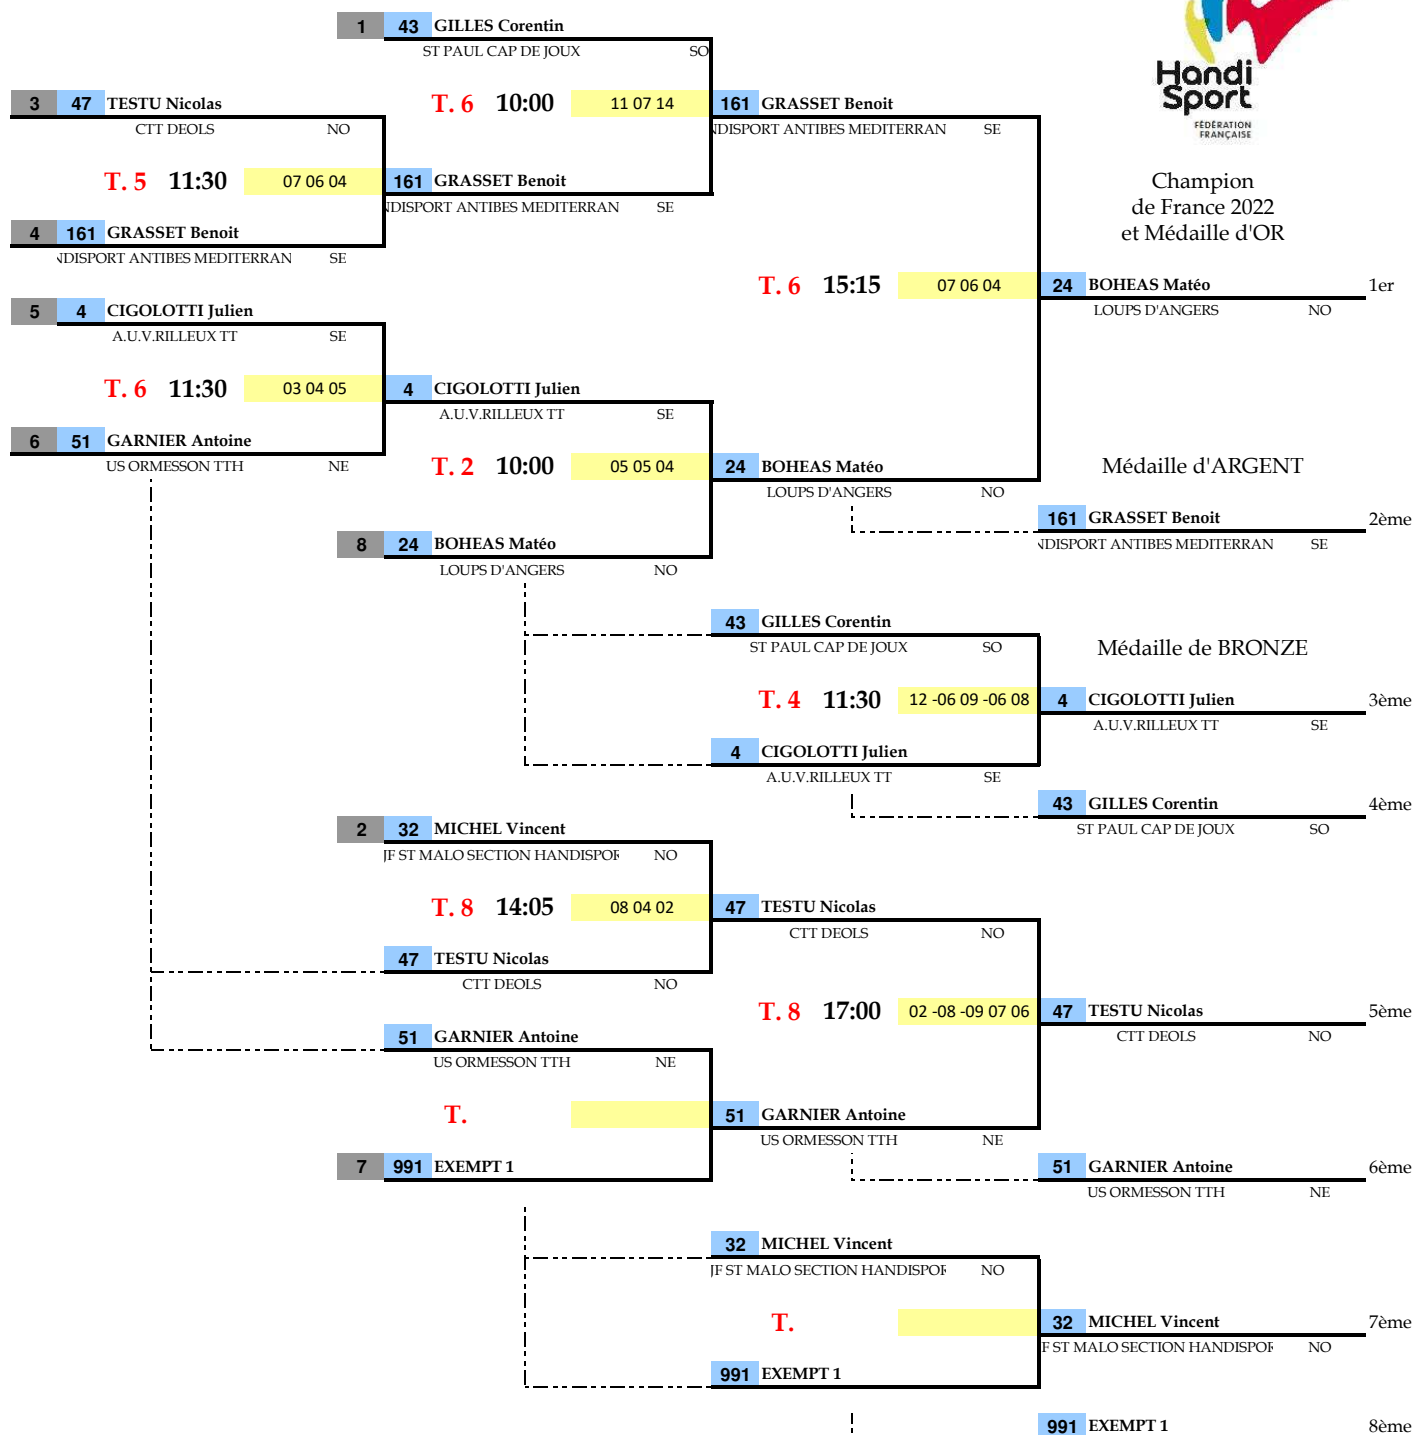

Barrage 2/3

1/2 de Finale

Finale

SAISON 2021 - 2022

## CLASSE 10

Champion  
de France 2022  
et Médaille d'OR

CHAMPIONNAT DE FRANCE

4, 5 &amp; 6 JUIN 2022 - LILLE