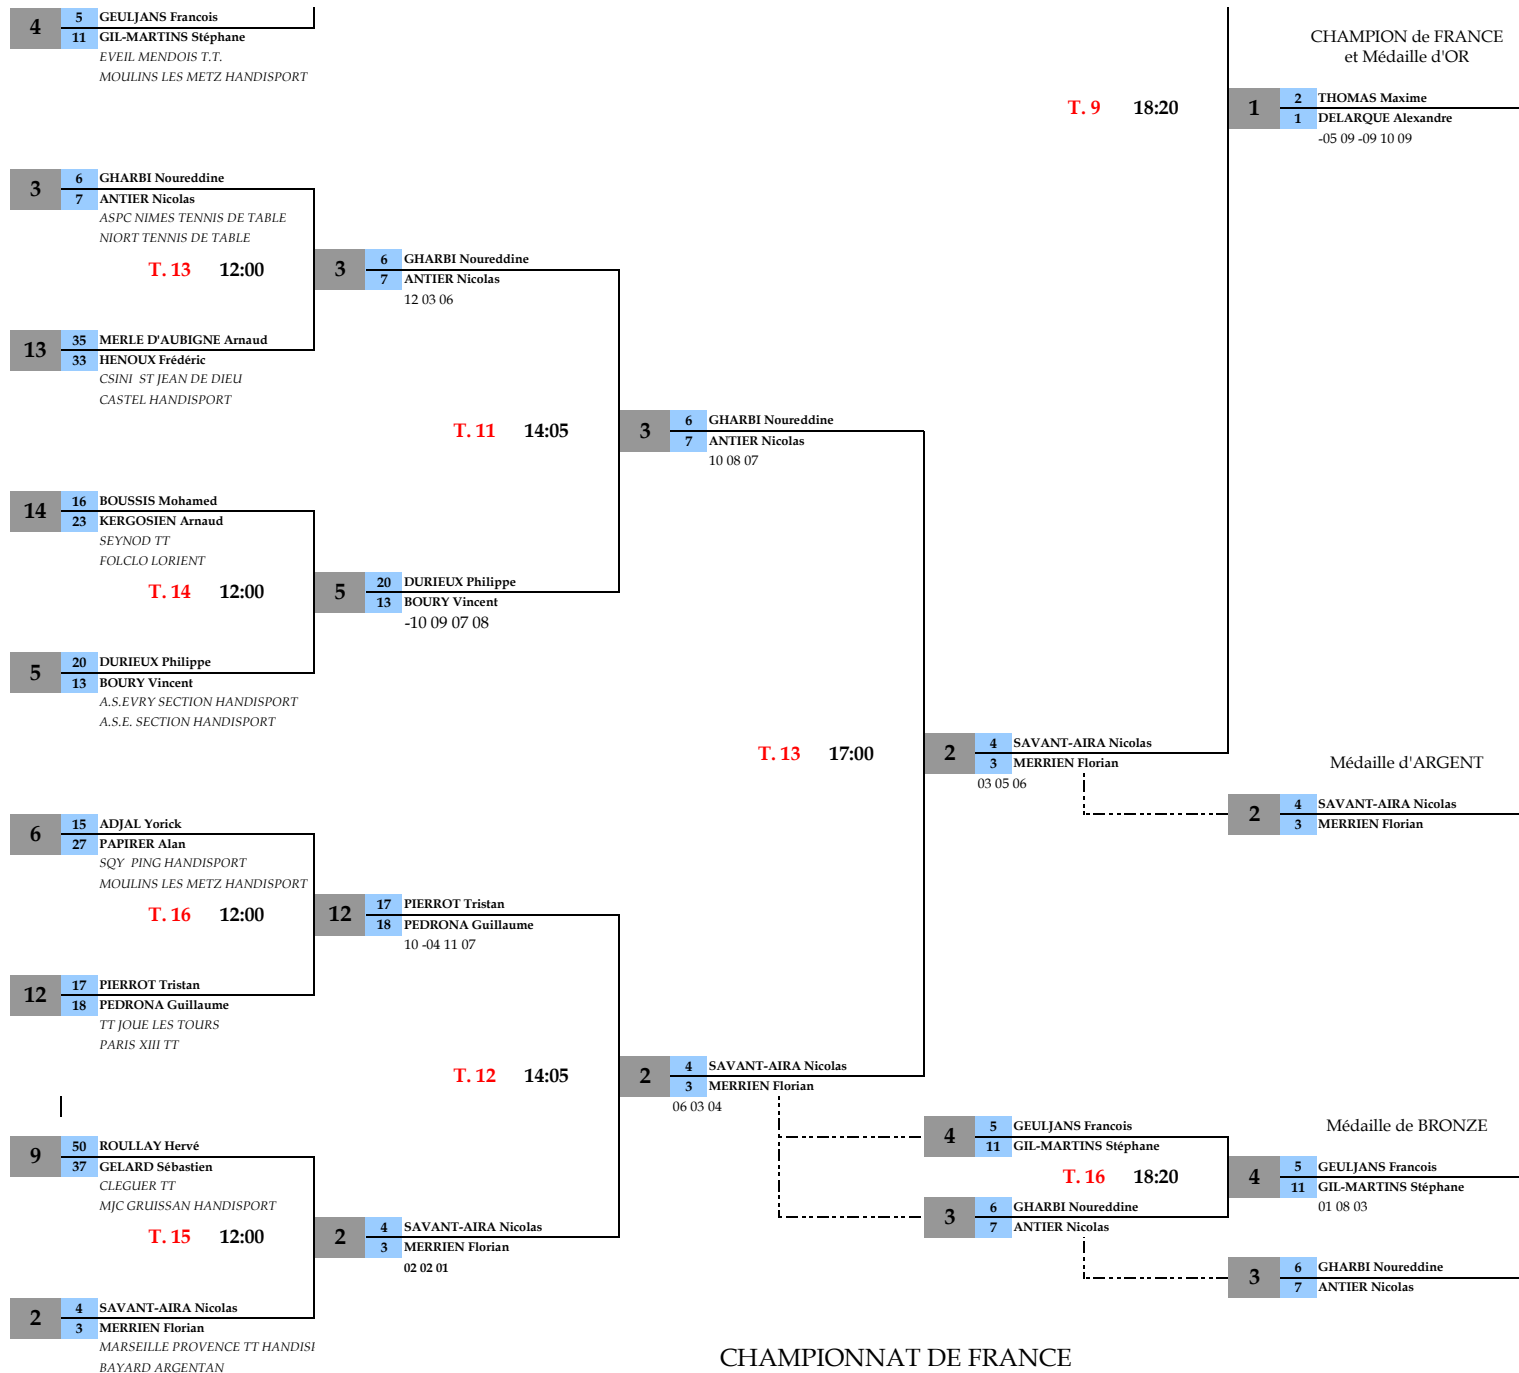

1/8ème de Finale	1/4 de Finale	1/2 de Finale	Finale
------------------	---------------	---------------	--------

SAISON 2021 - 2022

DOUBLES MESSIEURS ASSIS

CHAMPIONNAT DE FRANCE

4, 5 & 6 JUIN 2022 - LILLE