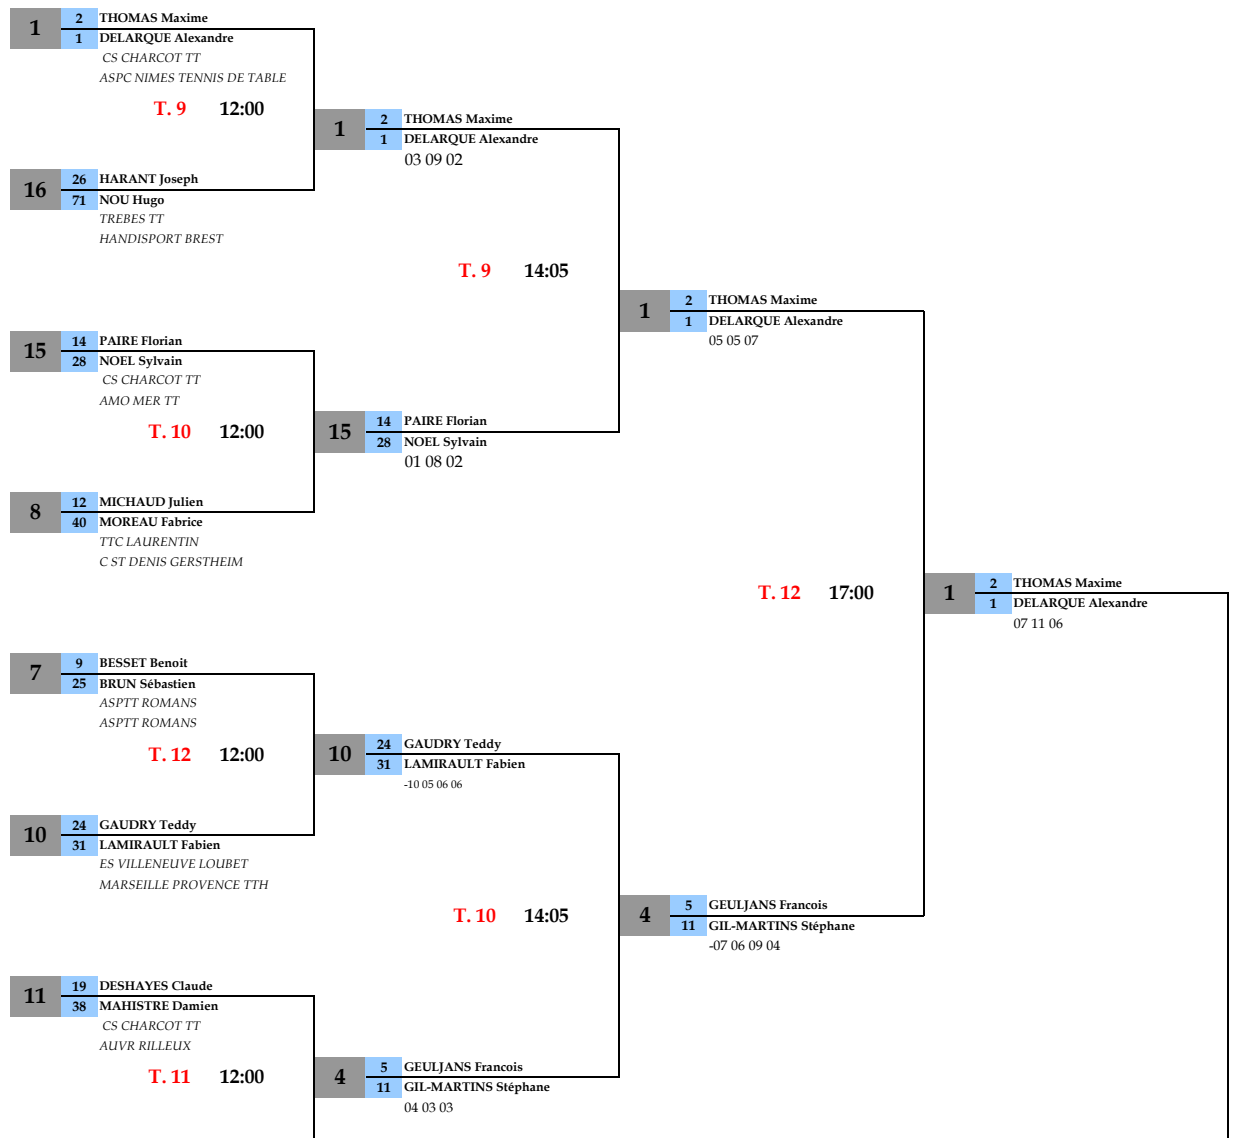

1/8ème de Finale	1/4 de Finale	1/2 de Finale	Finale
------------------	---------------	---------------	--------

SAISON 2021 - 2022

DOUBLES MESSIEURS ASSIS

CHAMPIONNAT DE FRANCE

4, 5 & 6 JUIN 2022 - LILLE