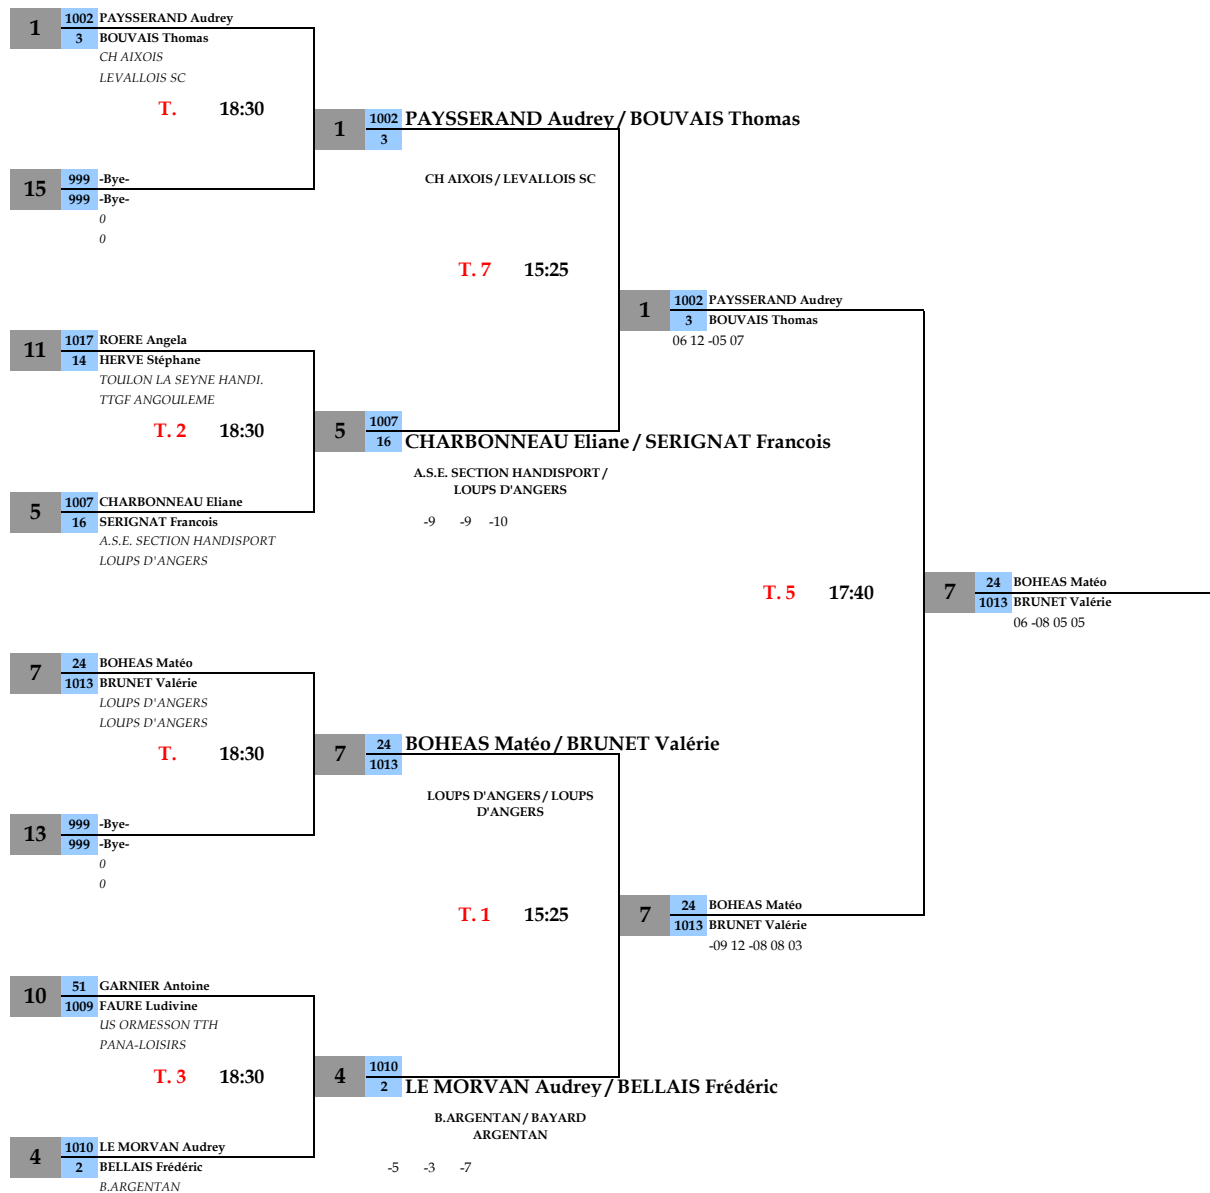

1/8ème de Finale	1/4 de Finale	1/2 de Finale	Finale
------------------	---------------	---------------	--------

SAISON 2020 - 2021

DOUBLES MIXTE DEBOUTS

VENDREDI 04 JUIN 2022 SAMEDI 05 JUIN 2022 SAMEDI 05 JUIN 2022 SAMEDI 05 JUIN 2022