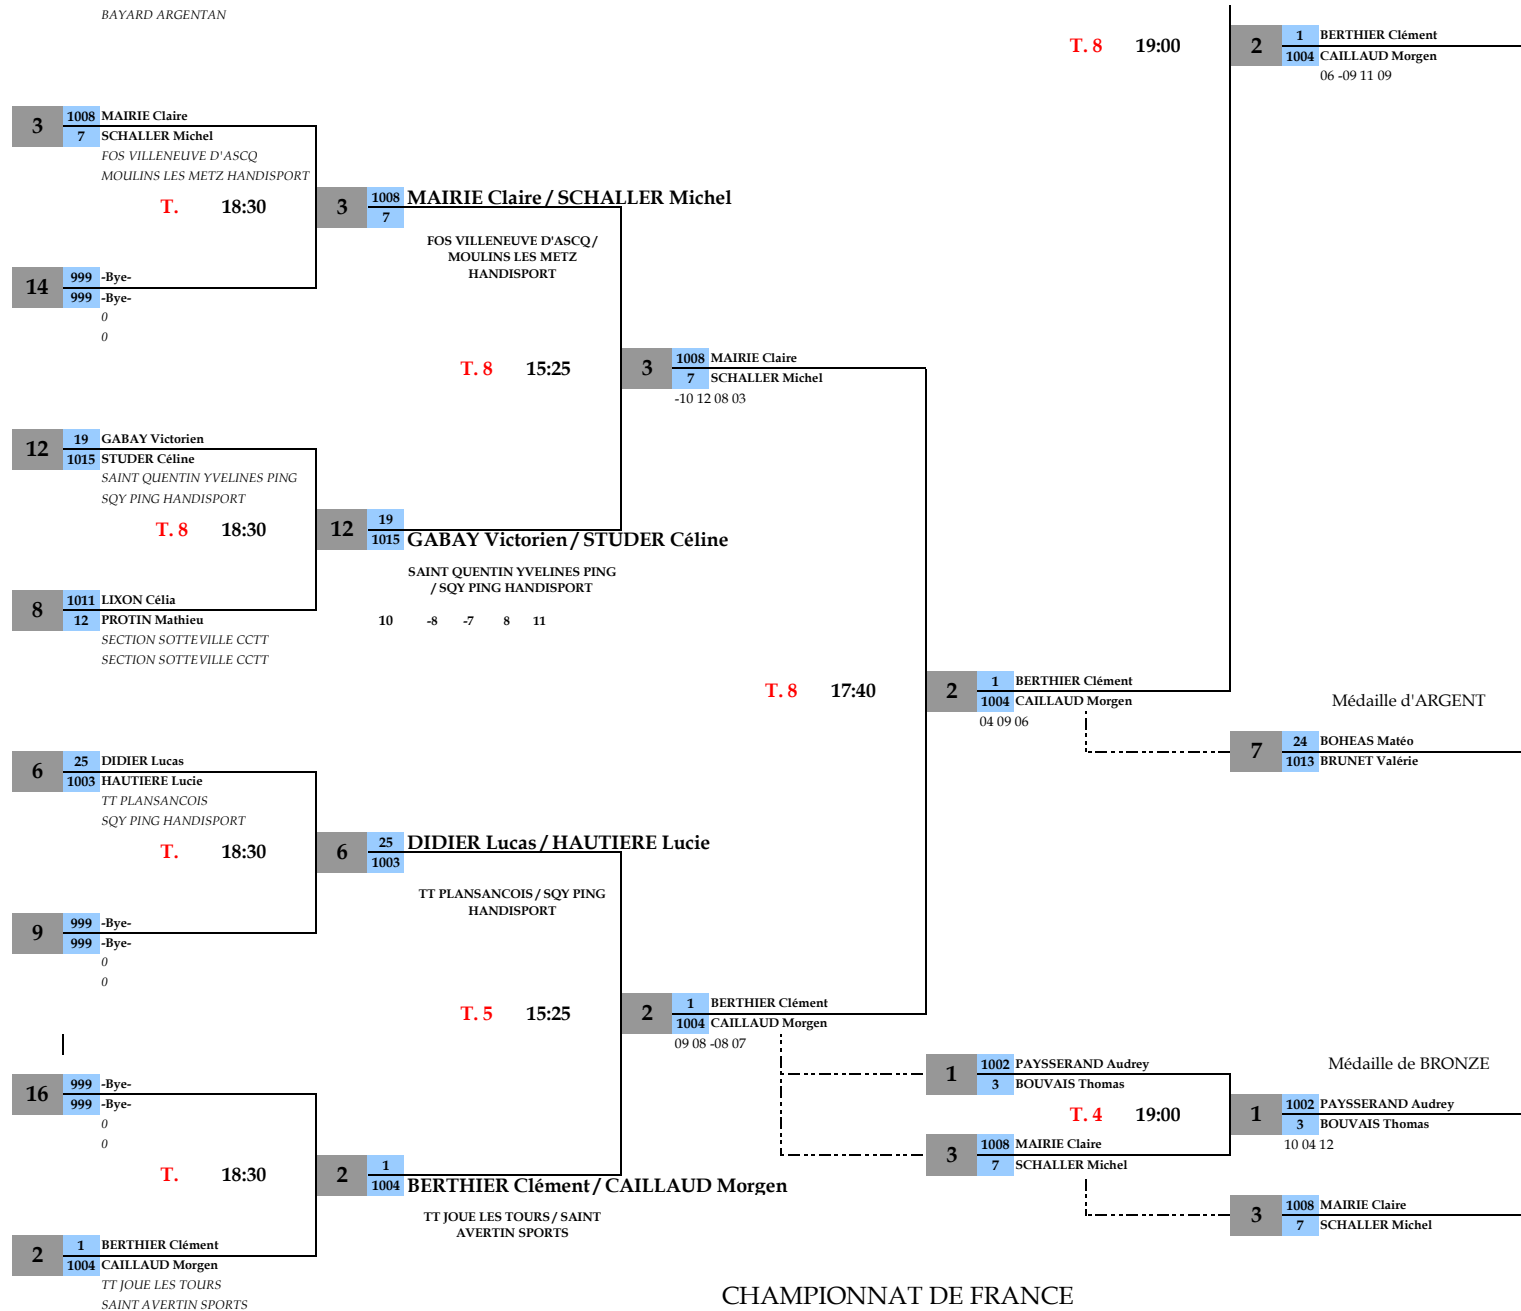

CHAMPIONNAT DE FRANCE
4, 5 & 6 JUIN 2022 - LILLE