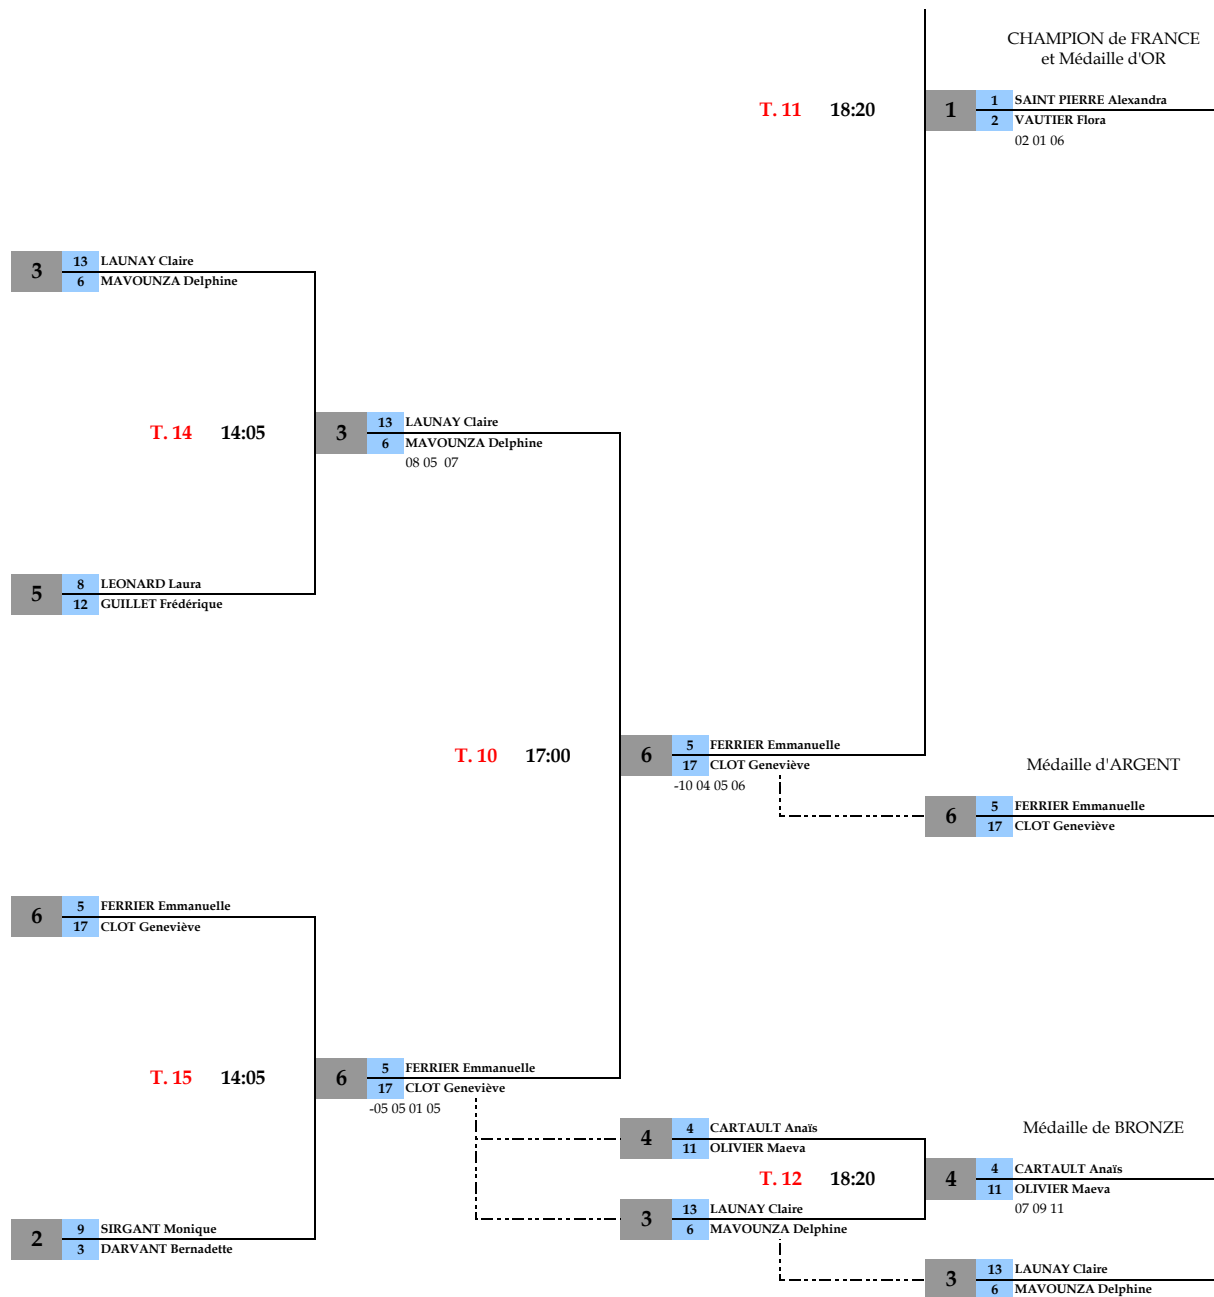

1/4 de Finale

1/2 de Finale

Finale

SAISON 2021 - 2022

DOUBLES DAMES ASSIS

CHAMPIONNAT DE FRANCE
 4 , 5 & 6 JUN 2022 - LILLE