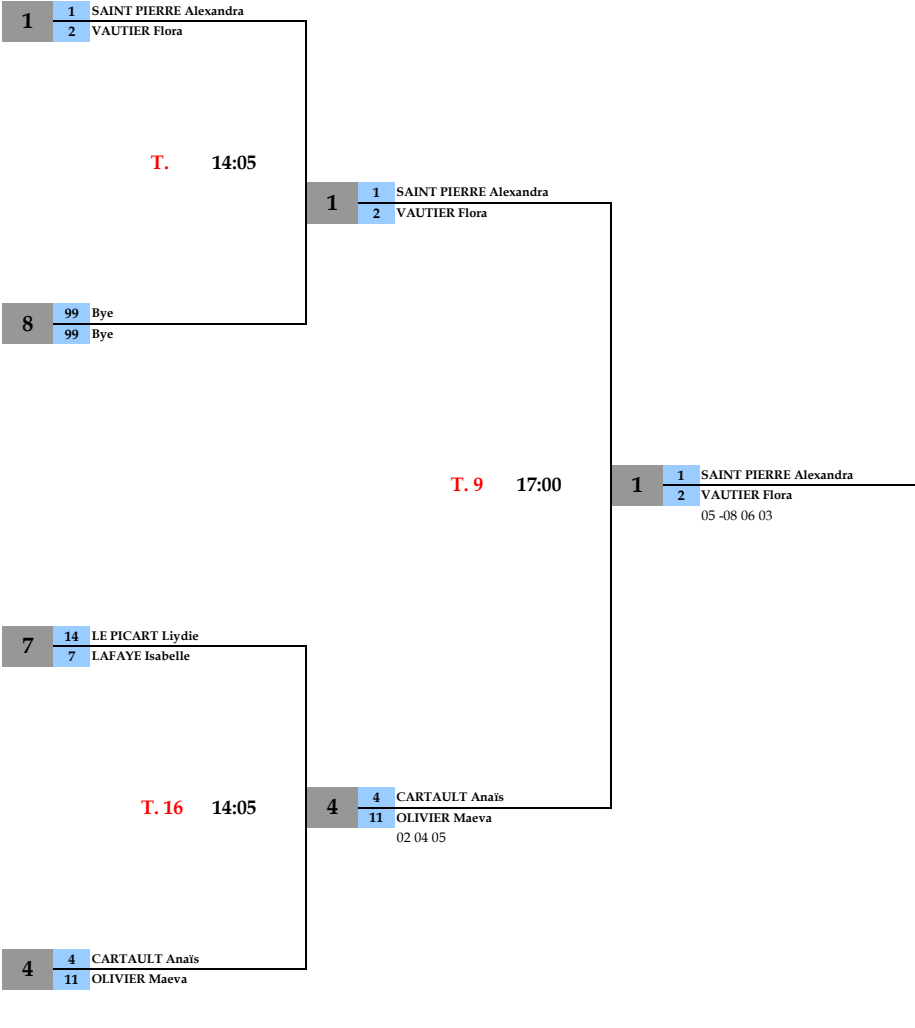

1/4 de Finale

1/2 de Finale

Finale

SAISON 2021 - 2022

DOUBLES DAMES ASSIS

CHAMPIONNAT DE FRANCE
 4 , 5 & 6 JUN 2022 - LILLE