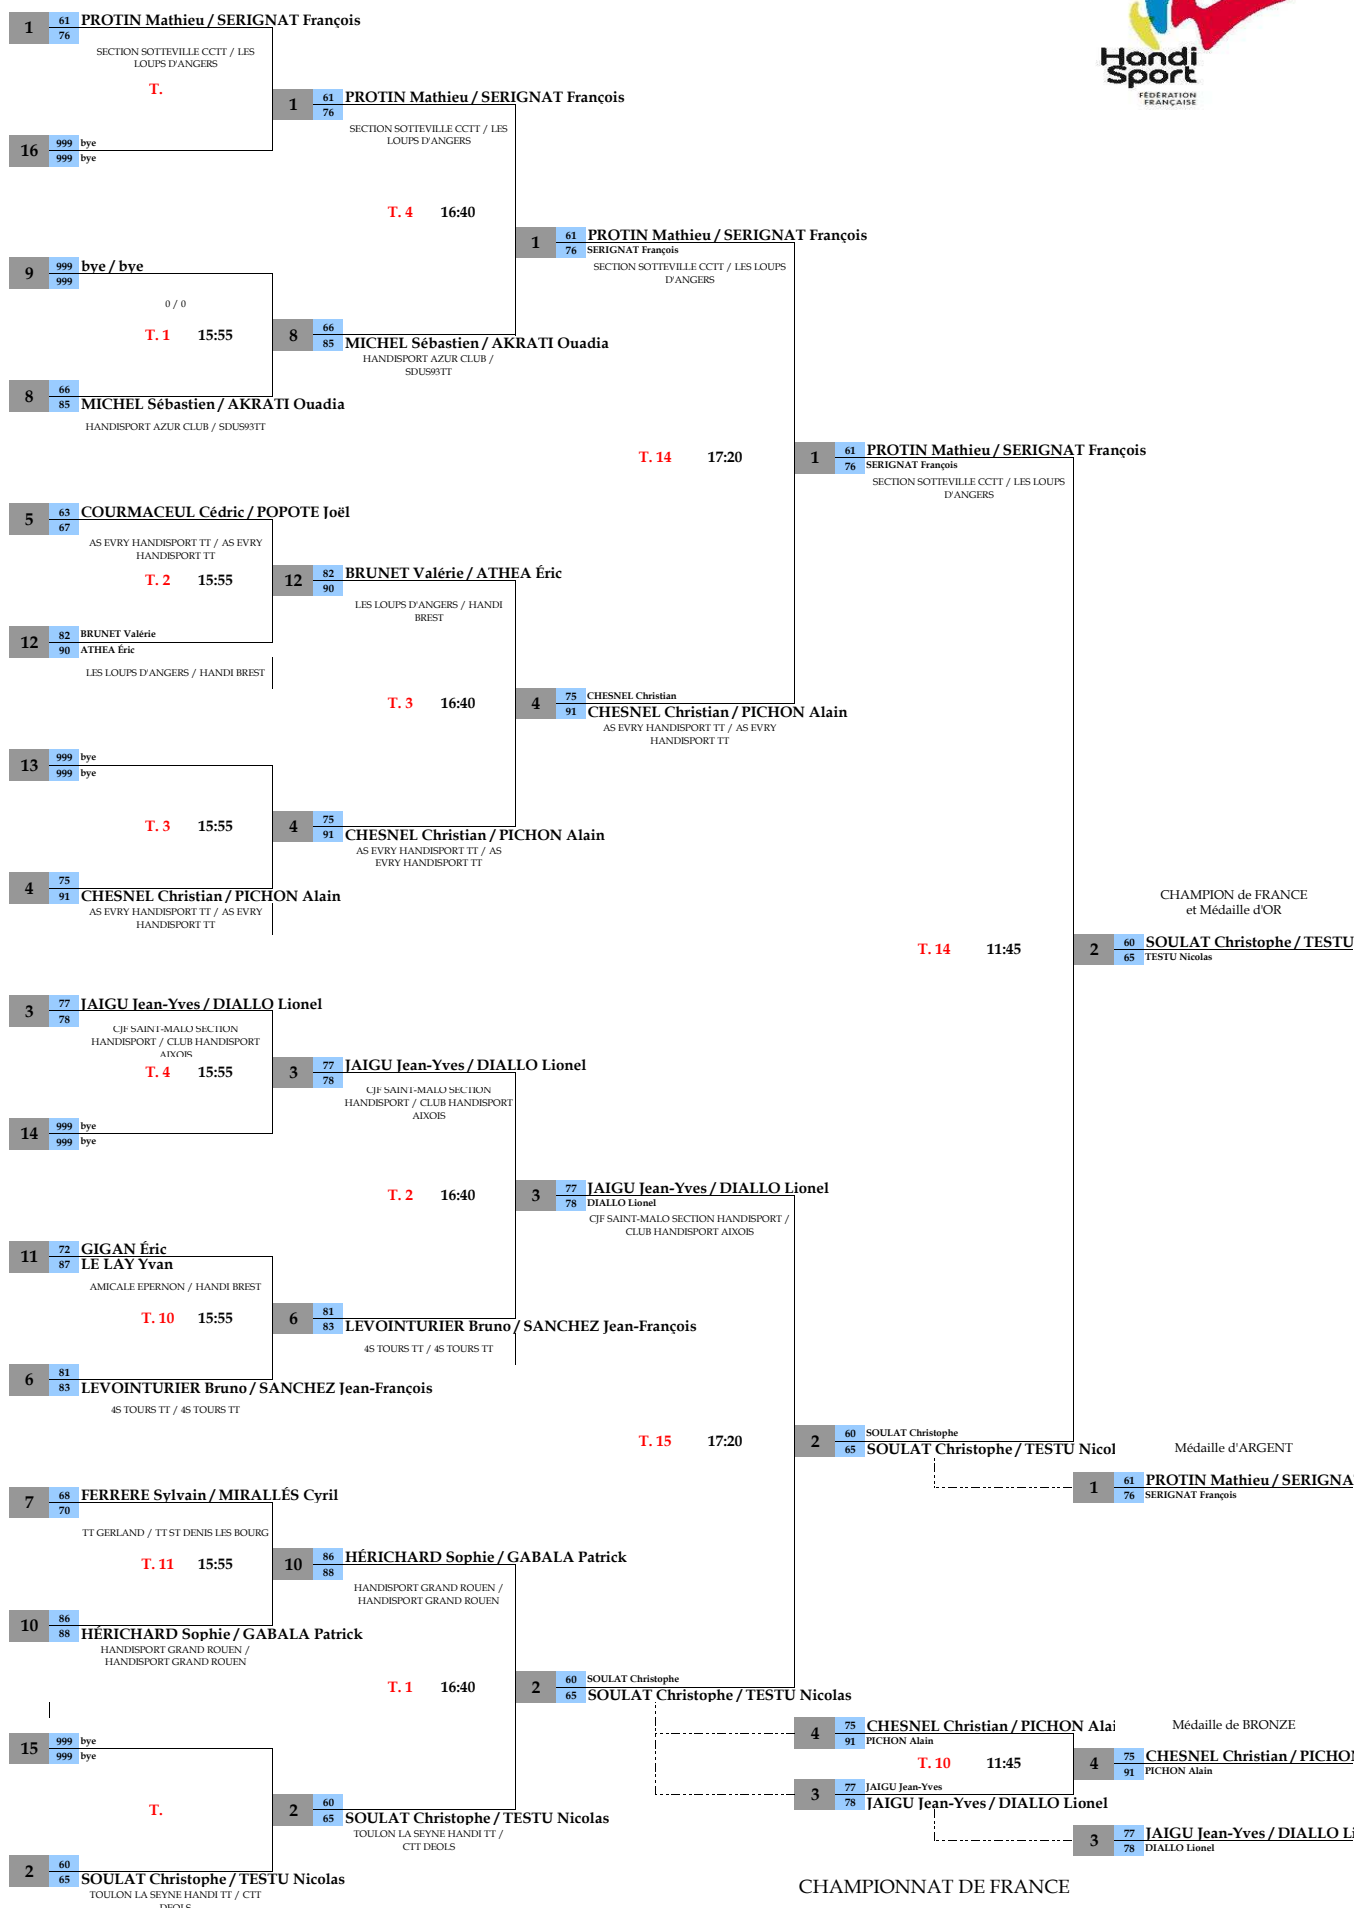

DOUBLES VÉTÉRANS DEBOUTS

CHAMPIONNAT DE FRANCE

23 ET 24 AVRIL 2022 - CORMELLES-LE-ROYAL (14)