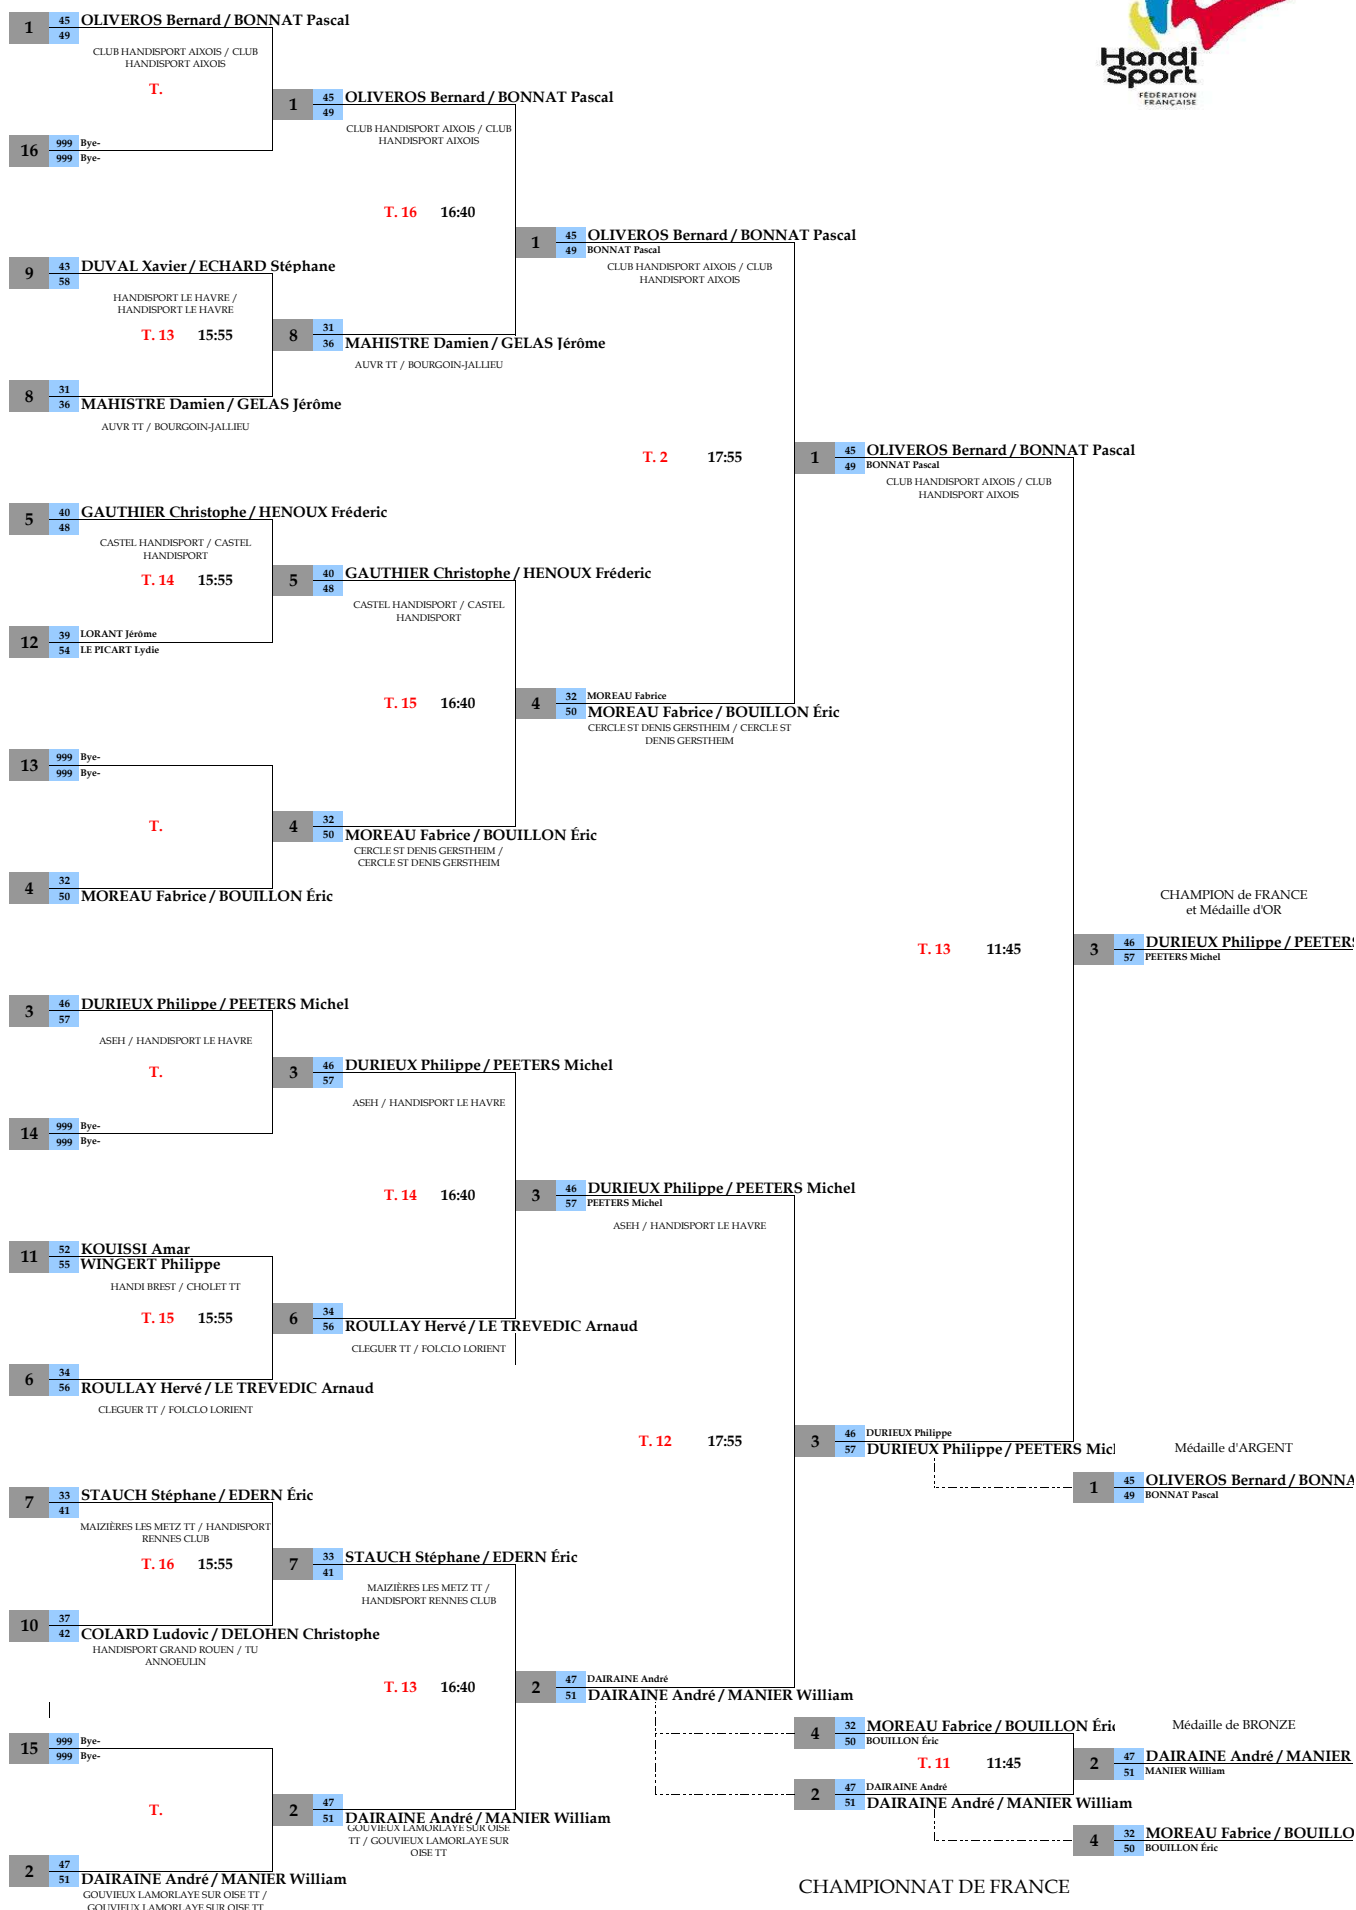

1/8ème de Finale

1/4 de Finale

1/2 de Finale

Finale

DOUBLES VÉTÉRANS ASSIS

CHAMPIONNAT DE FRANCE

23 ET 24 AVRIL 2022 - CORMELLES-LE-ROYAL (14)