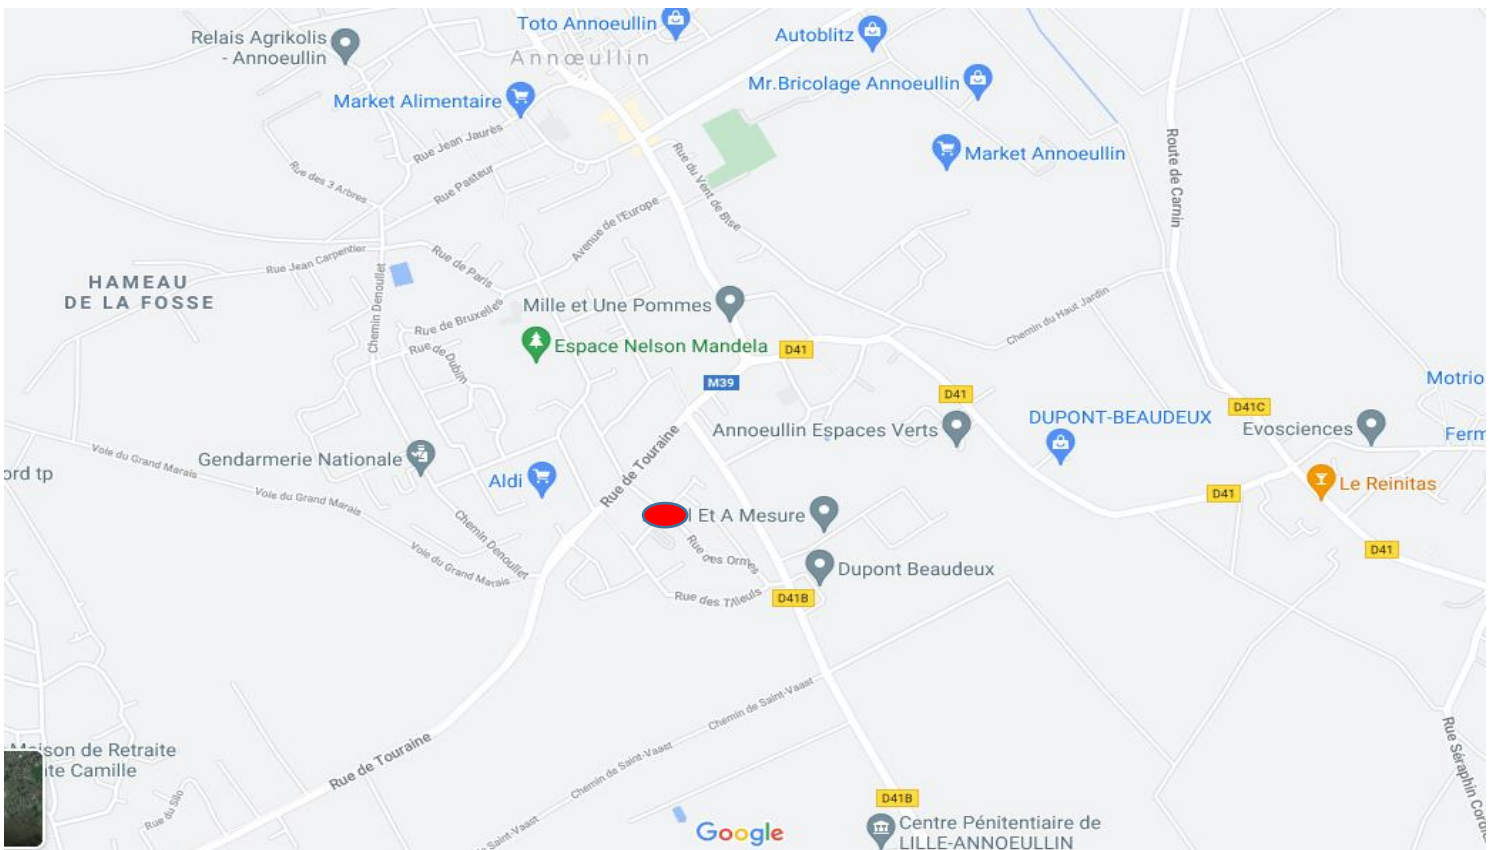

SALLE PIERRE DE
COUBERTIN
RUE DES ORMES
ANNOEULLIN

PUSH

Fonds de dotation Handynamic

ipns

TENNIS DE TABLE
ANNOEULLIN

PLAN DE SITUATION

SALLE / PIERRE DE COUBERTIN / RUE DES ORMES / ANGLE AVEC RUE DE TOURAINE / PROCHE GENDARMERIE ET NOUVEAU ALDI – ne pas tenir compte de la signalétique qui indique sens interdit sauf desserte, vous dites que vous venez au tennis de table

TENNIS DE TABLE ANNOEULLIN

Objet : critérium fédéral inter région Haut de France / Ile de France 3 em tour

A Annoeullin, le

Madame, Monsieur

Le Tennis de Table d'Annoeullin, la Ville d'annoeullin, le Comité Régional Handisport Haut de France sont heureux de vous accueillir pour ce 3 em tour du critérium fédéral

La Cométition se déroulera

Le 12 Février 2022

Heure : de 9 h 00 à 18 h 00 – ouverture et pointage 8 h 00 – début 9 h 00

Lieu : salle Pierre de Coubertin, rue des Ormes, 59112 Annoeullin

Tables 740 Cornilleau bleue, balle orange