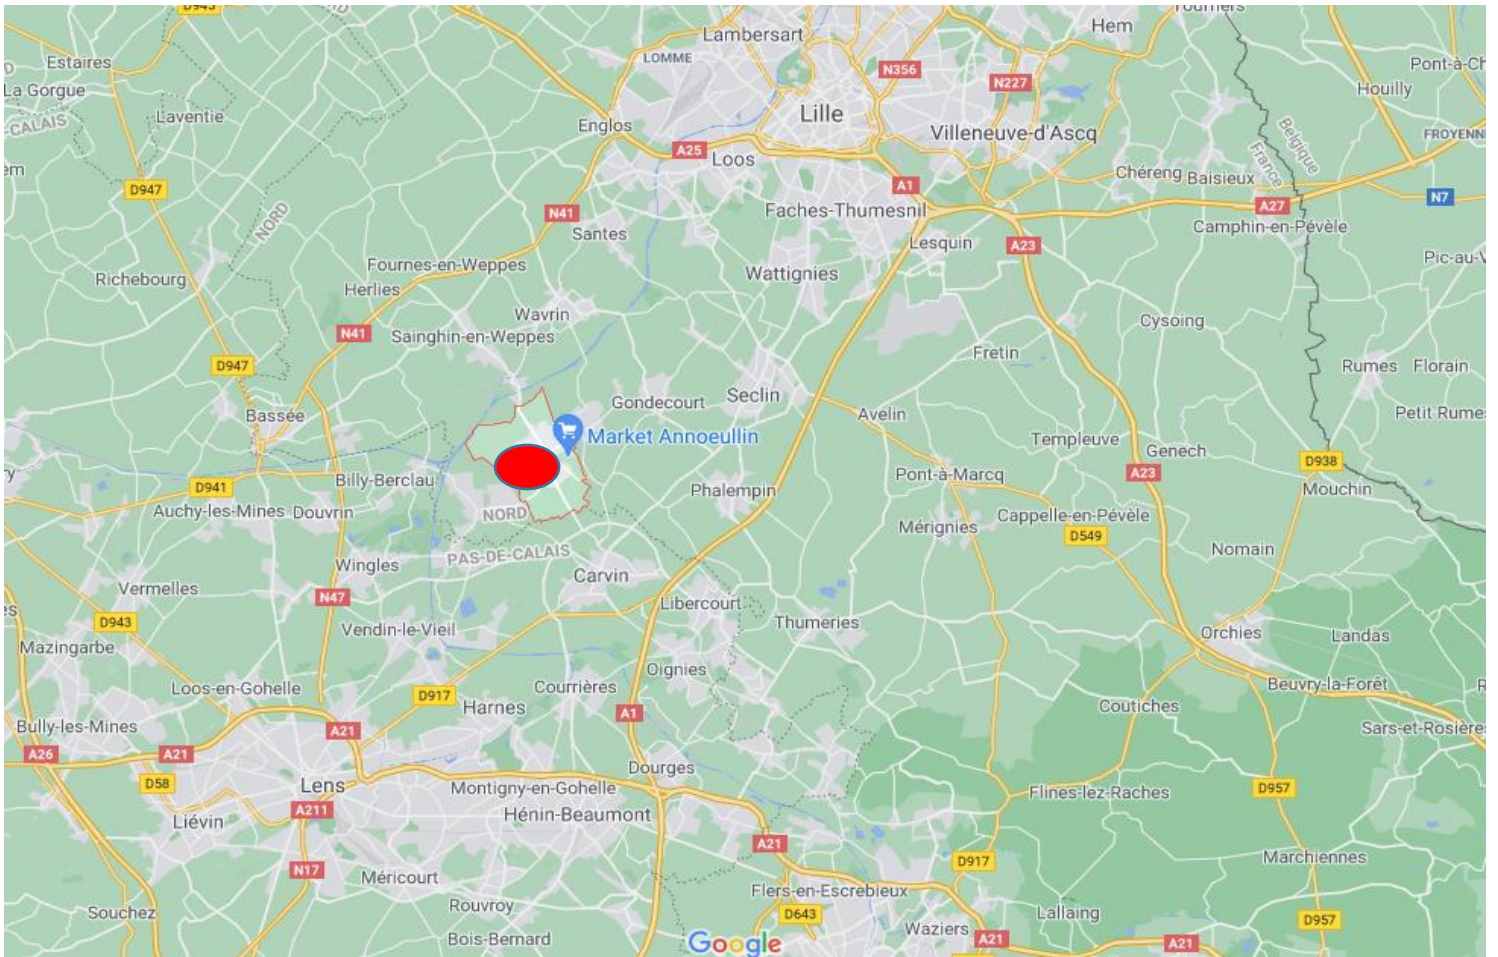

SALLE PIERRE DE
COUBERTIN
RUE DES ORMES
ANNOEULLIN

PUSH

Fonds de dotation Handynamic

ipns

TENNIS DE TABLE
ANNOEULLIN

PLAN DE SITUATION

SALLE / PIERRE DE COUBERTIN / RUE DES ORMES / ANGLE AVEC RUE DE TOURAINE / PROCHE GENDARMERIE ET NOUVEAU ALDI – ne pas tenir compte de la signalétique qui indique sens interdit sauf desserte, vous dites que vous venez au tennis de table