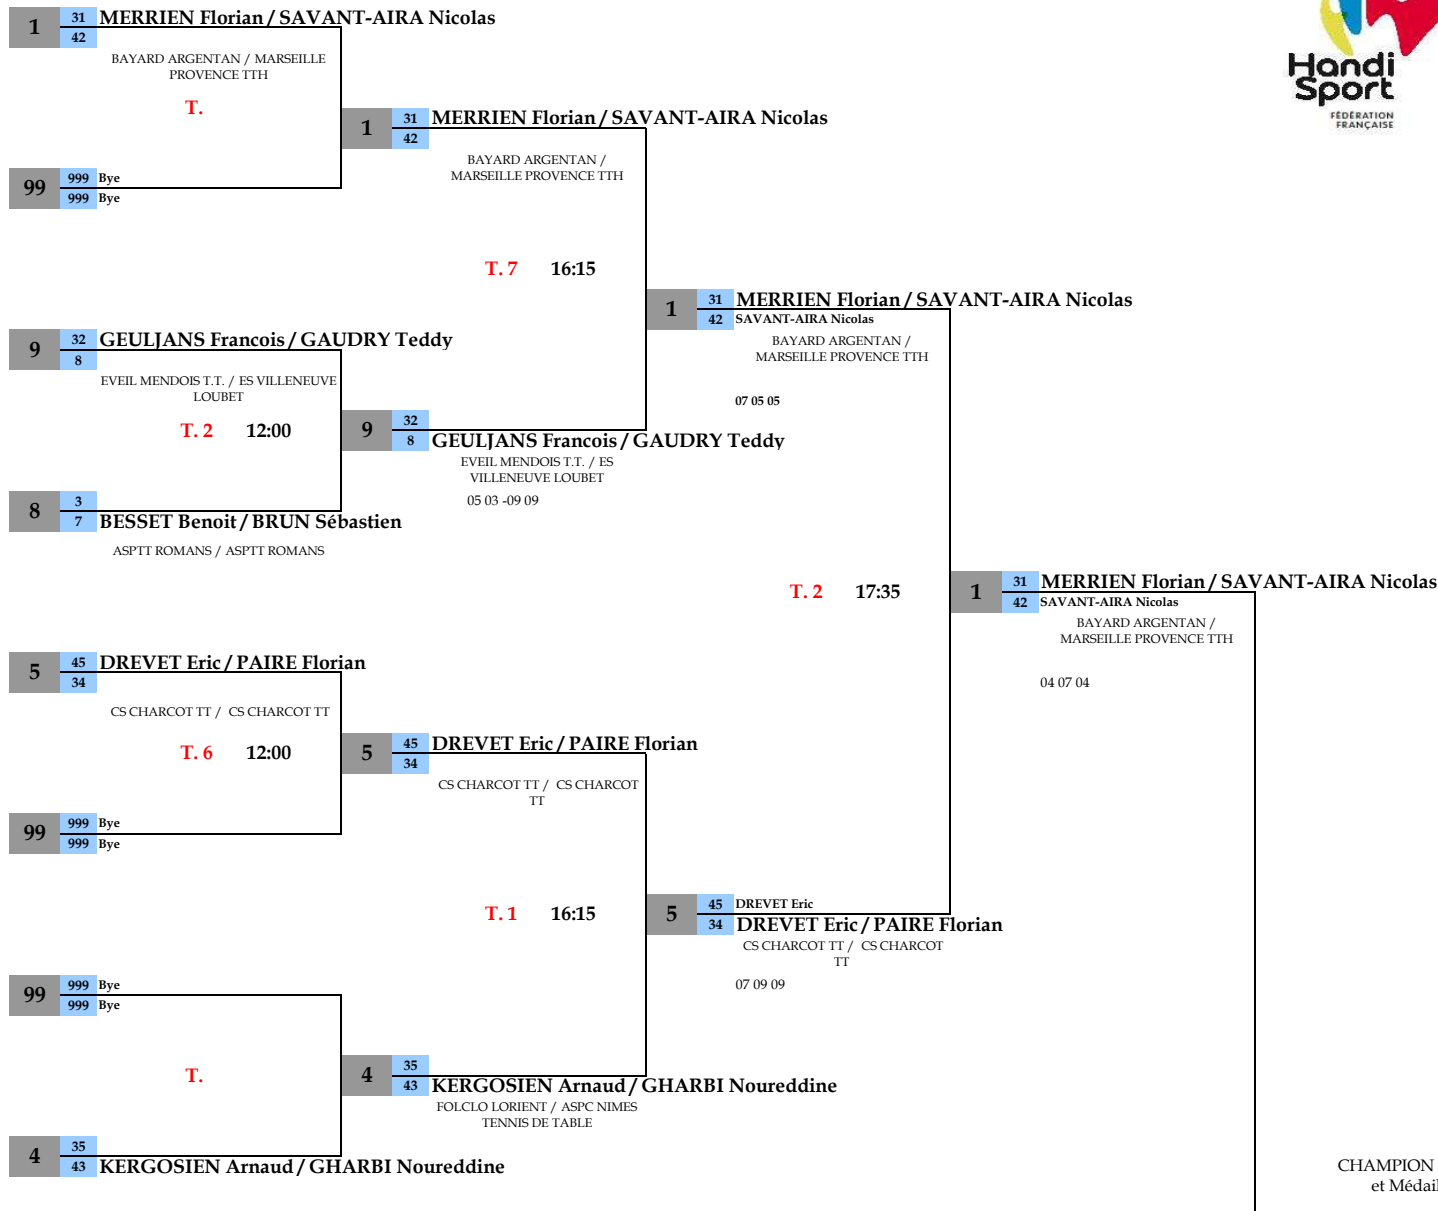

DOUBLES MESSIEURS ASSIS

CHAMPIONNAT DE FRANCE

22, 23 ET24 MAI 2021 - MAIZIERES LES METZ (57)