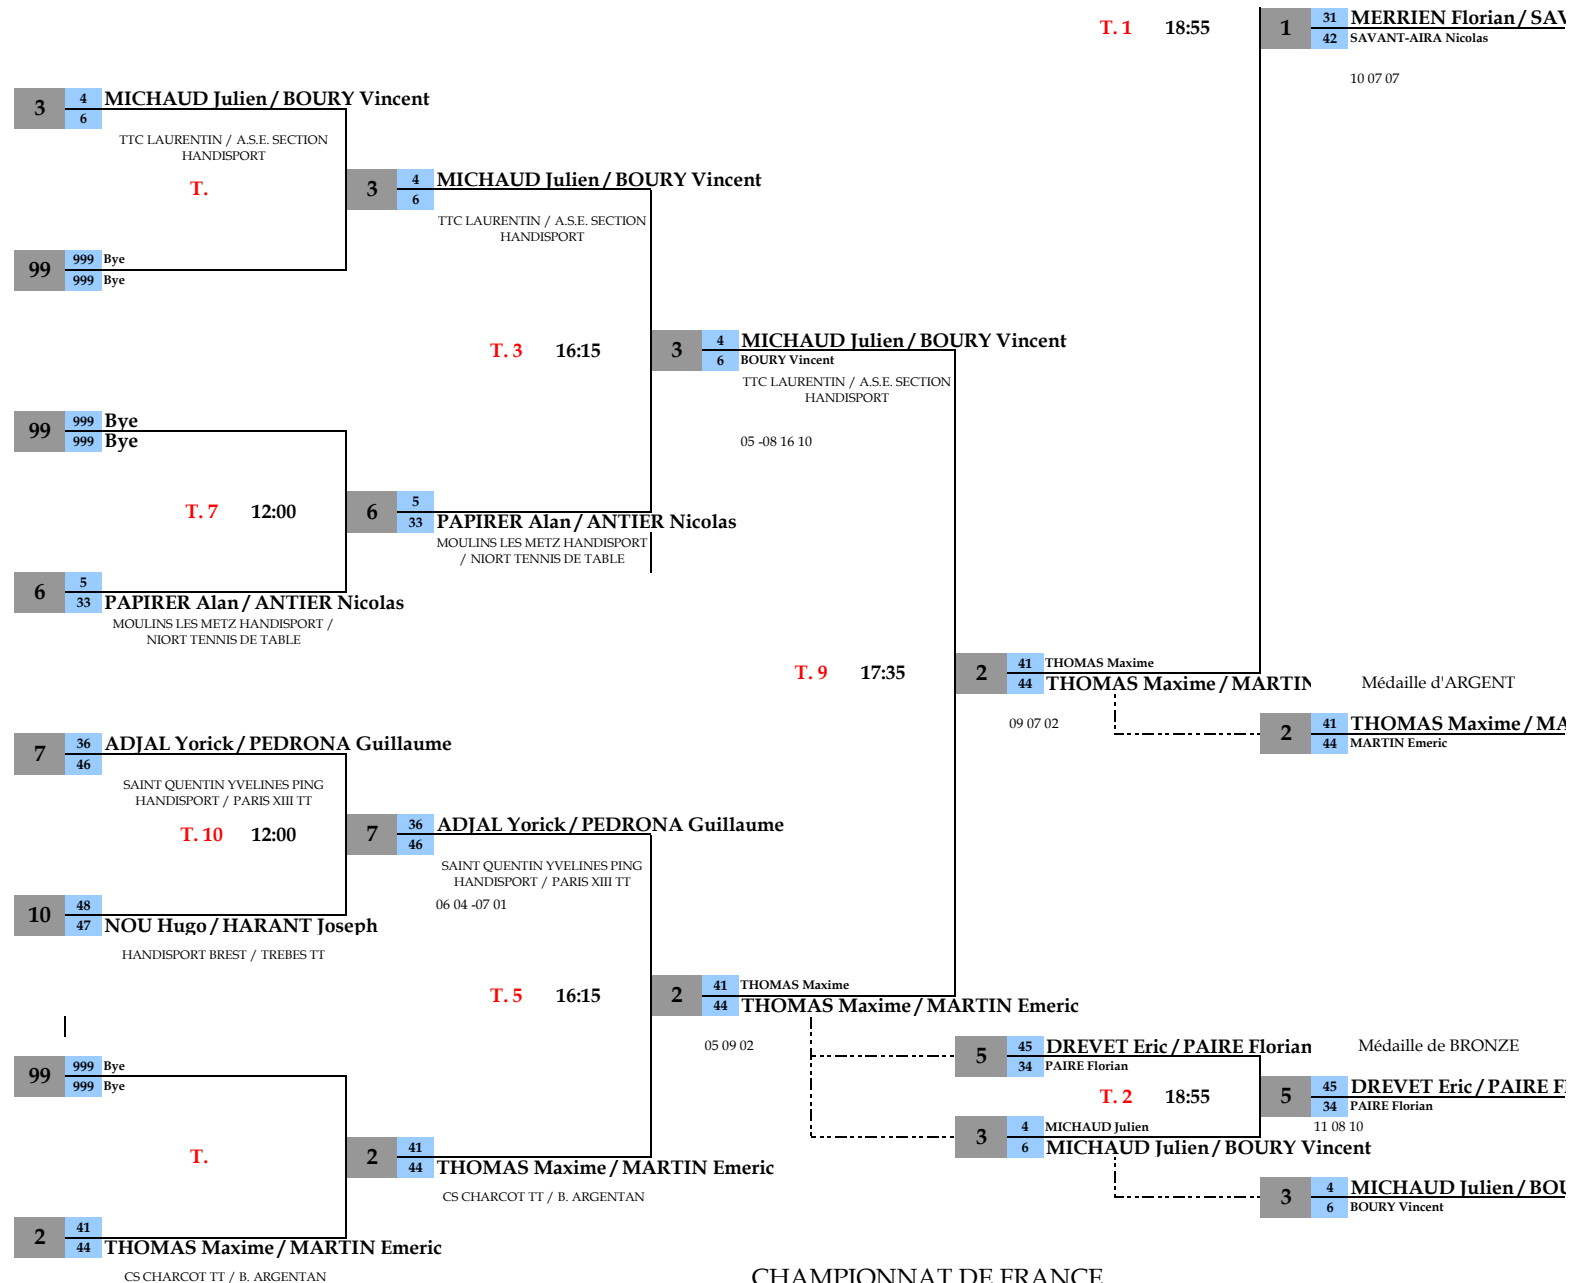

DOUBLES MESSIEURS ASSIS

CHAMPIONNAT DE FRANCE

22, 23 ET24 MAI 2021 - MAIZIERES LES METZ (57)