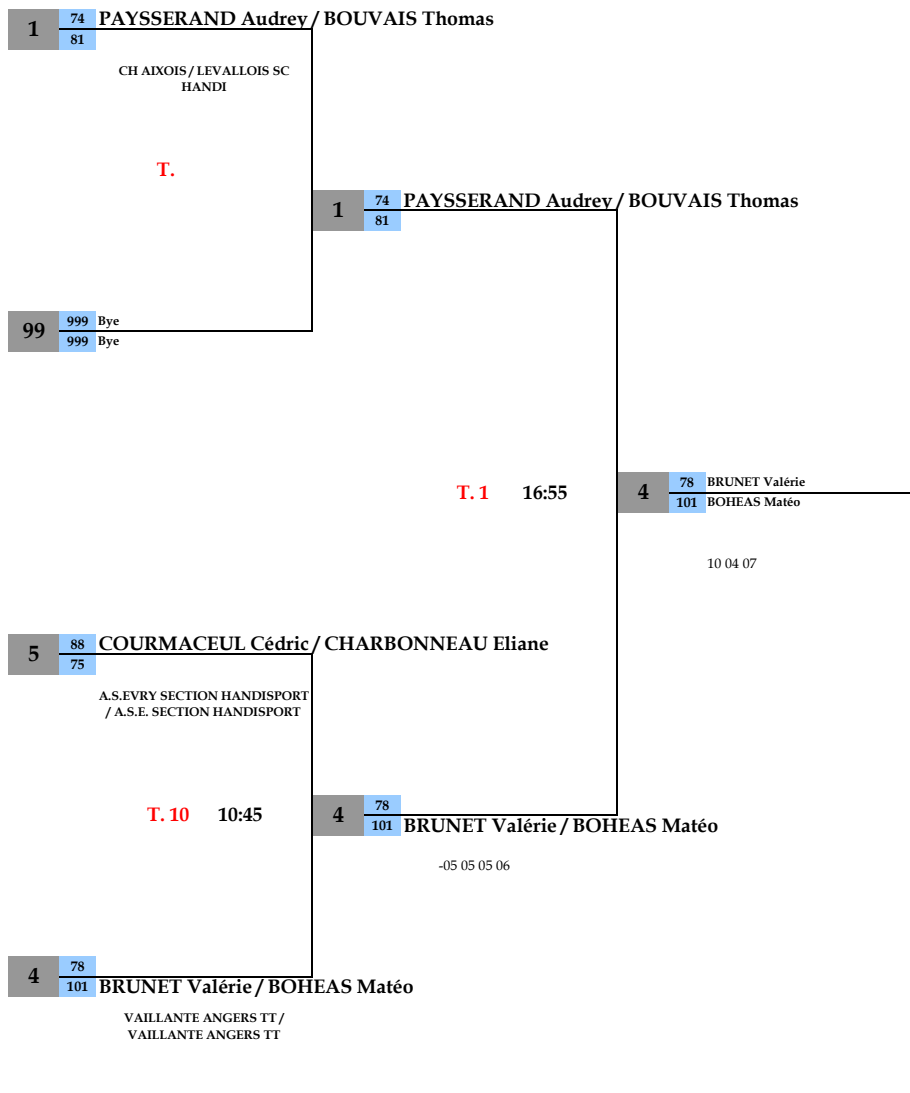

DOUBLES MIXTE DEBOUTS

CHAMPIONNAT DE FRANCE
22, 23 ET 24 MAI 2021 - MAIZIERES LES METZ (57)