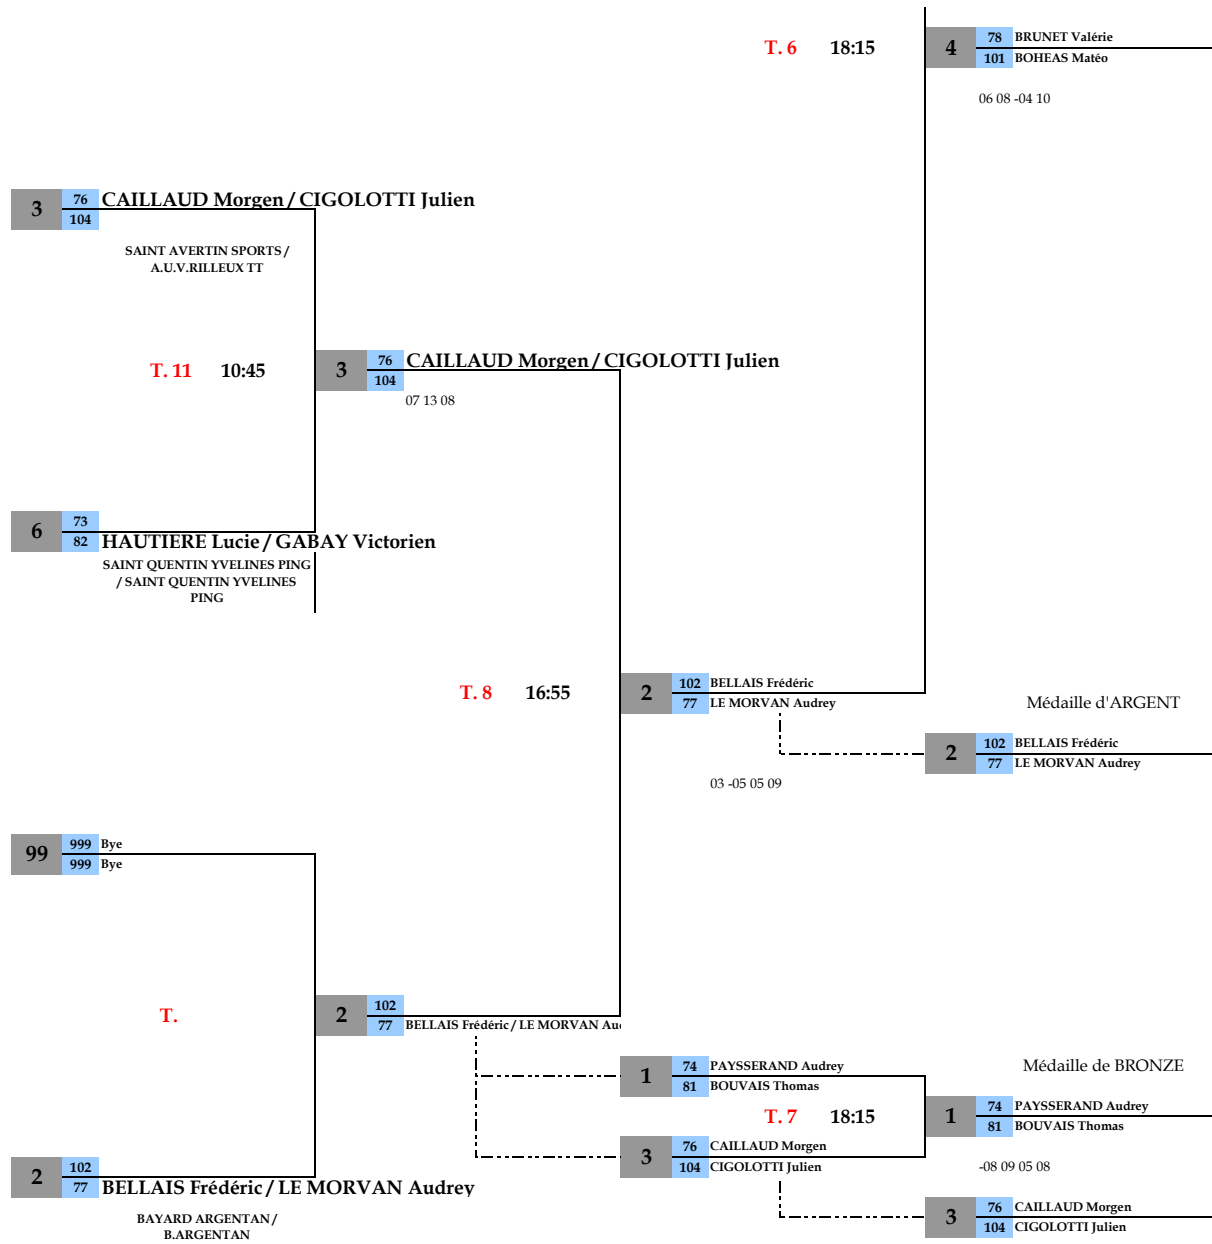

DOUBLES MIXTE DEBOUTS

CHAMPIONNAT DE FRANCE
22, 23 ET 24 MAI 2021 - MAIZIERES LES METZ (57)