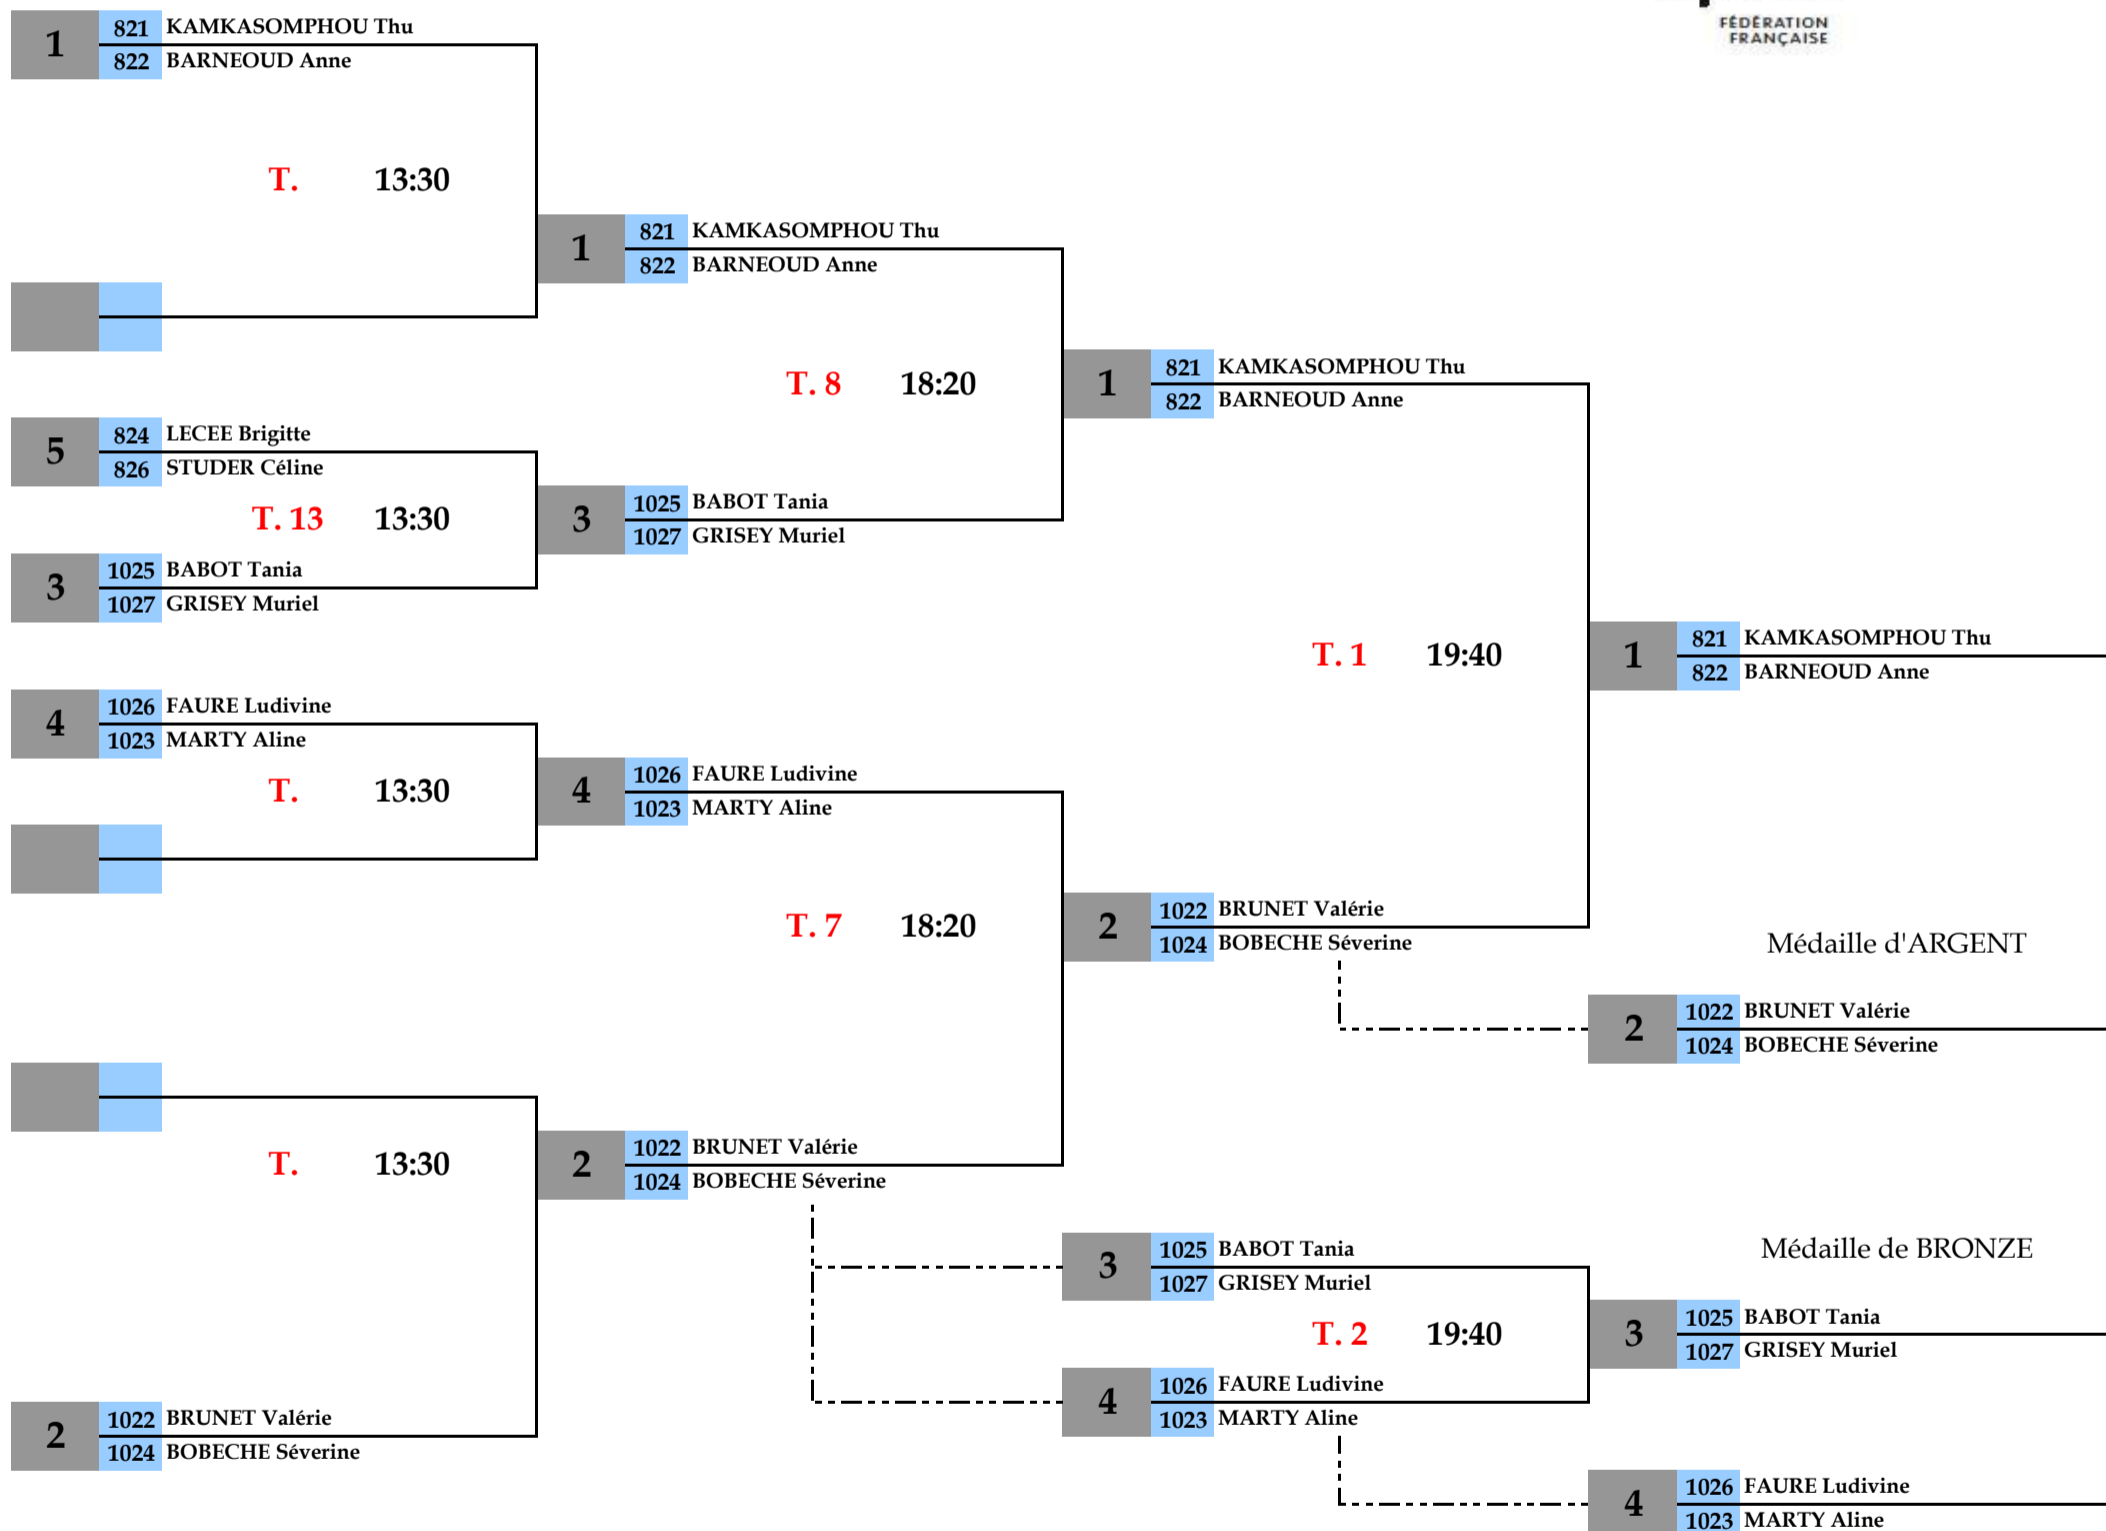

1/4 de Finale

1/2 de Finale

Finale

SAISON 2018 - 2019

DOUBLES DAMES DEBOUTS

CHAMPIONNAT DE FRANCE
14, 15 ET 16 JUIN 2019 - NIMES (30)