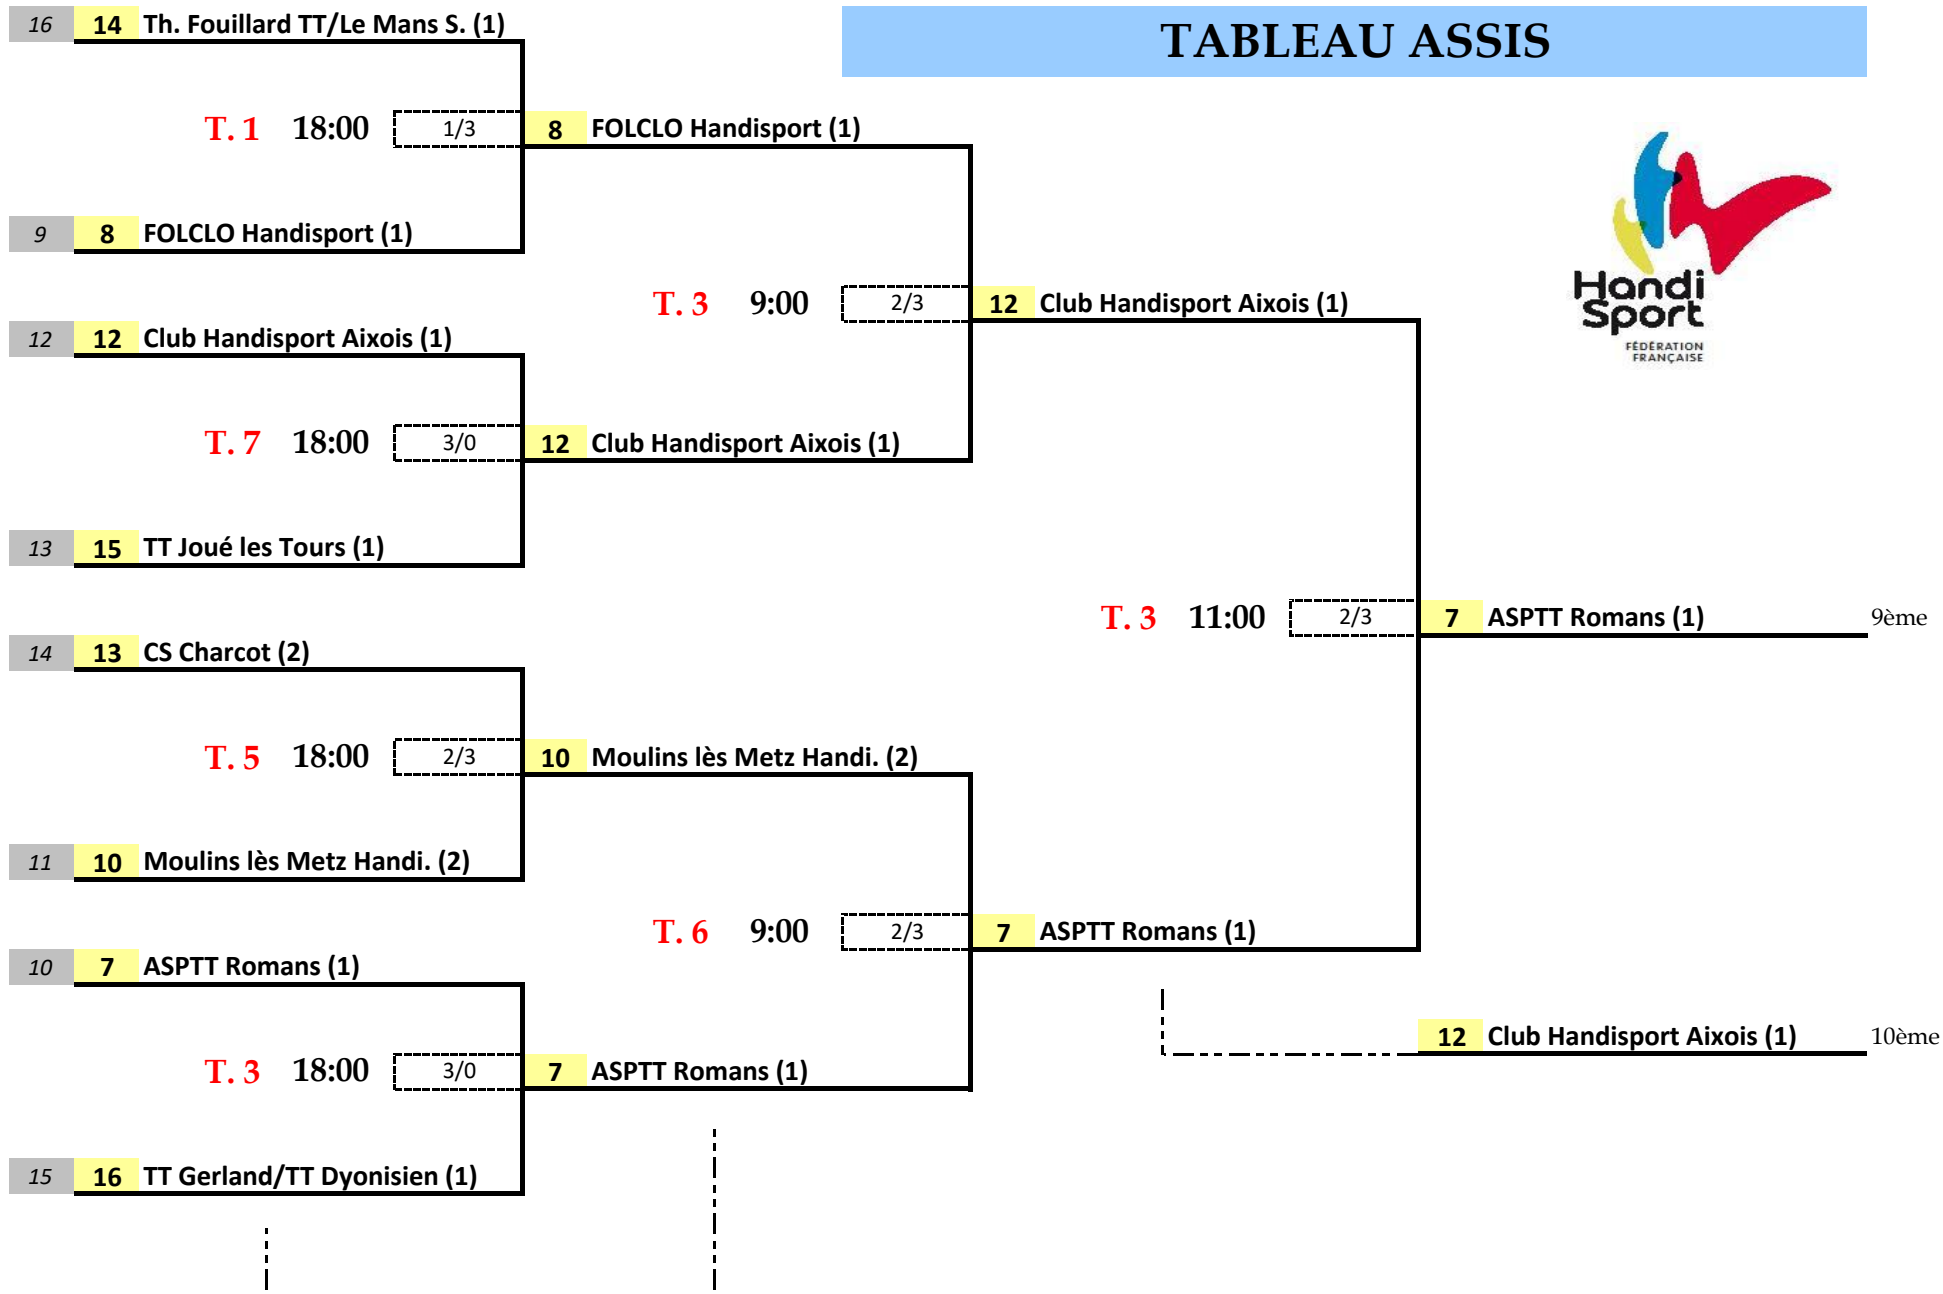

TABLEAU ASSIS

CHAMPIONNAT DE FRANCE PAR ÉQUIPE 2019

13 ET 14 AVRIL 2019 - DEOLS (36)

## TABLEAU ASSIS

1/4 de Finale KO

1/2 Finale KO

Finale KO

TABLEAU ASSIS