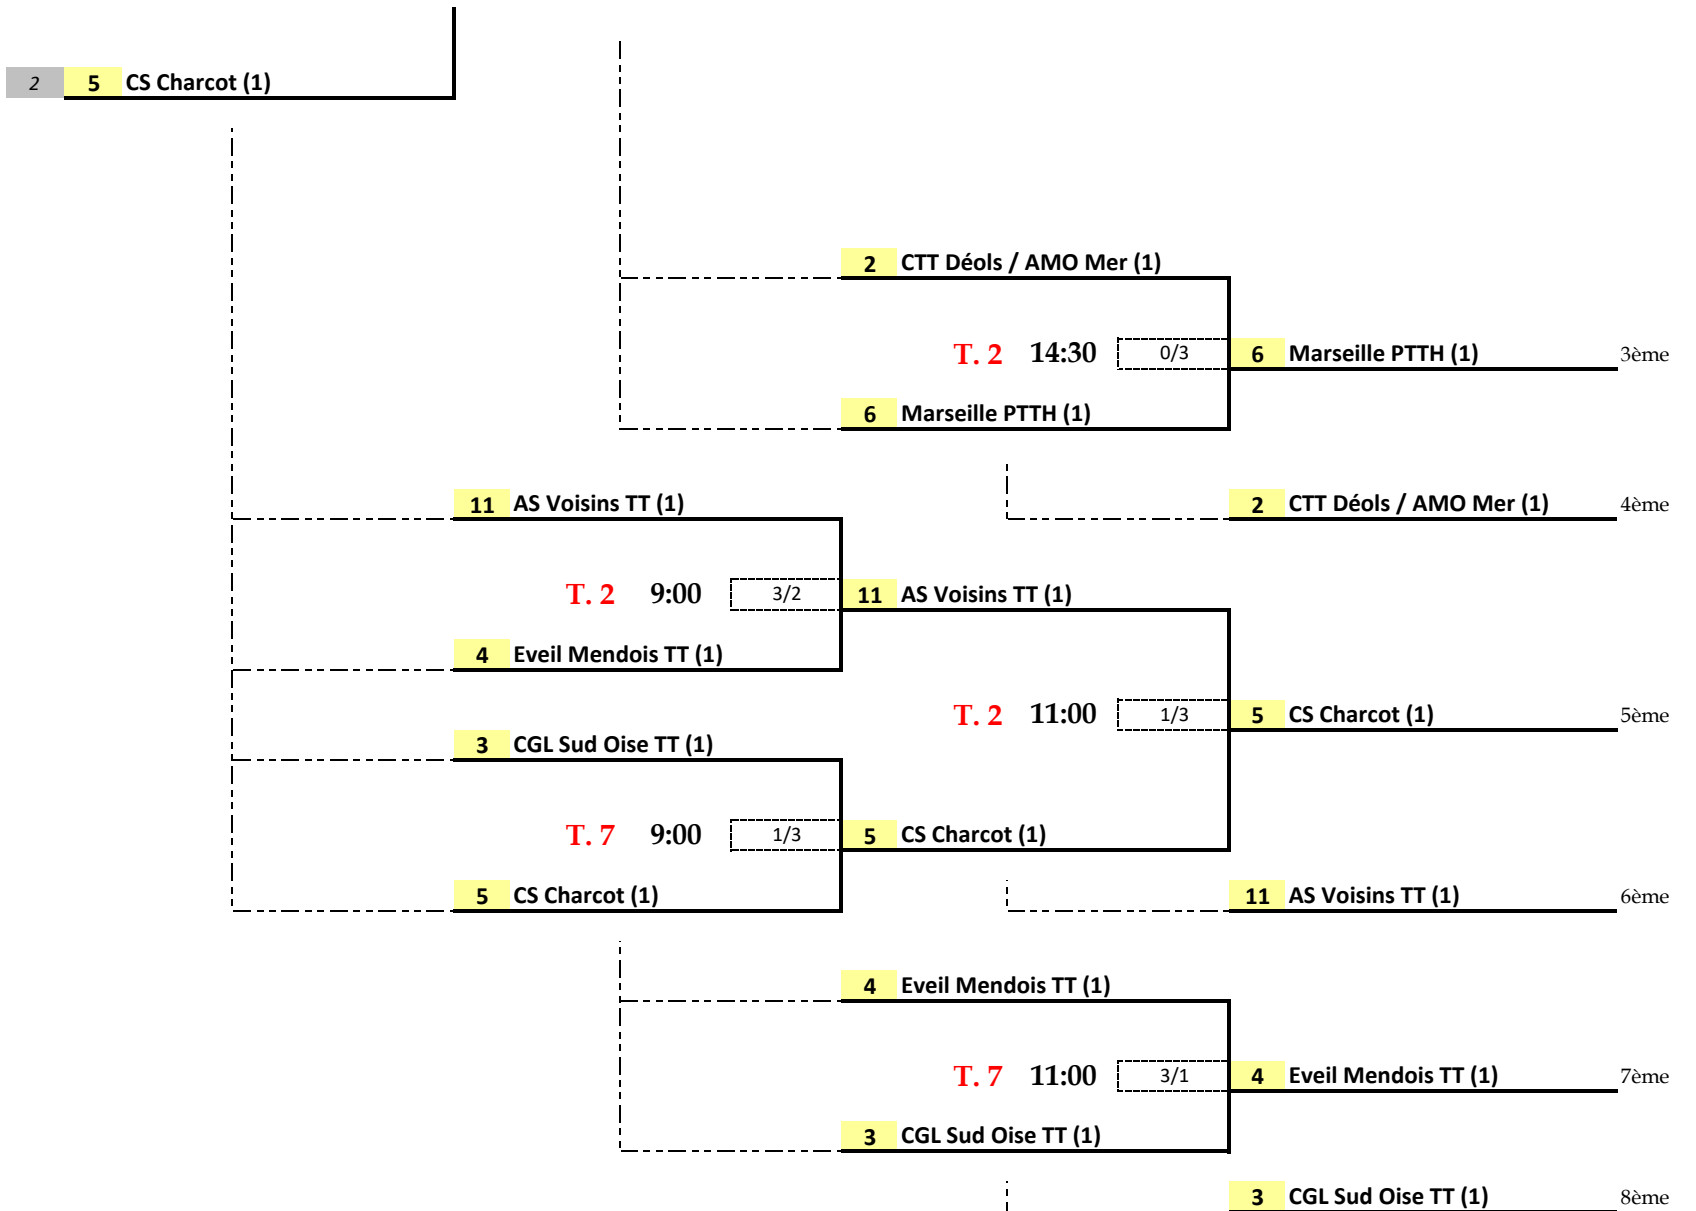

TABLEAU ASSIS

CHAMPIONNAT DE FRANCE PAR ÉQUIPE 2019

13 ET 14 AVRIL 2019 - DEOLS (36)

## TABLEAU ASSIS

1/4 de Finale KO

1/2 Finale KO

Finale KO

TABLEAU ASSIS