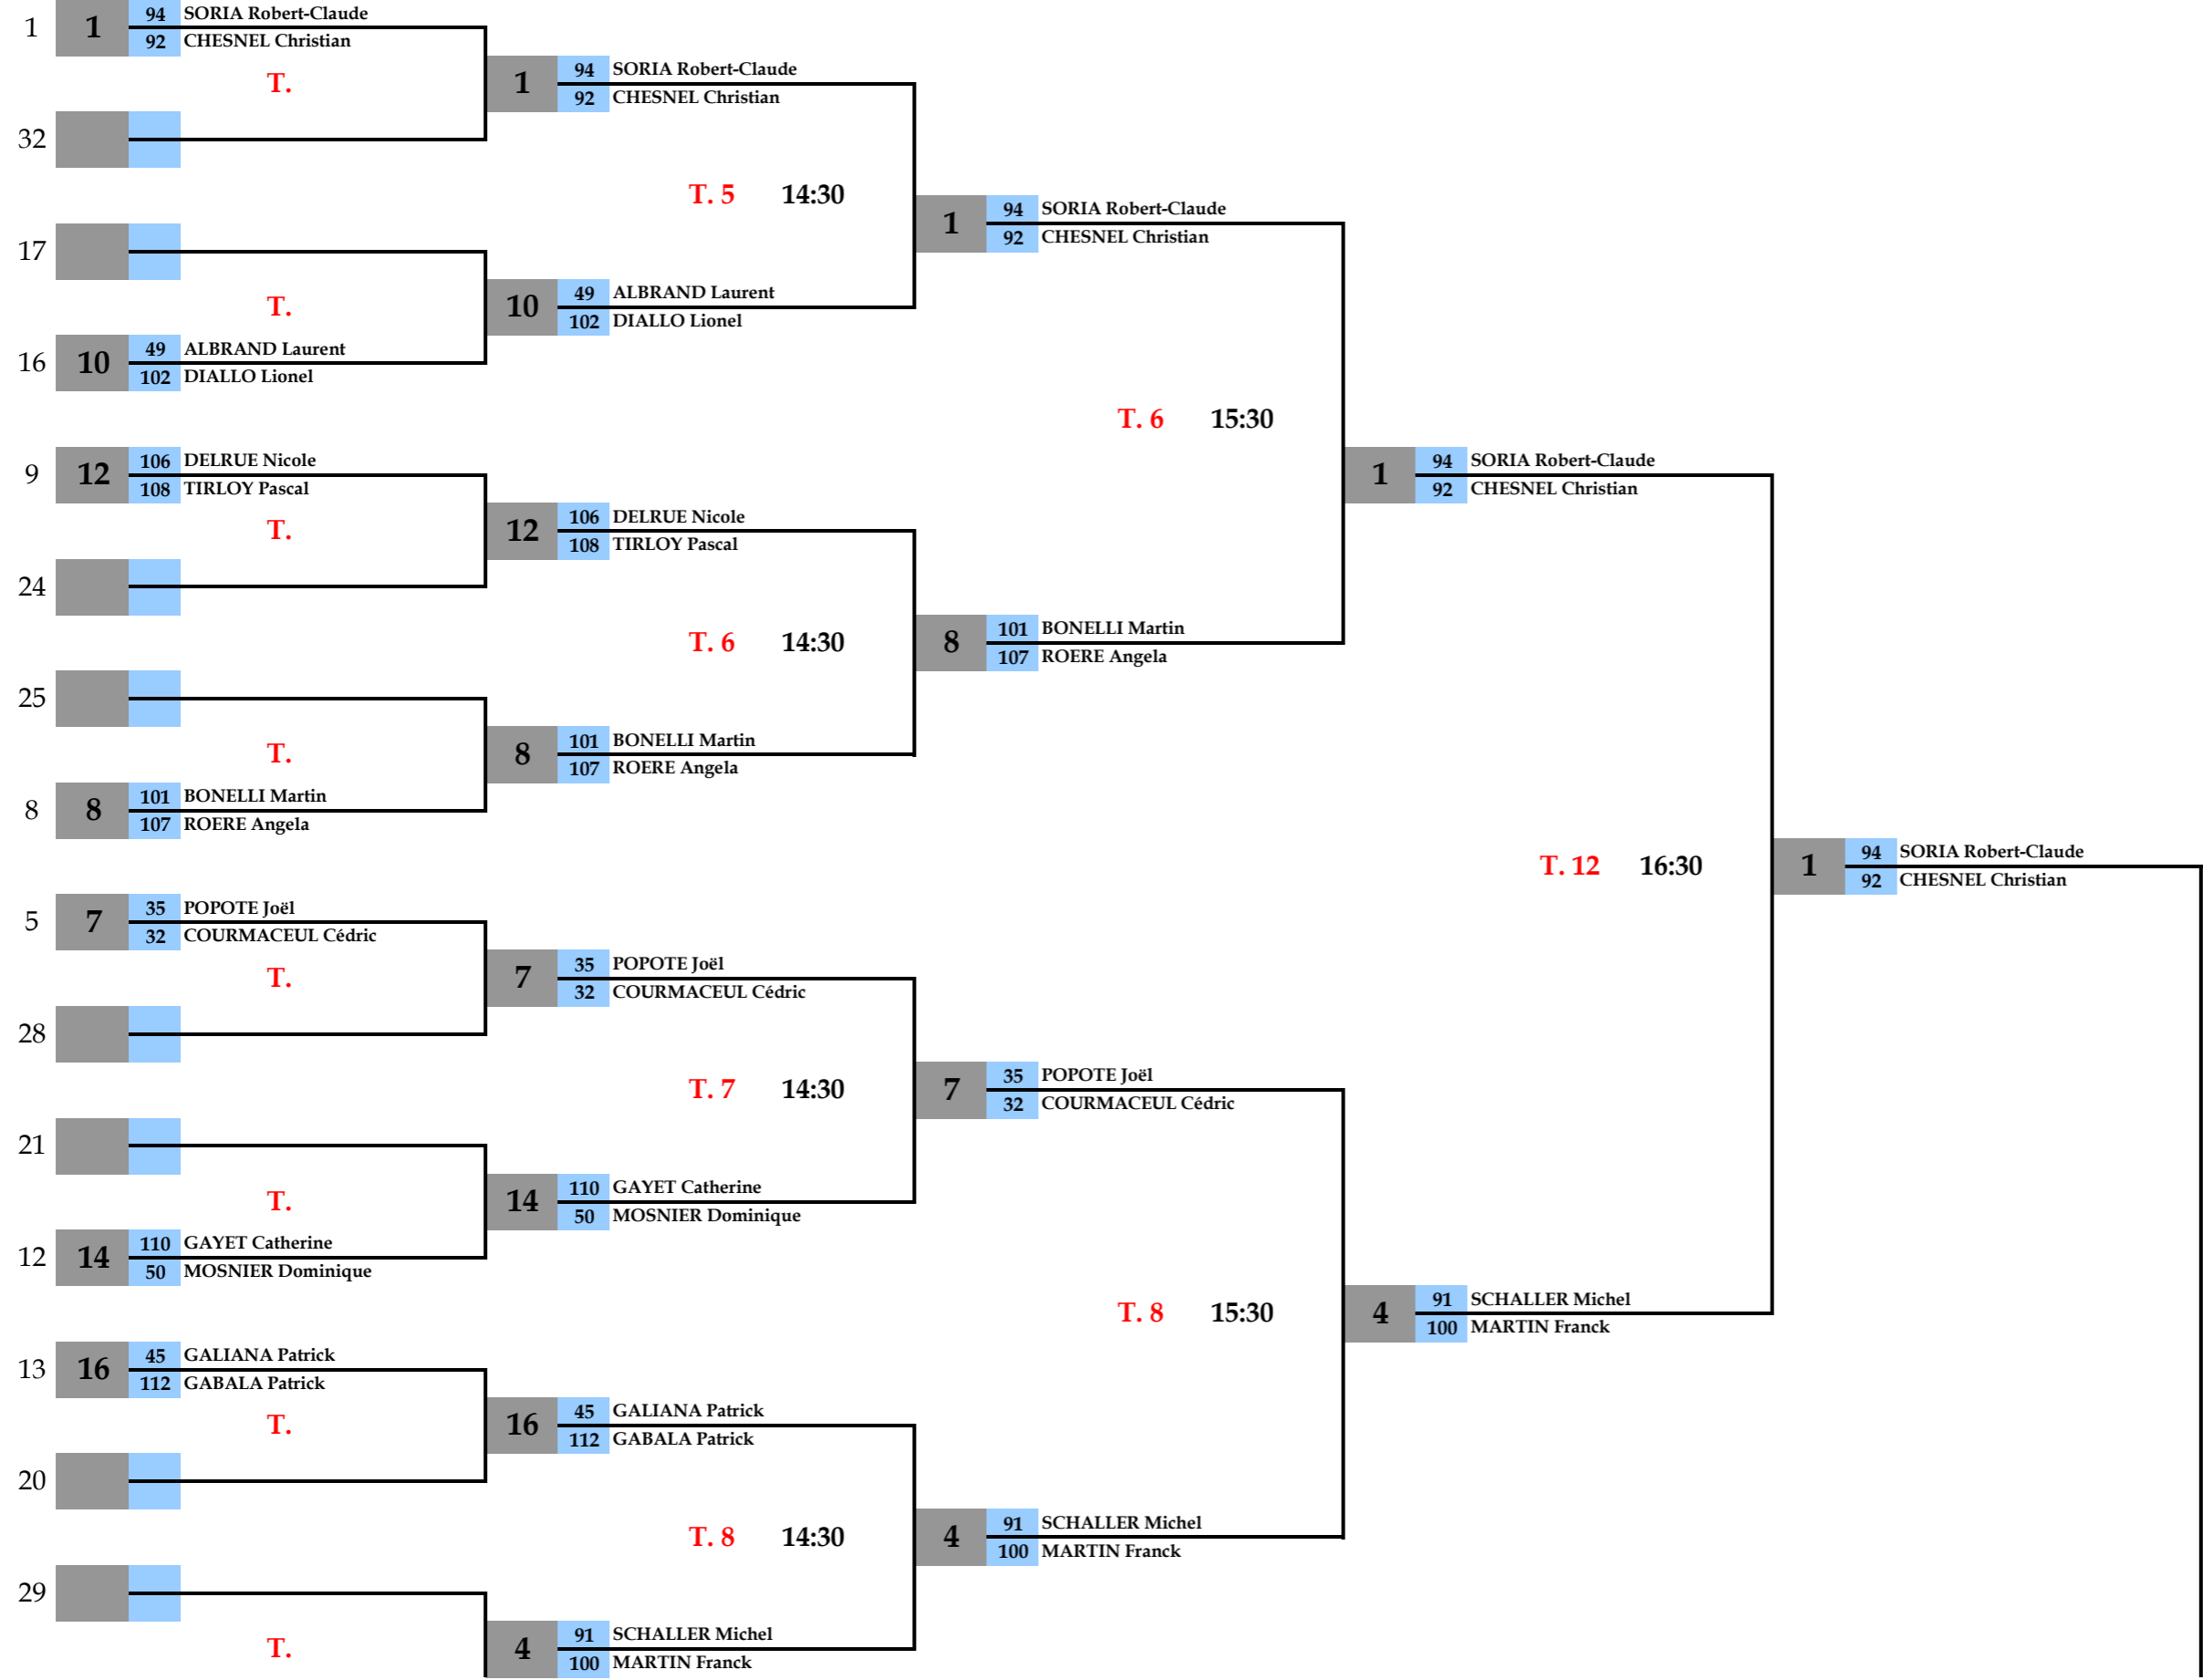

1/16ème Finale	1/8ème de Finale	1/4 de Finale	1/2 de Finale	Finale
----------------	------------------	---------------	---------------	--------

DOUBLE VETERAN DEBOUT

CHAMPIONNAT DE FRANCE
13 ET 14 MAI 2017 - METZ (57)

CHAMPIONNAT DE FRANCE
13 ET 14 MAI 2017 - METZ (57)

Organisateur : C. D. Handisport de la Moselle

Adresse :

M. DONATELLO Jean-Marie

☎ :

E-Mail :

Résultats DOUBLE VETERAN DEBOUT

Dos.	Noms - Prenoms	Clubs	Zone	Classe
1	94 SORIA Robert-Claude	ASE HANDISPORT T.T. EVRY	0	7
	92 CHESNEL Christian	ASE HANDISPORT T.T. EVRY	0	9
2	93 PICHON Alain	ASE HANDISPORT T.T. EVRY	0	7
	96 HERVE Stéphane	TTGF Angouleme	0	9
3	55 PLANTY Gislain	ASPTT Toulouse handisport	0	10
	56 PANICALI Christophe	CC DANJOUTIN	0	10
4	91 SCHALLER Michel	Moulins les Metz Handisport	0	8
	100 MARTIN Franck	Moulins les Metz Handisport	0	9

Vu le Juge Arbitre :

SIMON Jacky