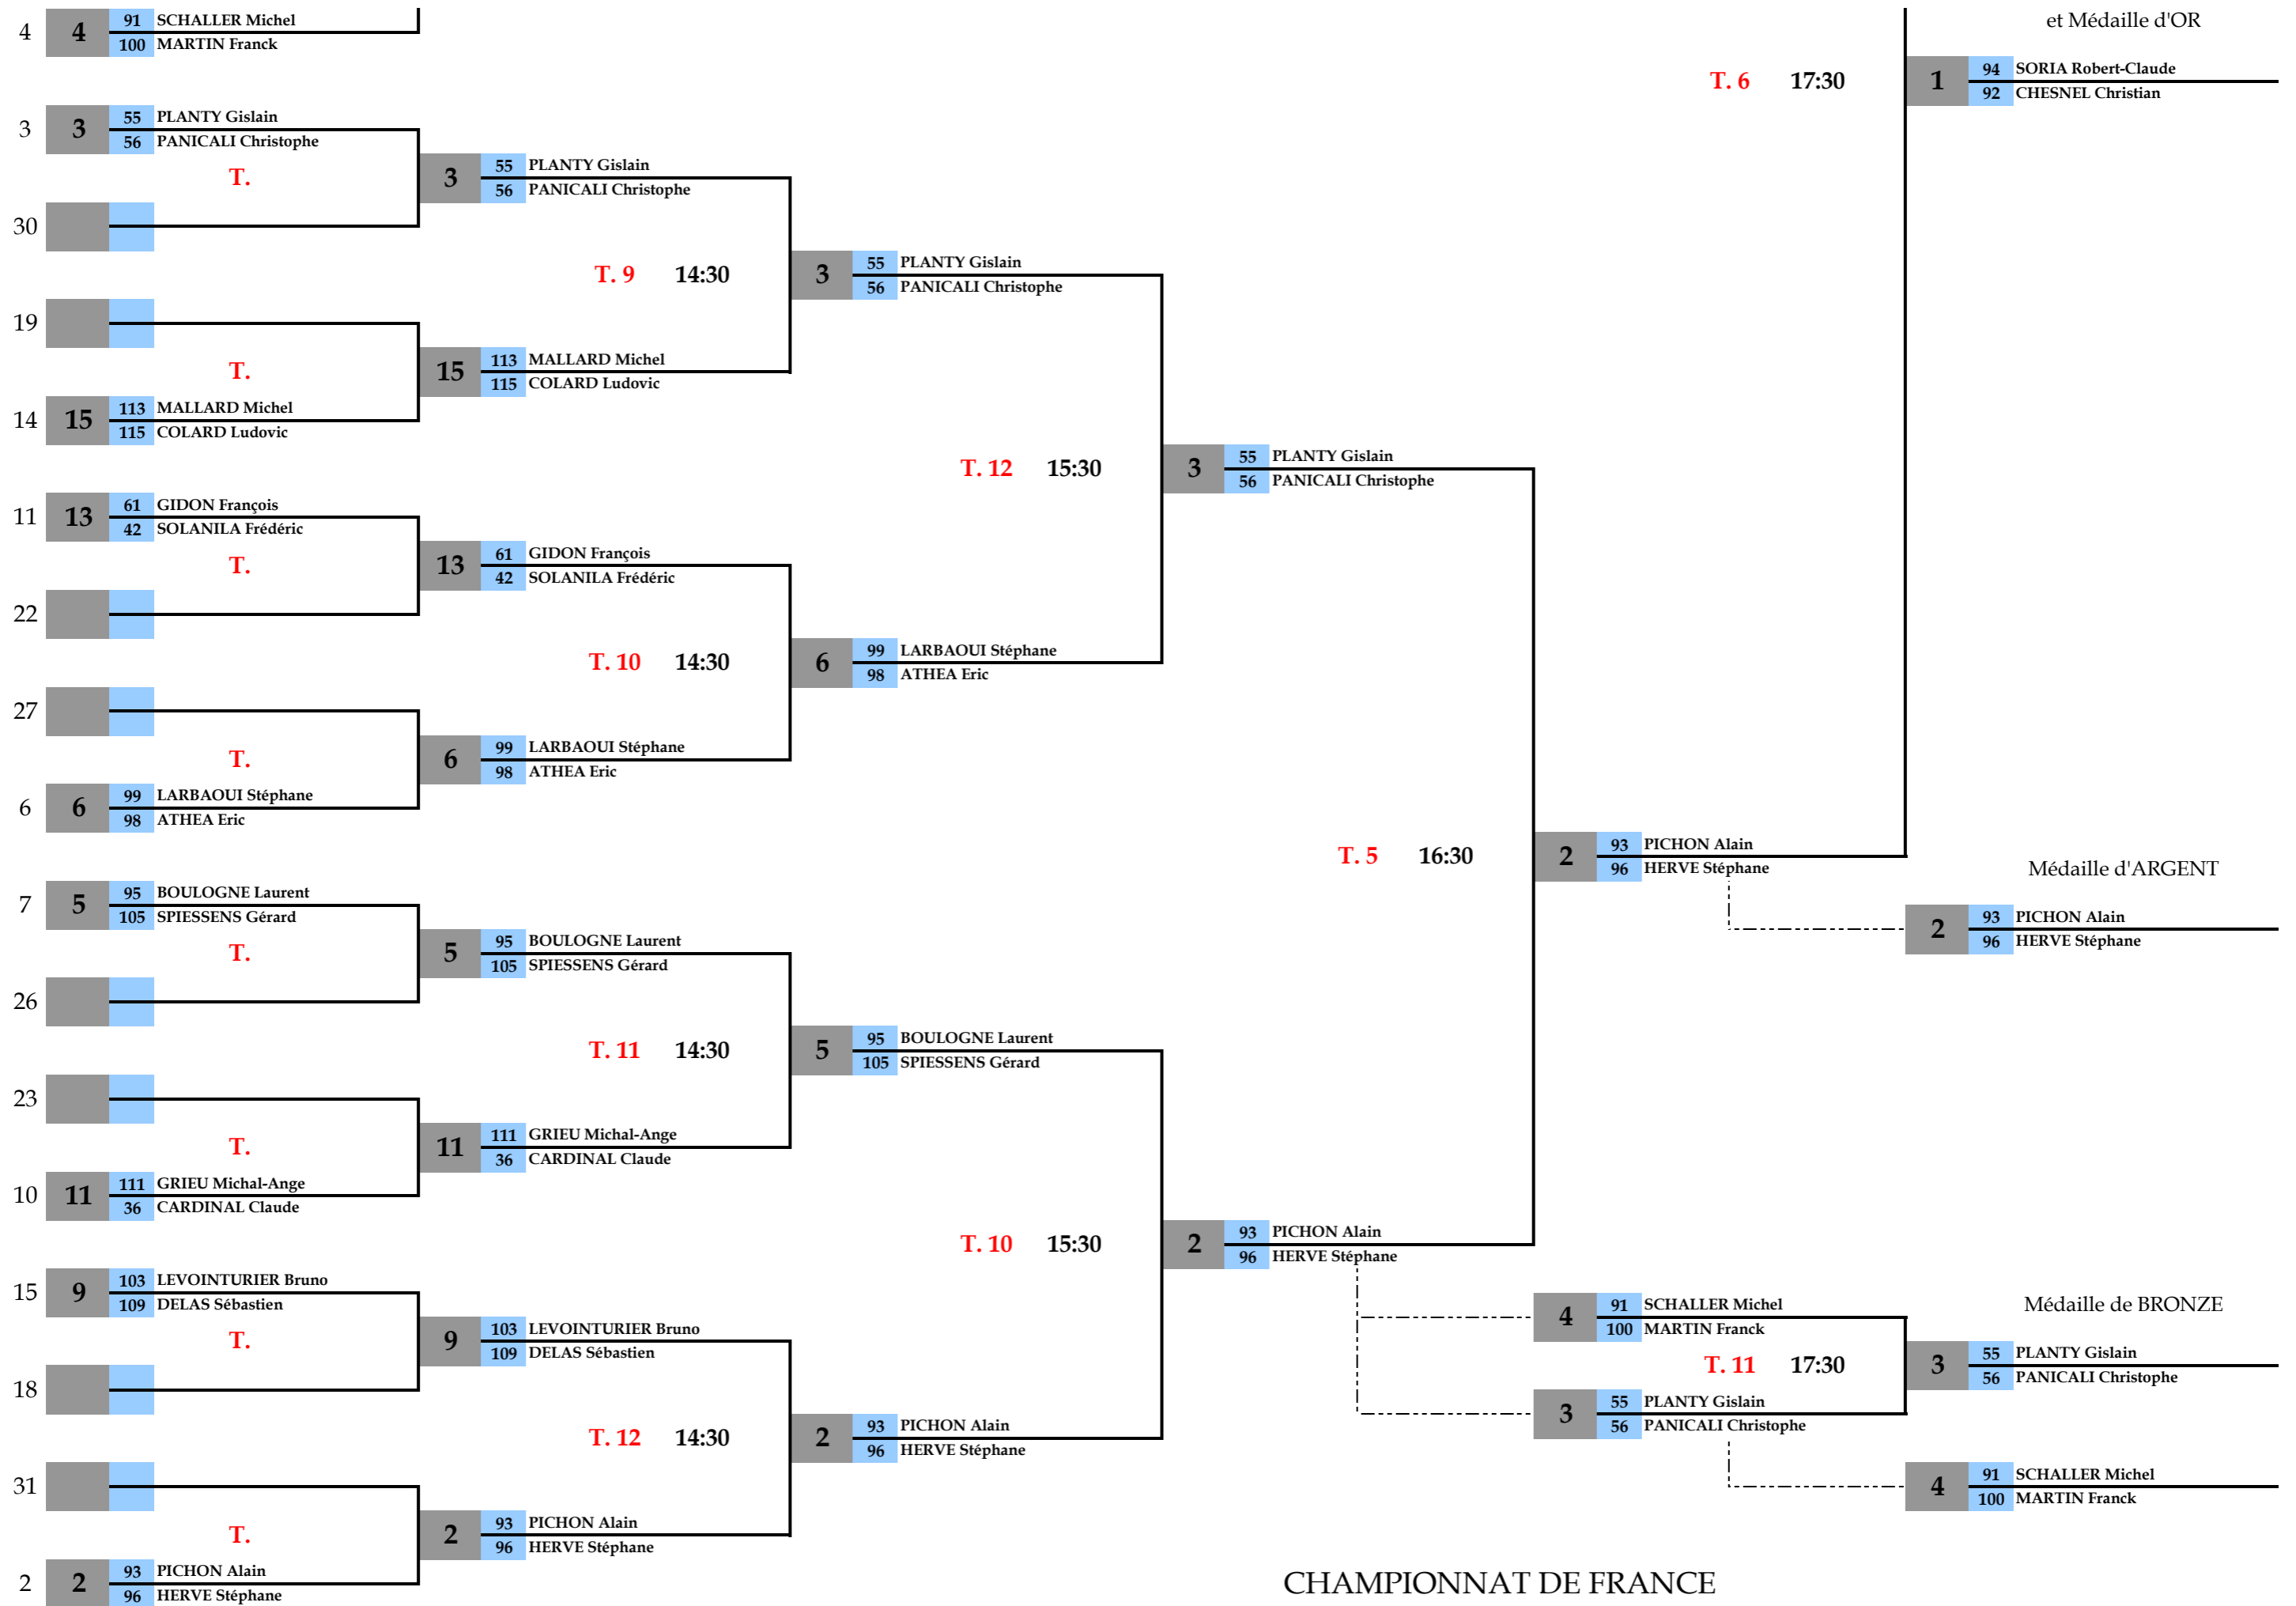

1/16ème Finale	1/8ème de Finale	1/4 de Finale	1/2 de Finale	Finale
----------------	------------------	---------------	---------------	--------

DOUBLE VETERAN DEBOUT

CHAMPIONNAT DE FRANCE
13 ET 14 MAI 2017 - METZ (57)

CHAMPIONNAT DE FRANCE
13 ET 14 MAI 2017 - METZ (57)

Organisateur : C. D. Handisport de la Moselle

Adresse :

M. DONATELLO Jean-Marie

☎ :

E-Mail :

Résultats DOUBLE VETERAN DEBOUT

Dos.	Noms - Prenoms	Clubs	Zone	Classe
1	94 SORIA Robert-Claude	ASE HANDISPORT T.T. EVRY	0	7
	92 CHESNEL Christian	ASE HANDISPORT T.T. EVRY	0	9
2	93 PICHON Alain	ASE HANDISPORT T.T. EVRY	0	7
	96 HERVE Stéphane	TTGF Angouleme	0	9
3	55 PLANTY Gislain	ASPTT Toulouse handisport	0	10
	56 PANICALI Christophe	CC DANJOUTIN	0	10
4	91 SCHALLER Michel	Moulins les Metz Handisport	0	8
	100 MARTIN Franck	Moulins les Metz Handisport	0	9

Vu le Juge Arbitre :

SIMON Jacky