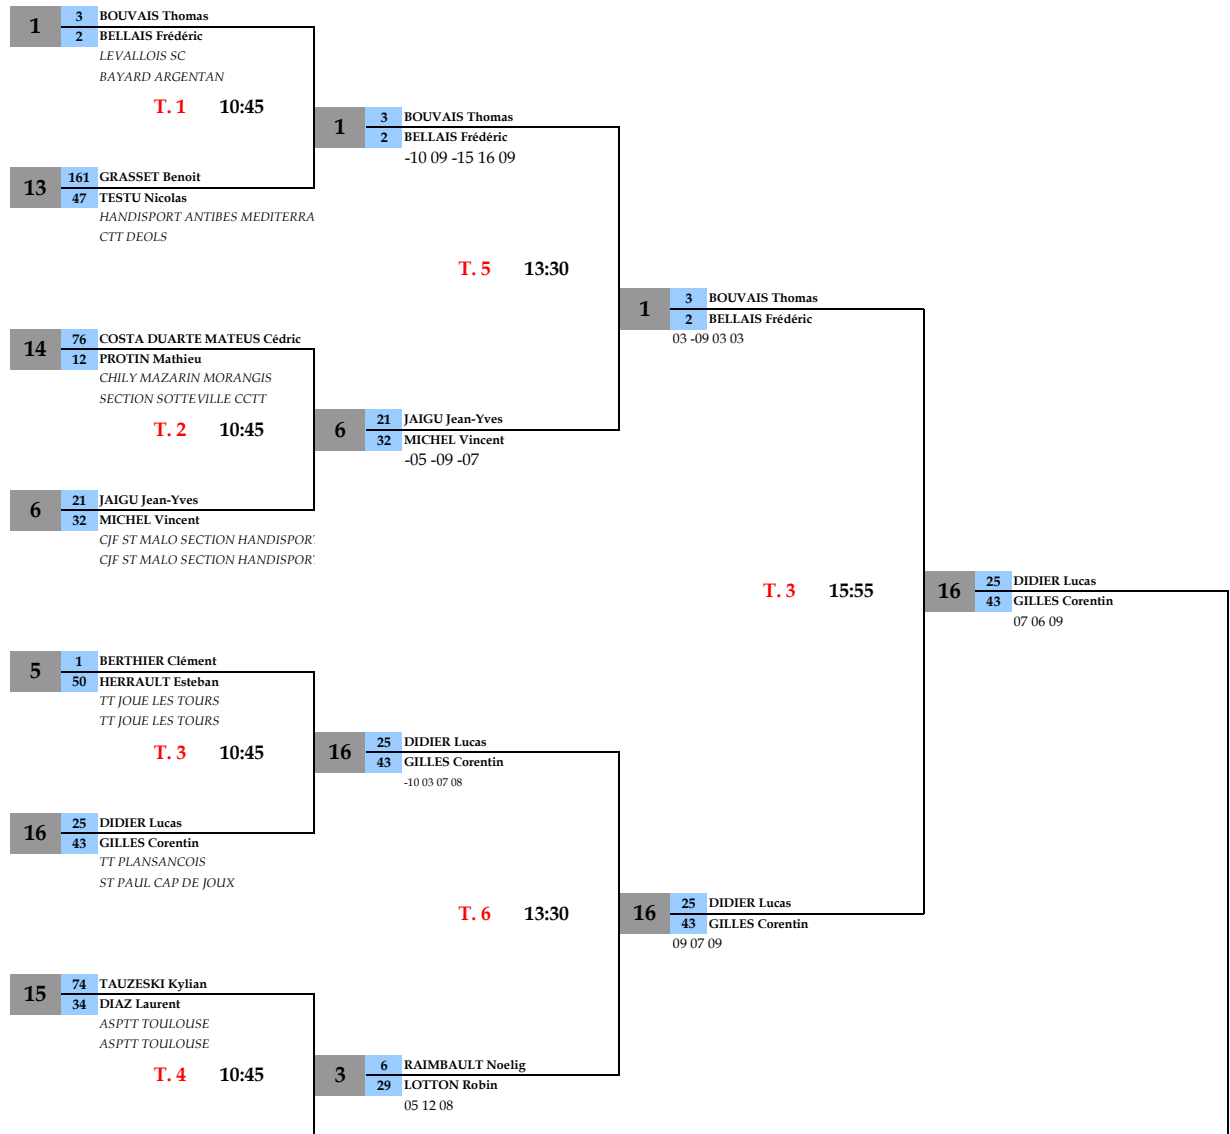

1/8ème de Finale	1/4 de Finale	1/2 de Finale	Finale
------------------	---------------	---------------	--------

SAISON 2021 - 2022

## DOUBLES MESSIEURS DEBOUTS

CHAMPIONNAT DE FRANCE

4, 5 & 6 JUIN 2022 - LILLE