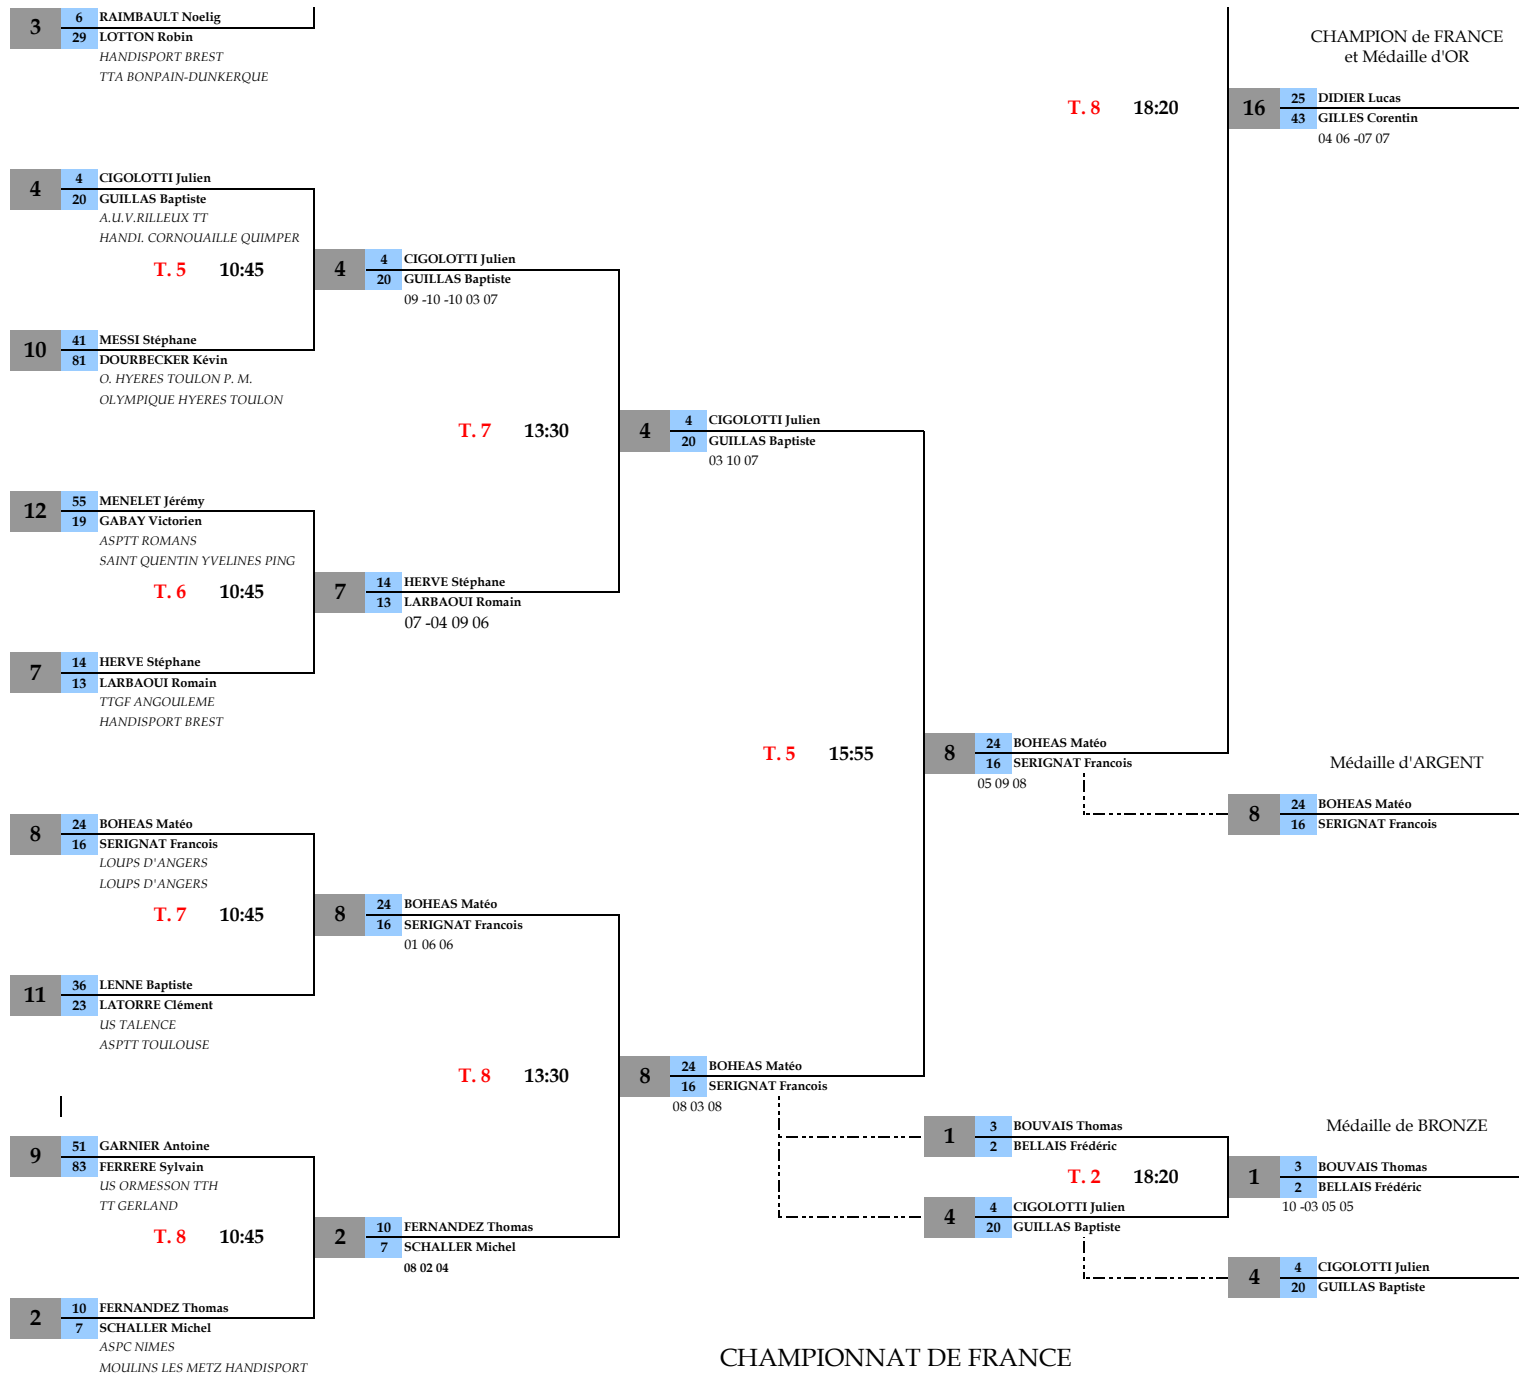

1/8ème de Finale	1/4 de Finale	1/2 de Finale	Finale
------------------	---------------	---------------	--------

SAISON 2021 - 2022

## DOUBLES MESSIEURS DEBOUTS

CHAMPIONNAT DE FRANCE

4, 5 & 6 JUIN 2022 - LILLE