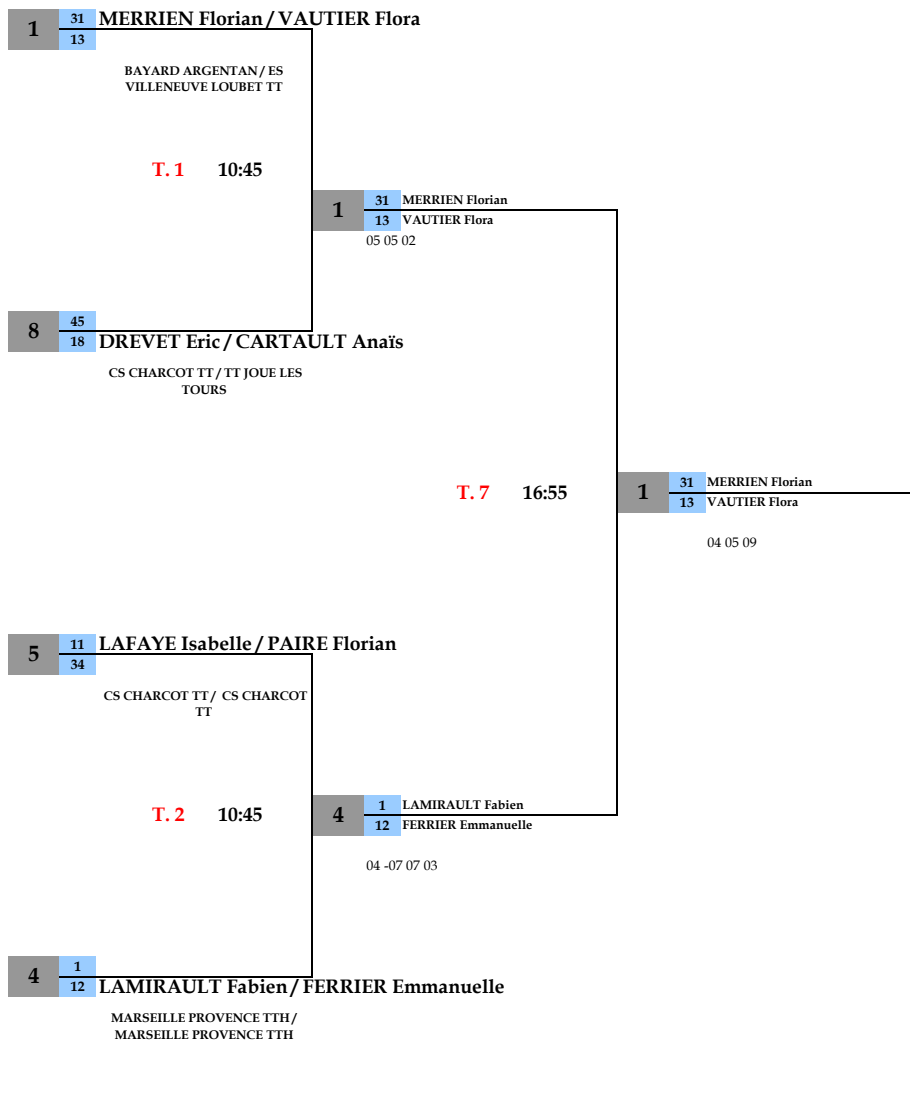

DOUBLES MIXTE ASSIS

CHAMPIONNAT DE FRANCE
22, 23 ET 24 MAI 2021 - MAIZIERES LES METZ (57)