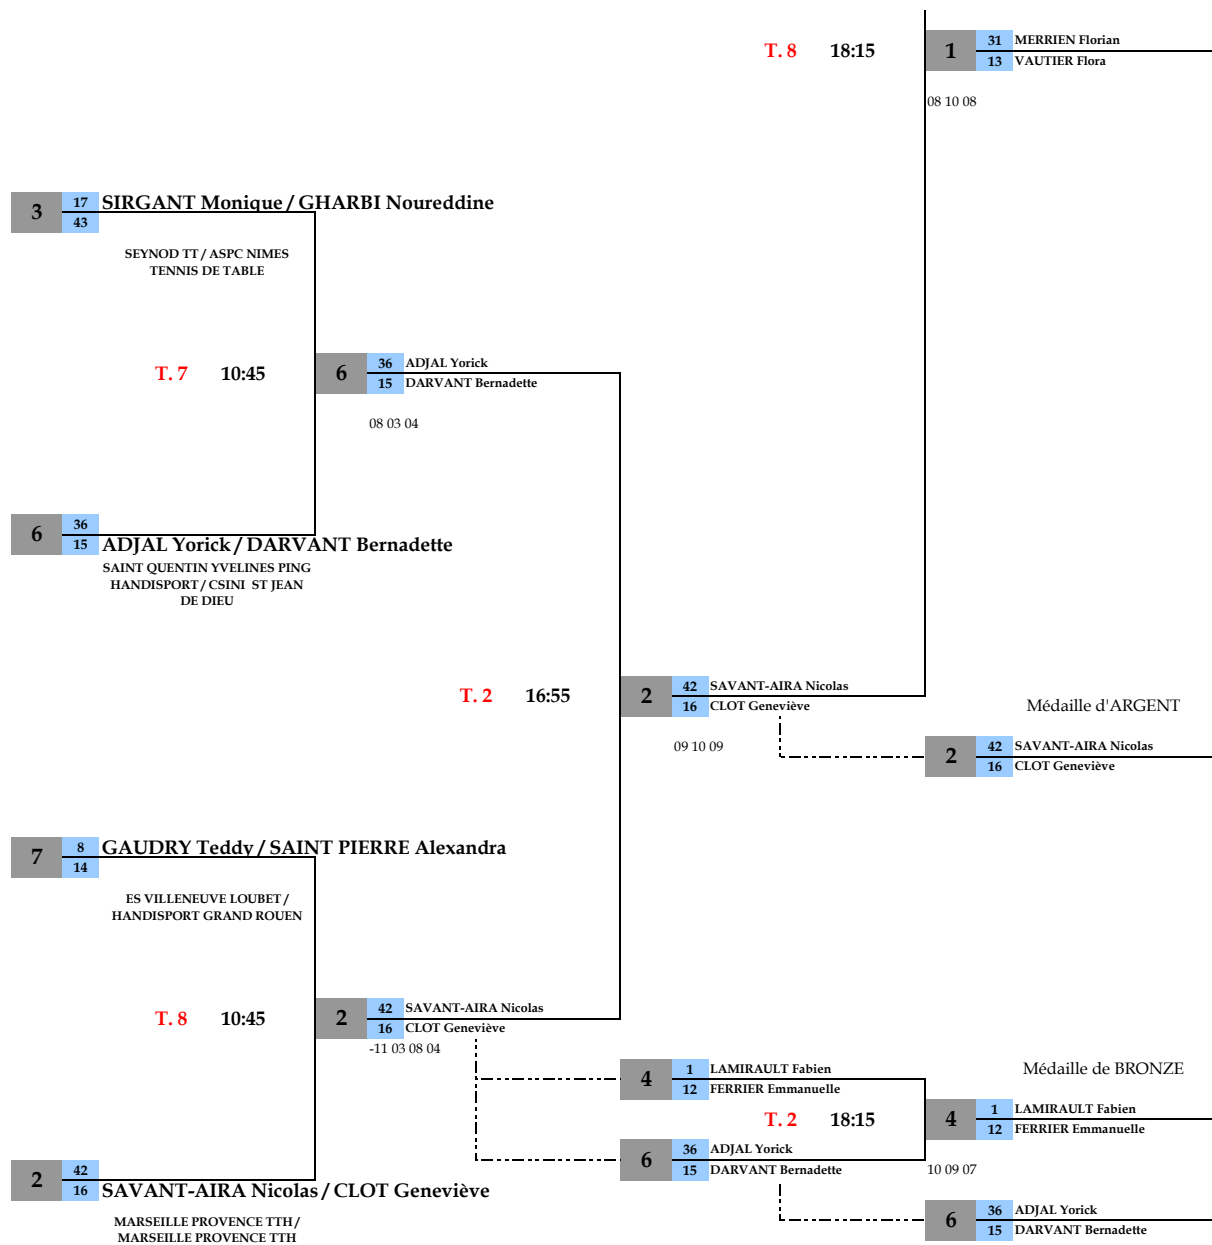

DOUBLES MIXTE ASSIS

CHAMPIONNAT DE FRANCE
22, 23 ET 24 MAI 2021 - MAIZIERES LES METZ (57)