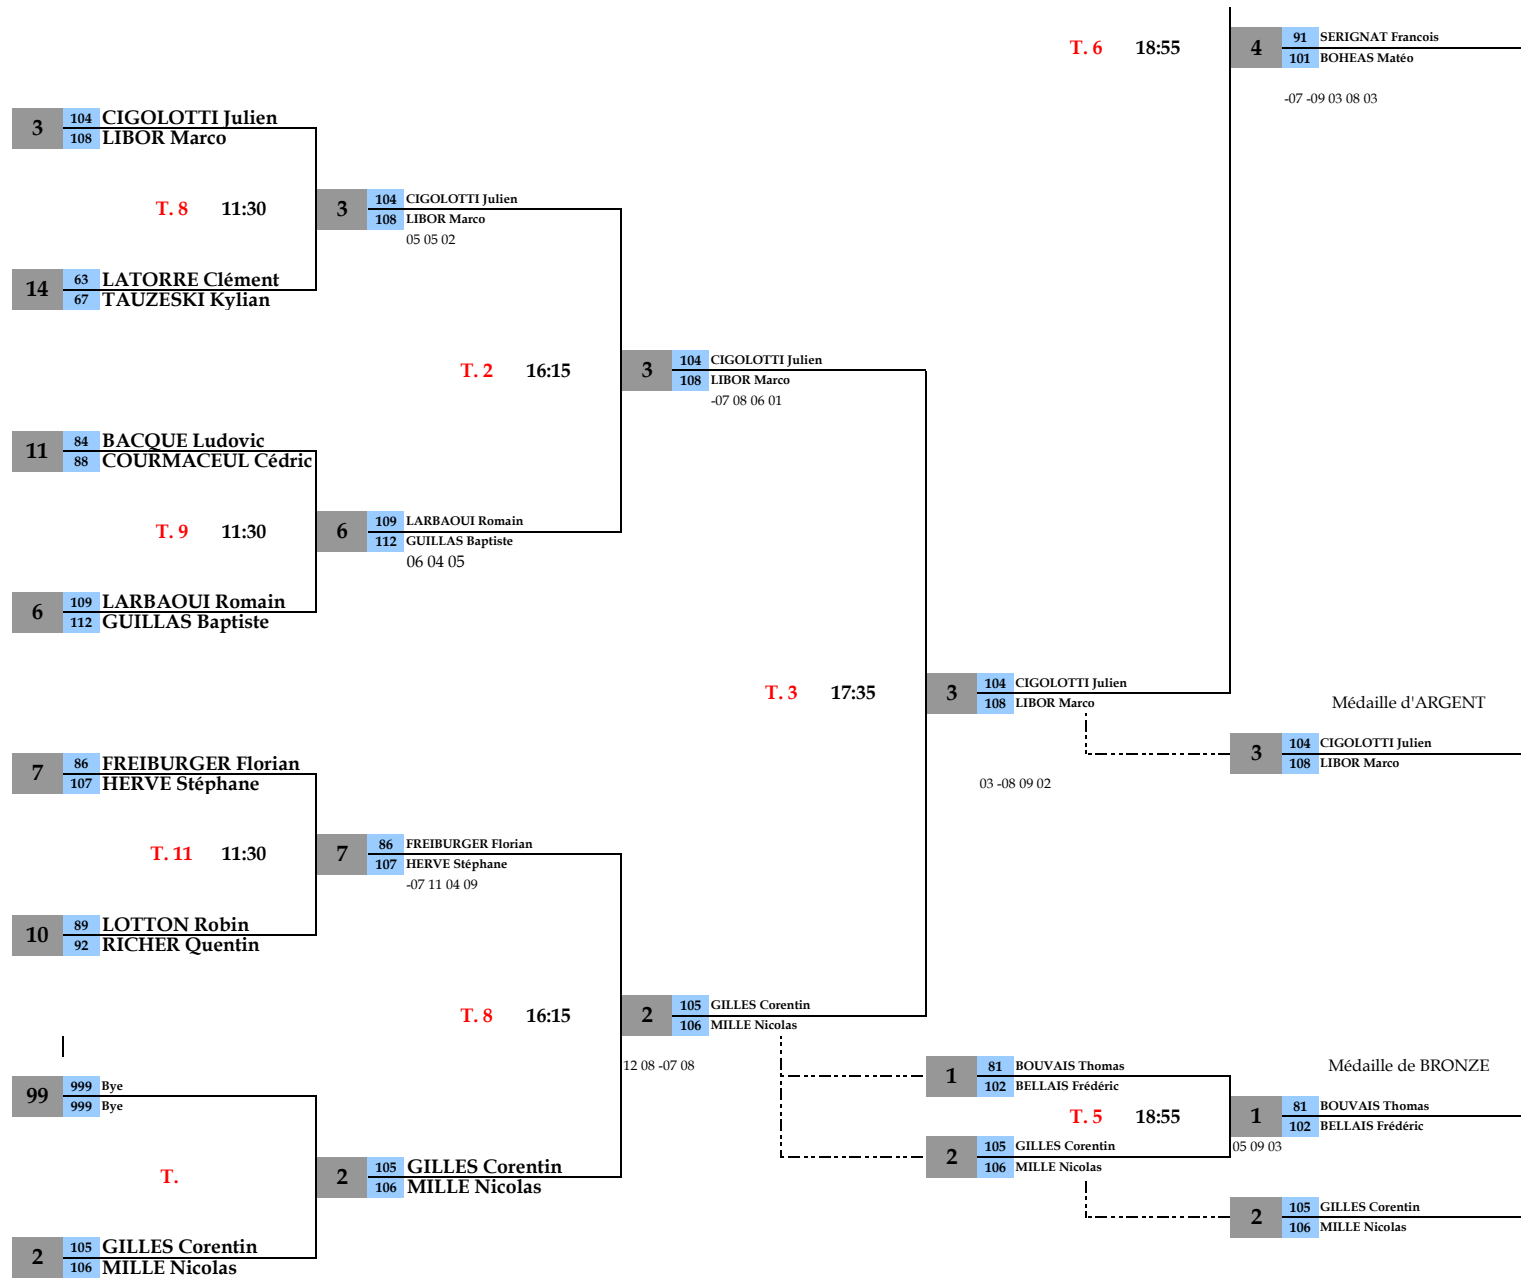

1/8ème de Finale	1/4 de Finale	1/2 de Finale	Finale
------------------	---------------	---------------	--------

SAISON 2020 - 2021

DOUBLES MESSIEURS DEBOUTS

CHAMPION de FRANCE
et Médaille d'OR

CHAMPIONNAT DE FRANCE
22, 23 ET 24 MAI 2021 - MAIZIERES LES METZ (57)