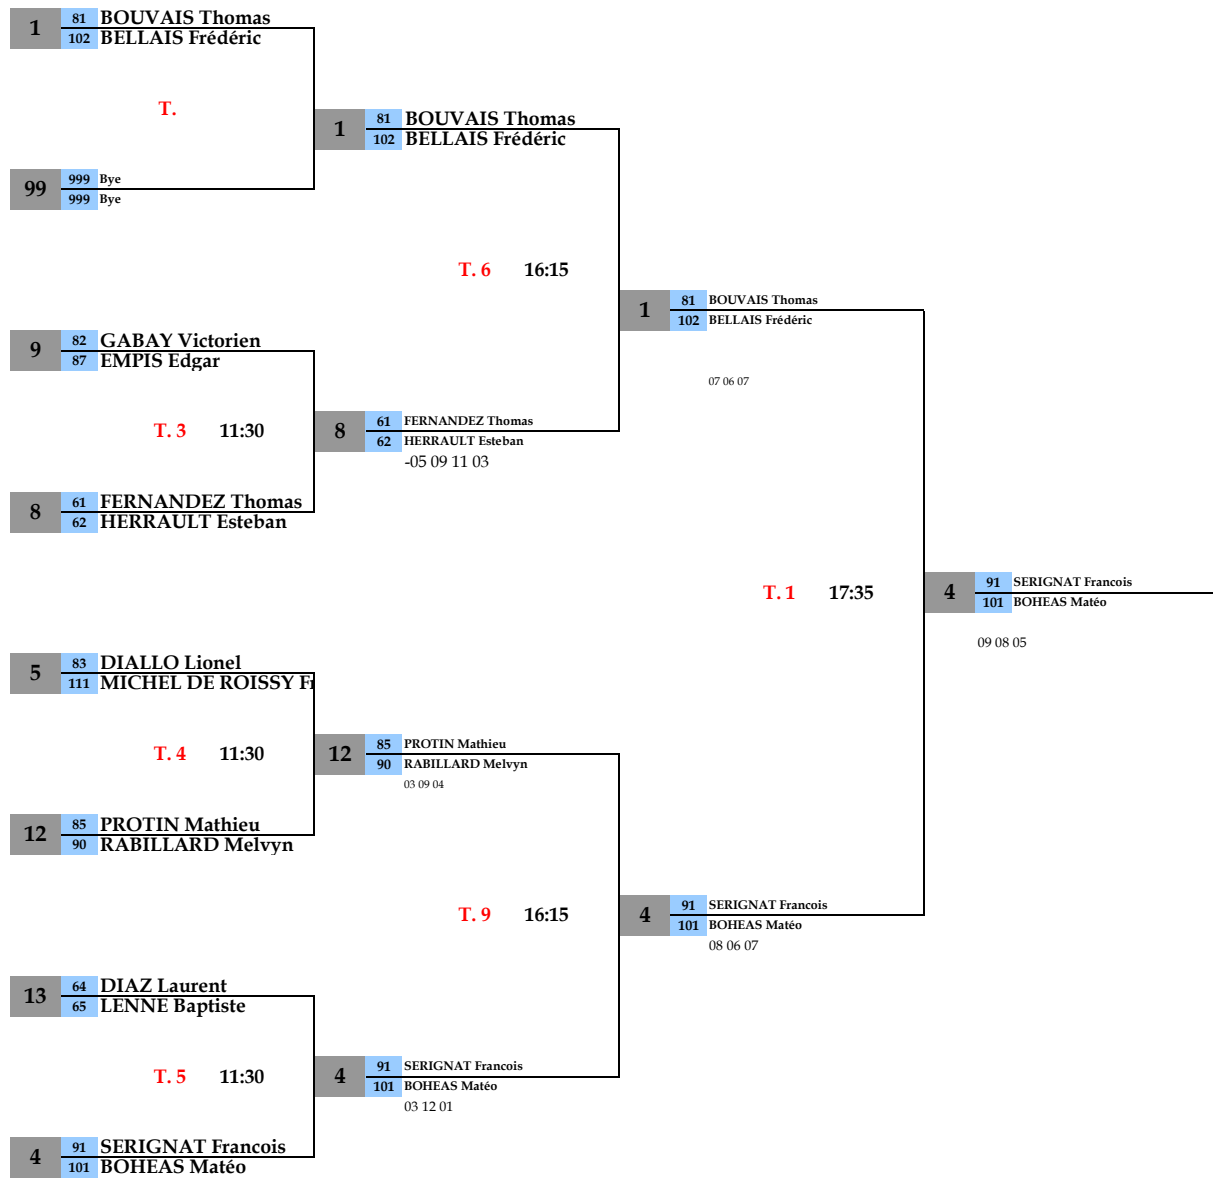

1/8ème de Finale	1/4 de Finale	1/2 de Finale	Finale
------------------	---------------	---------------	--------

SAISON 2020 - 2021

DOUBLES MESSIEURS DEBOUTS

CHAMPION de FRANCE
et Médaille d'OR

CHAMPIONNAT DE FRANCE
22, 23 ET 24 MAI 2021 - MAIZIERES LES METZ (57)