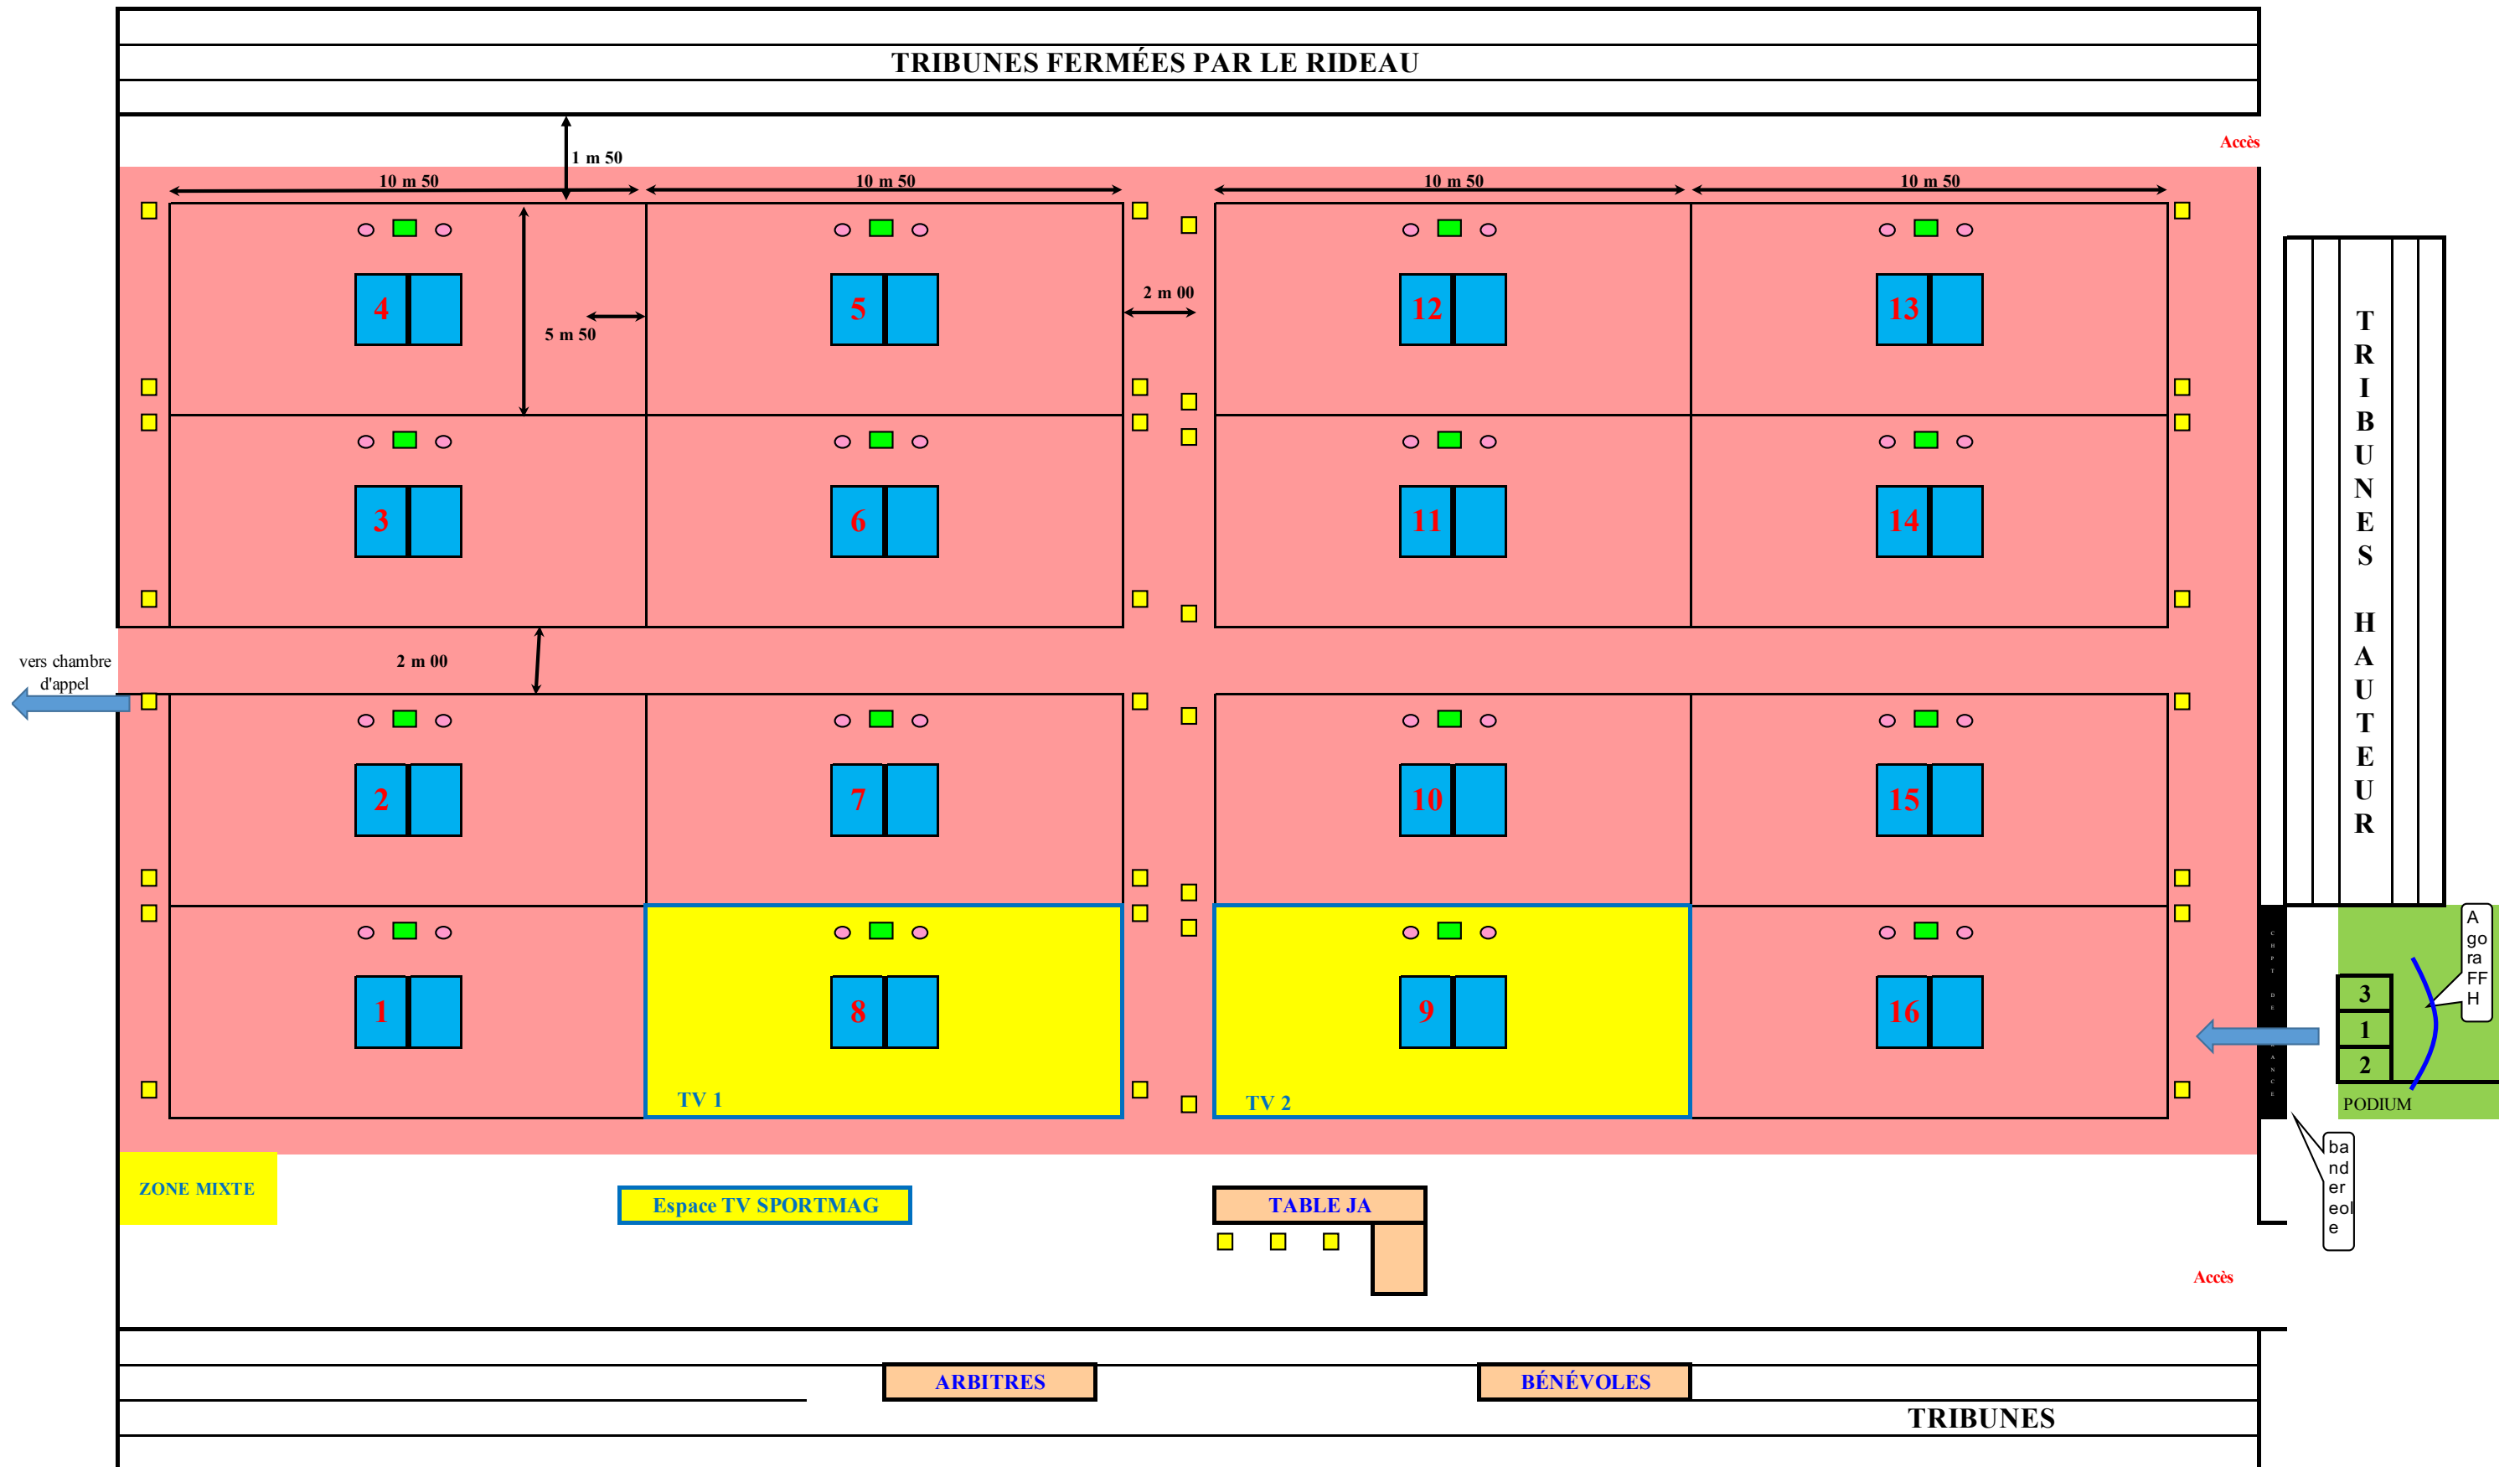

# PLAN DE MONTAGE DE SALLE N° 1

## LÉGENDE

- Pannière
- Marqueur et chaise d'arbitre
- chaise conseiller

Plateau de jeu : 52 x 32 m