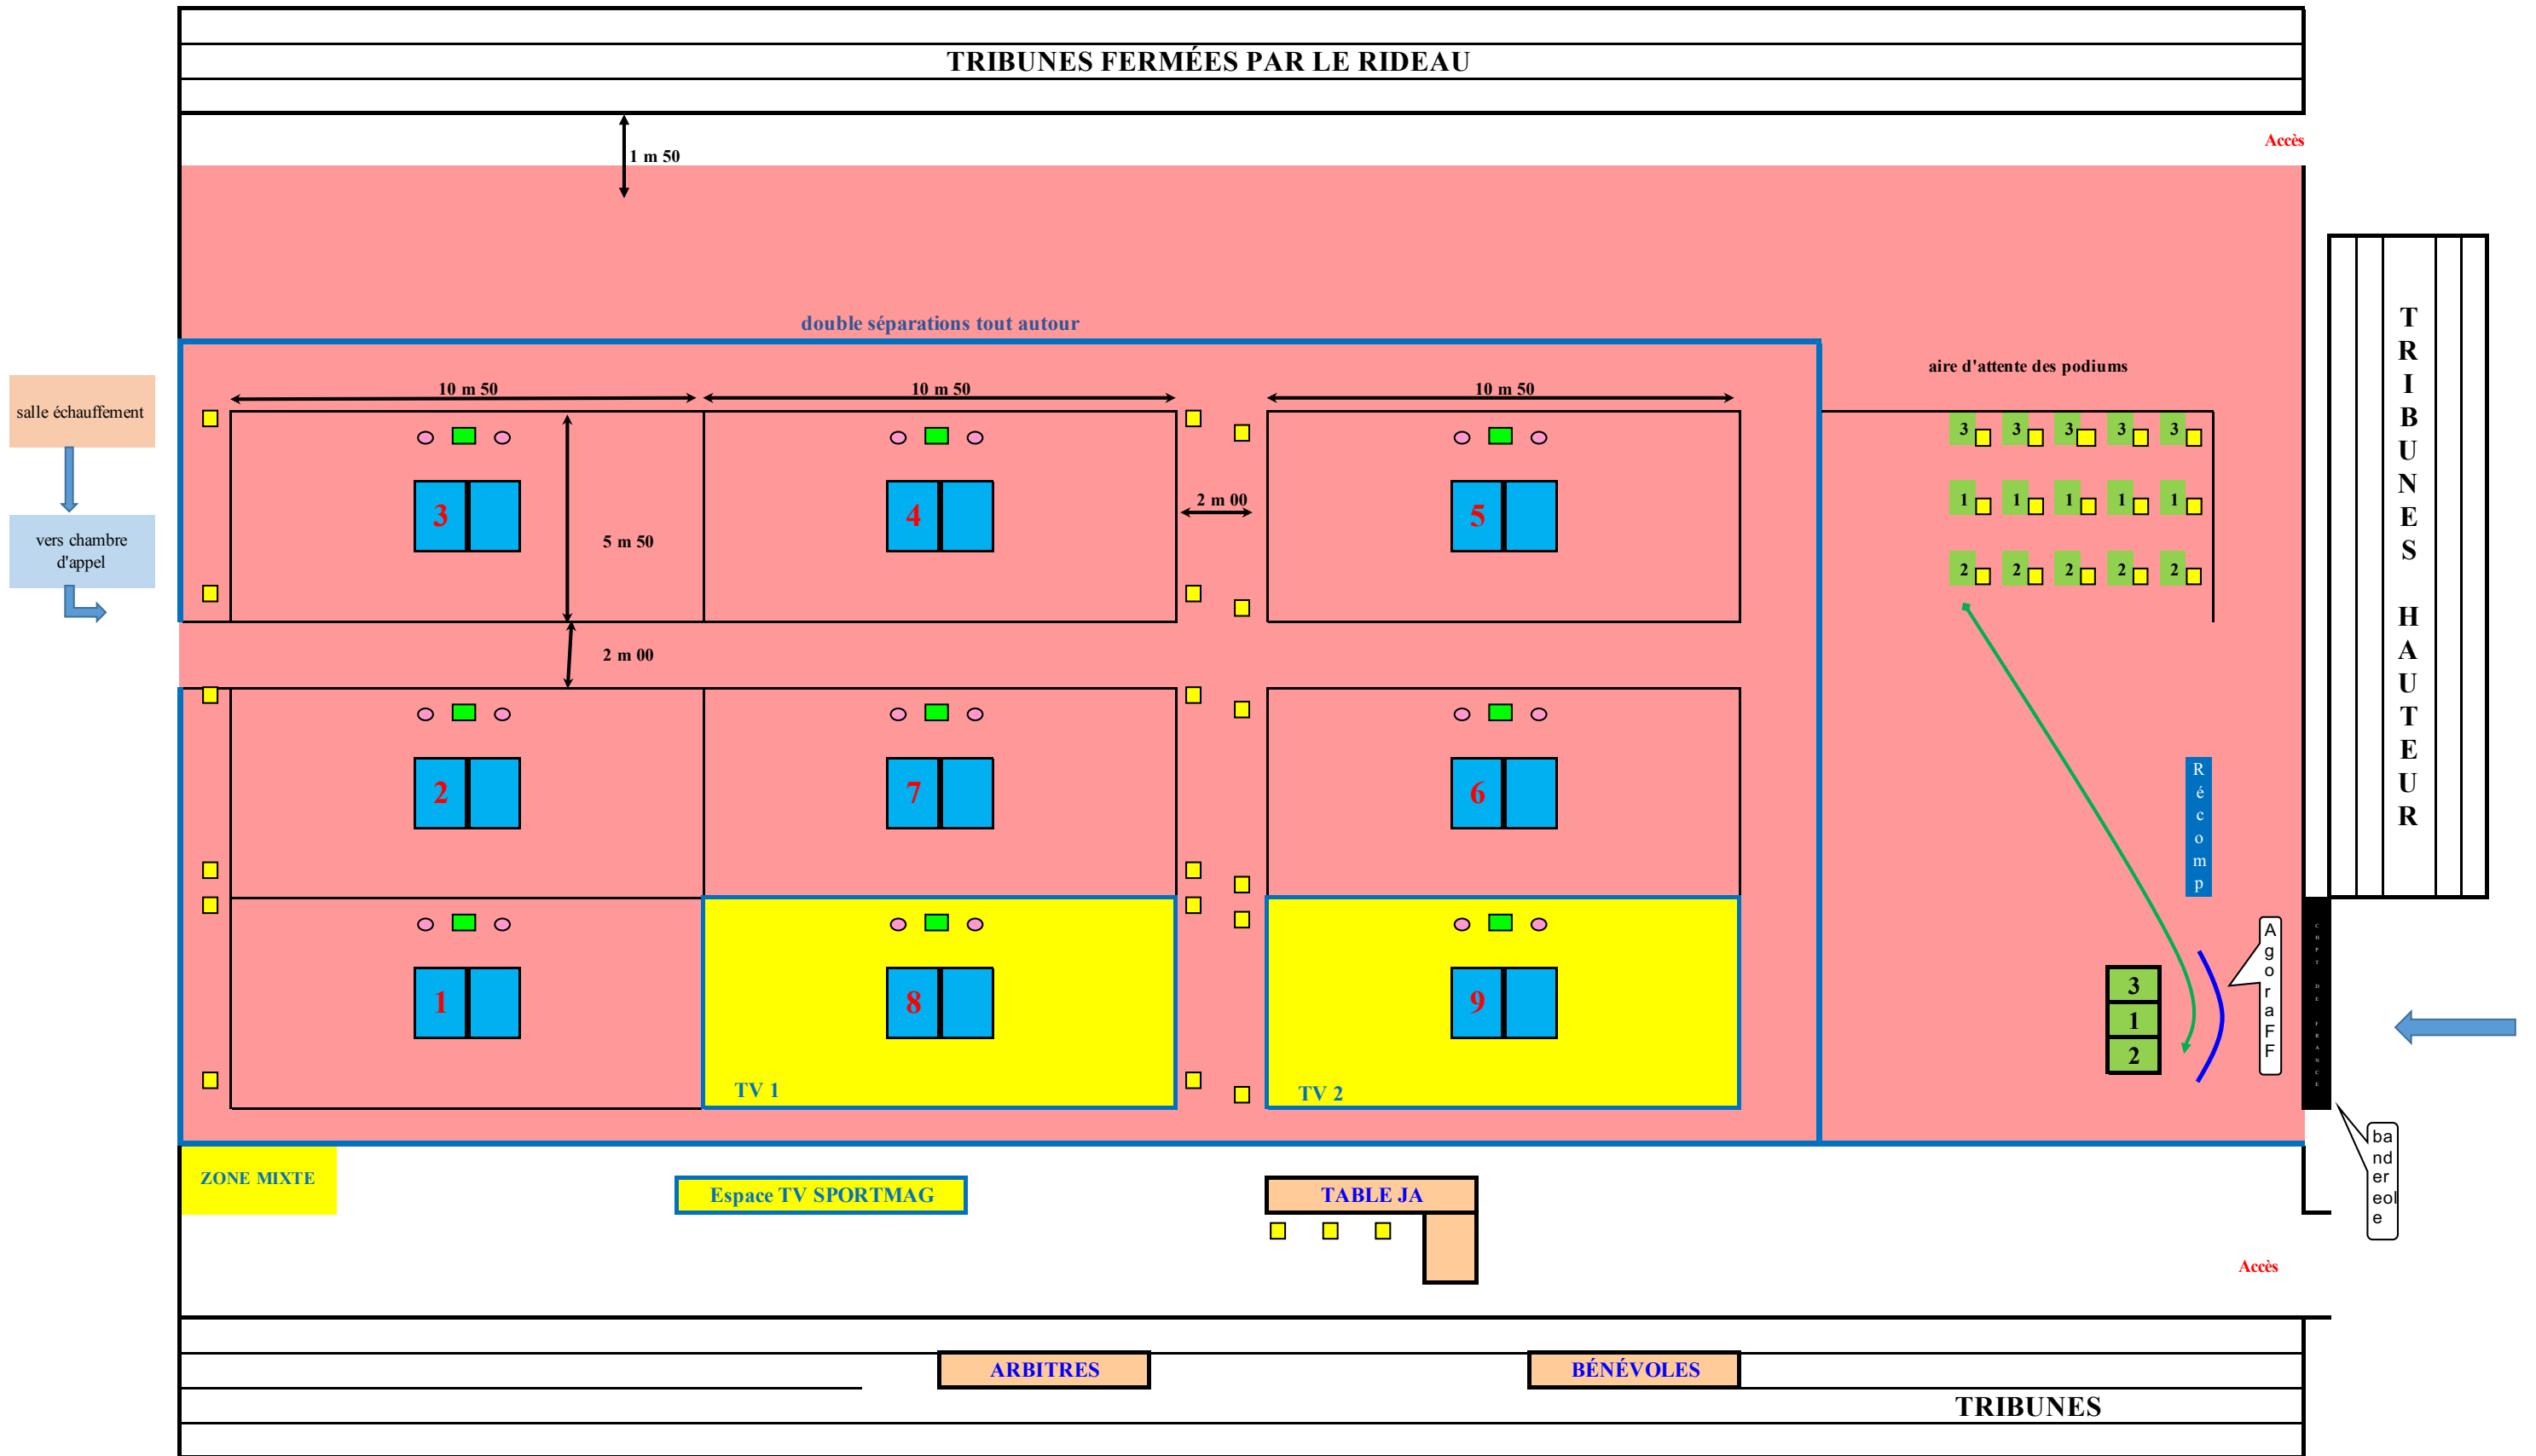

PLAN DE MONTAGE DE SALLE N° 2 - 9 tables

LÉGENDE

- Pannière
- Marqueur et chaise d'arbitre
- chaise conseiller

Plateau de jeu : 52 x 32 m