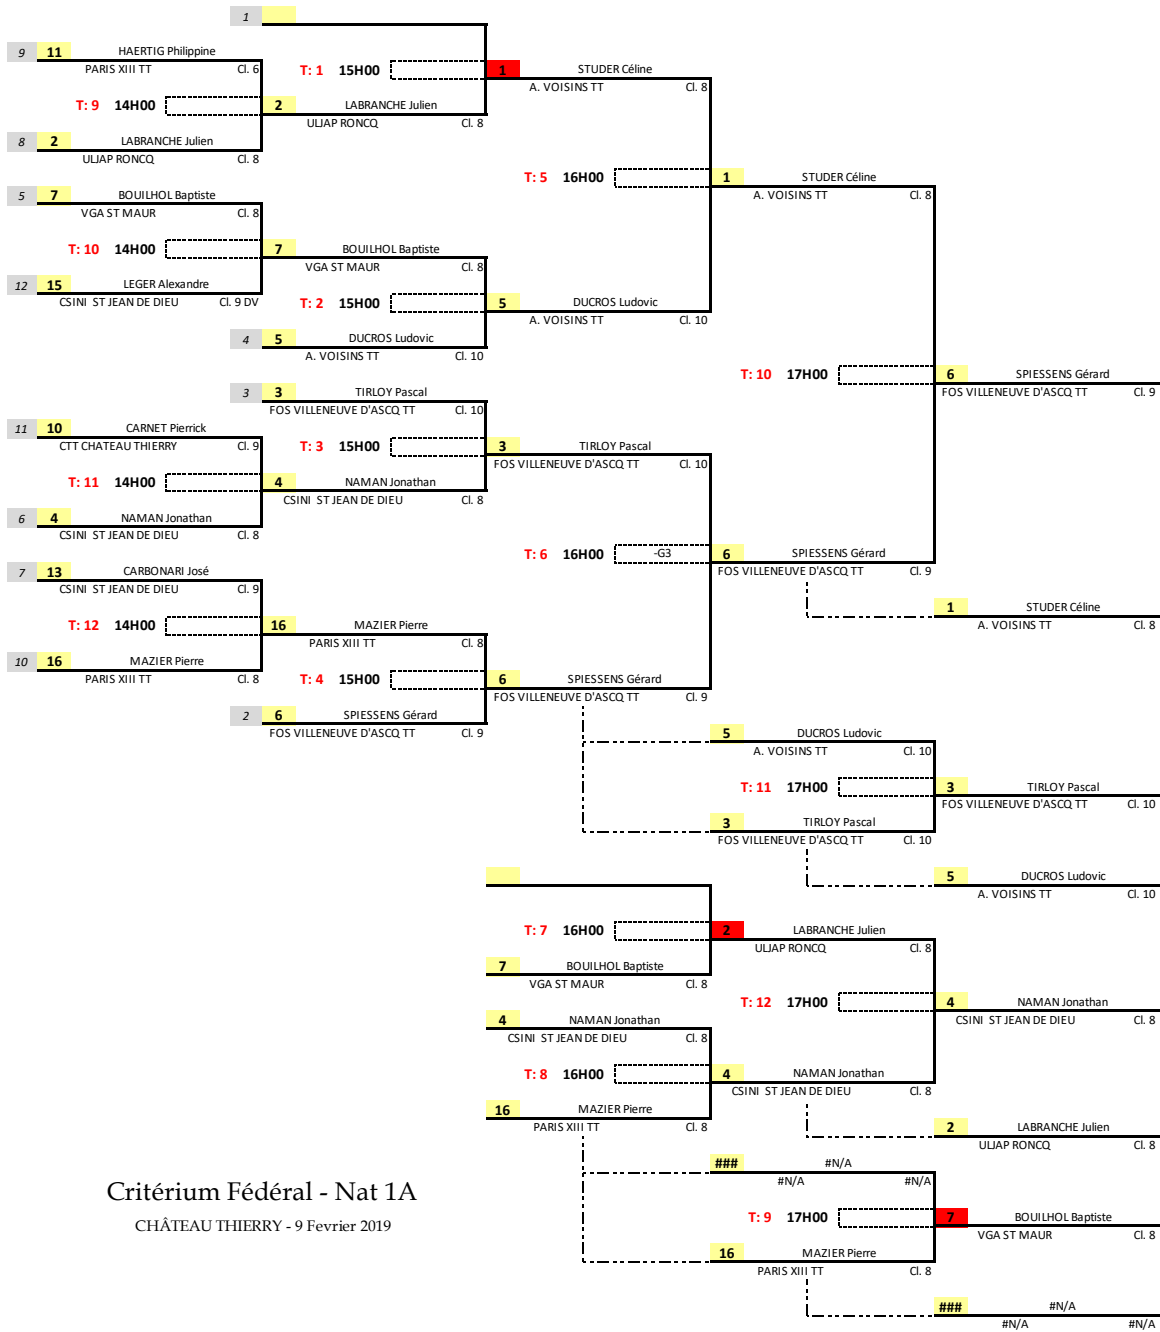

OPEN Debout - Région Hauts de France

Critérium Fédéral - Nat 1A
CHÂTEAU THIERRY - 9 Février 2019