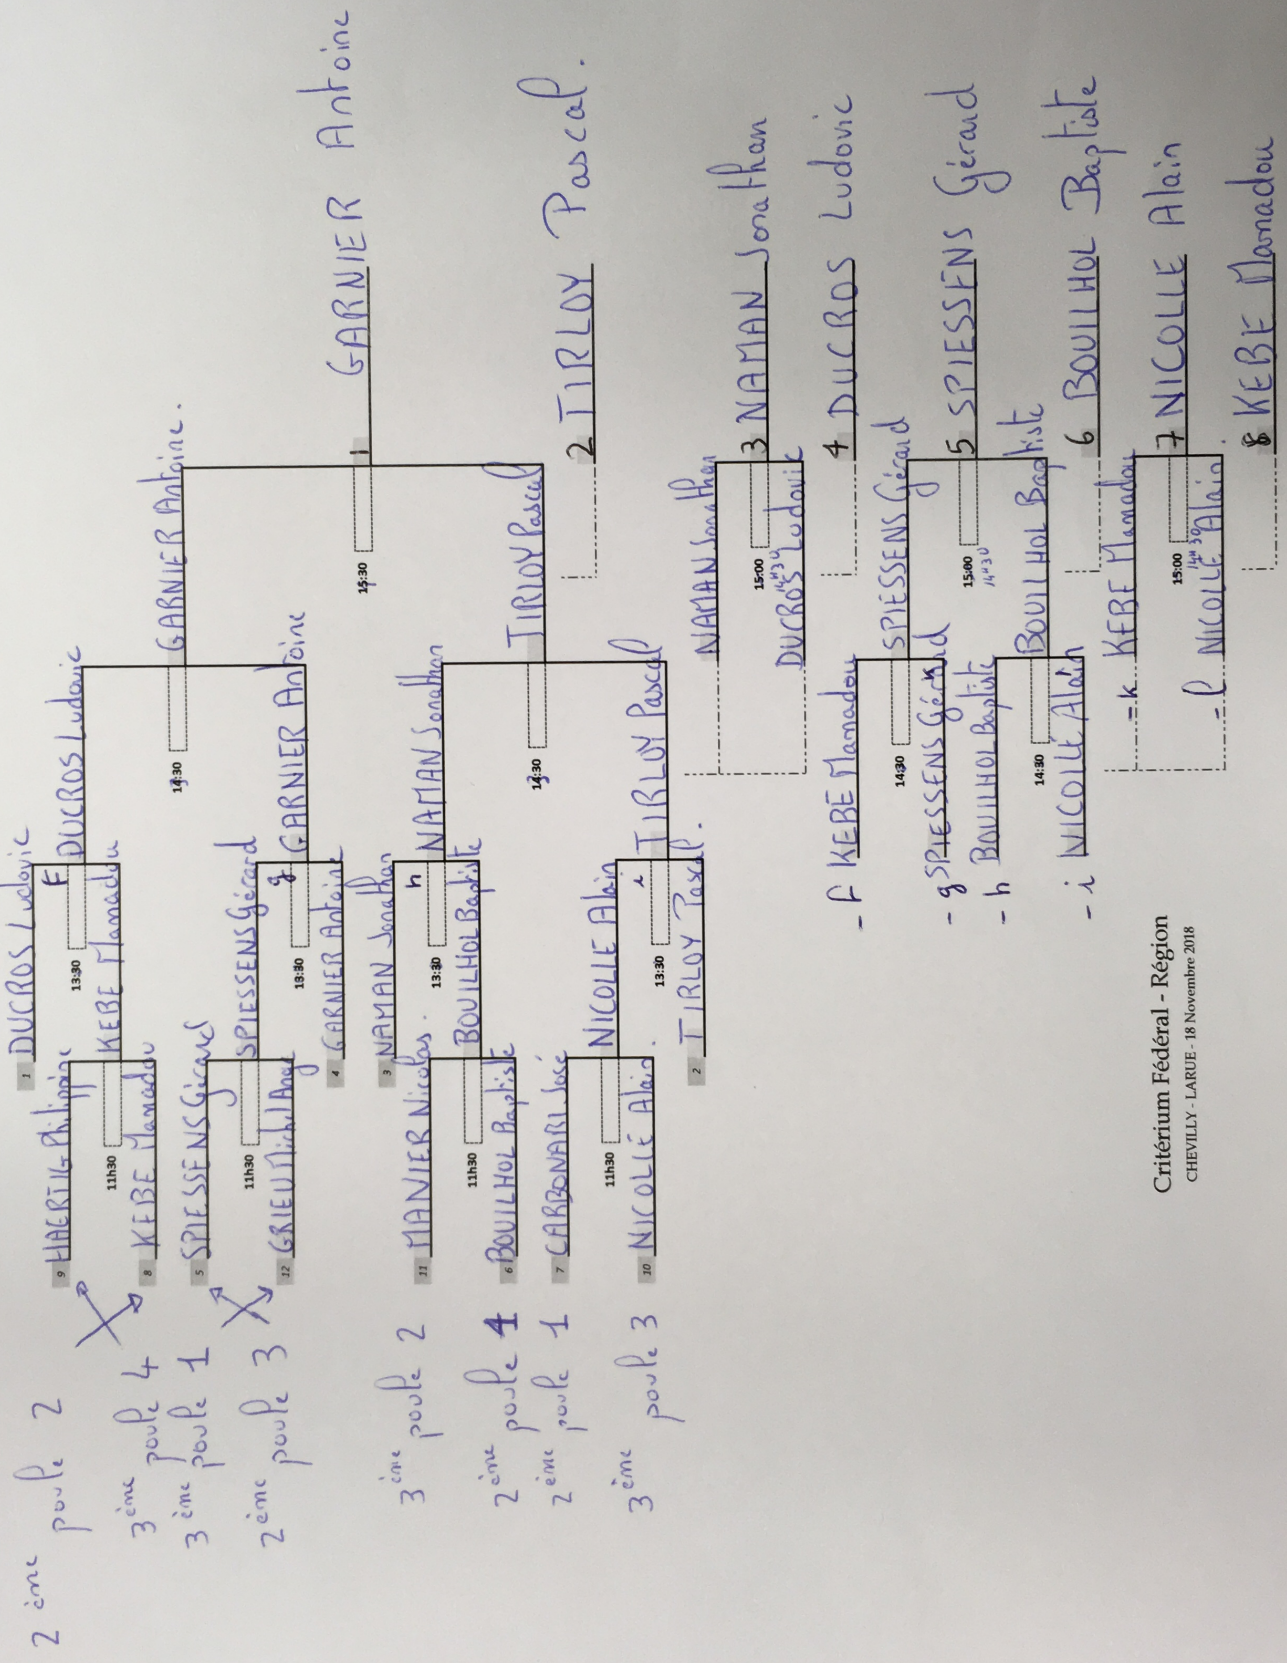

OPEN Debout

Critérium Fédéral - Région
CHEVELLY - LARUE - 18 Novembre 2018