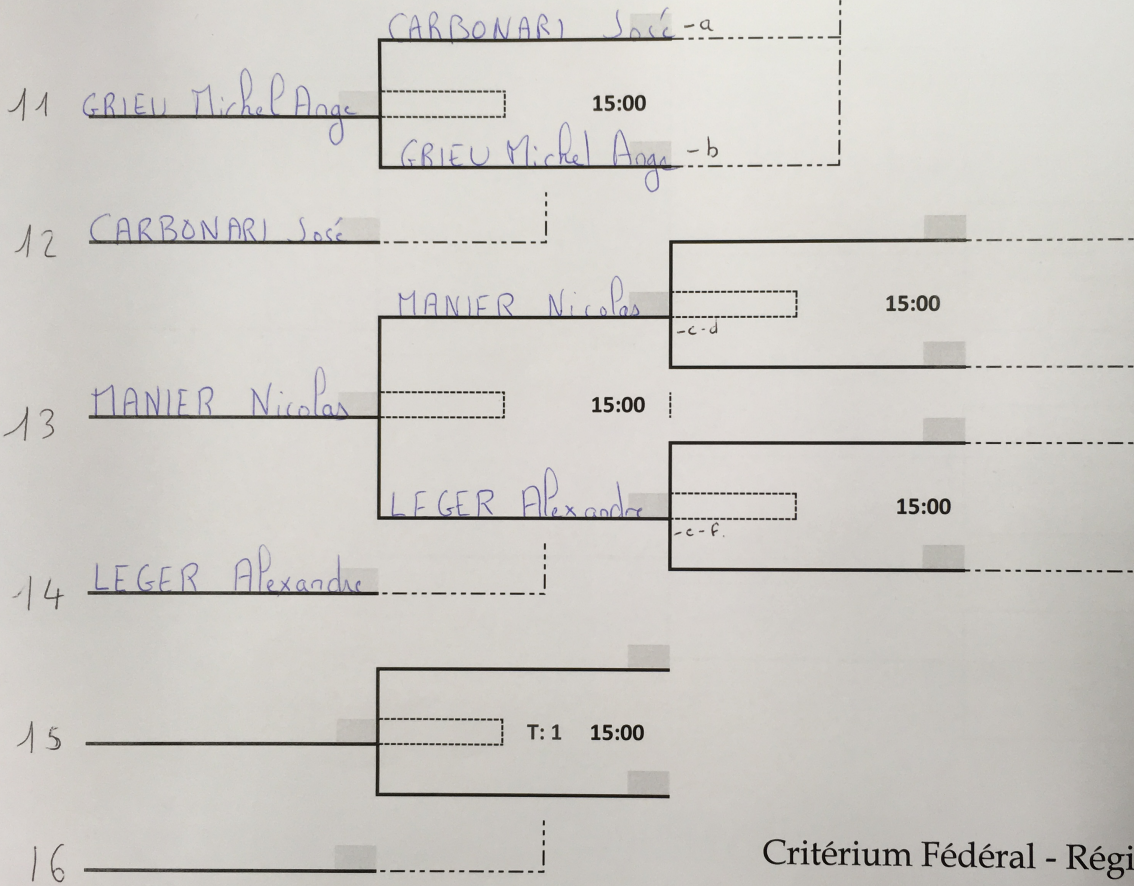

Voir au dos (voir feuille d'à-côté)

Critérium Fédéral - Région

CHEVILLY - LARUE - 18 Novembre 2018