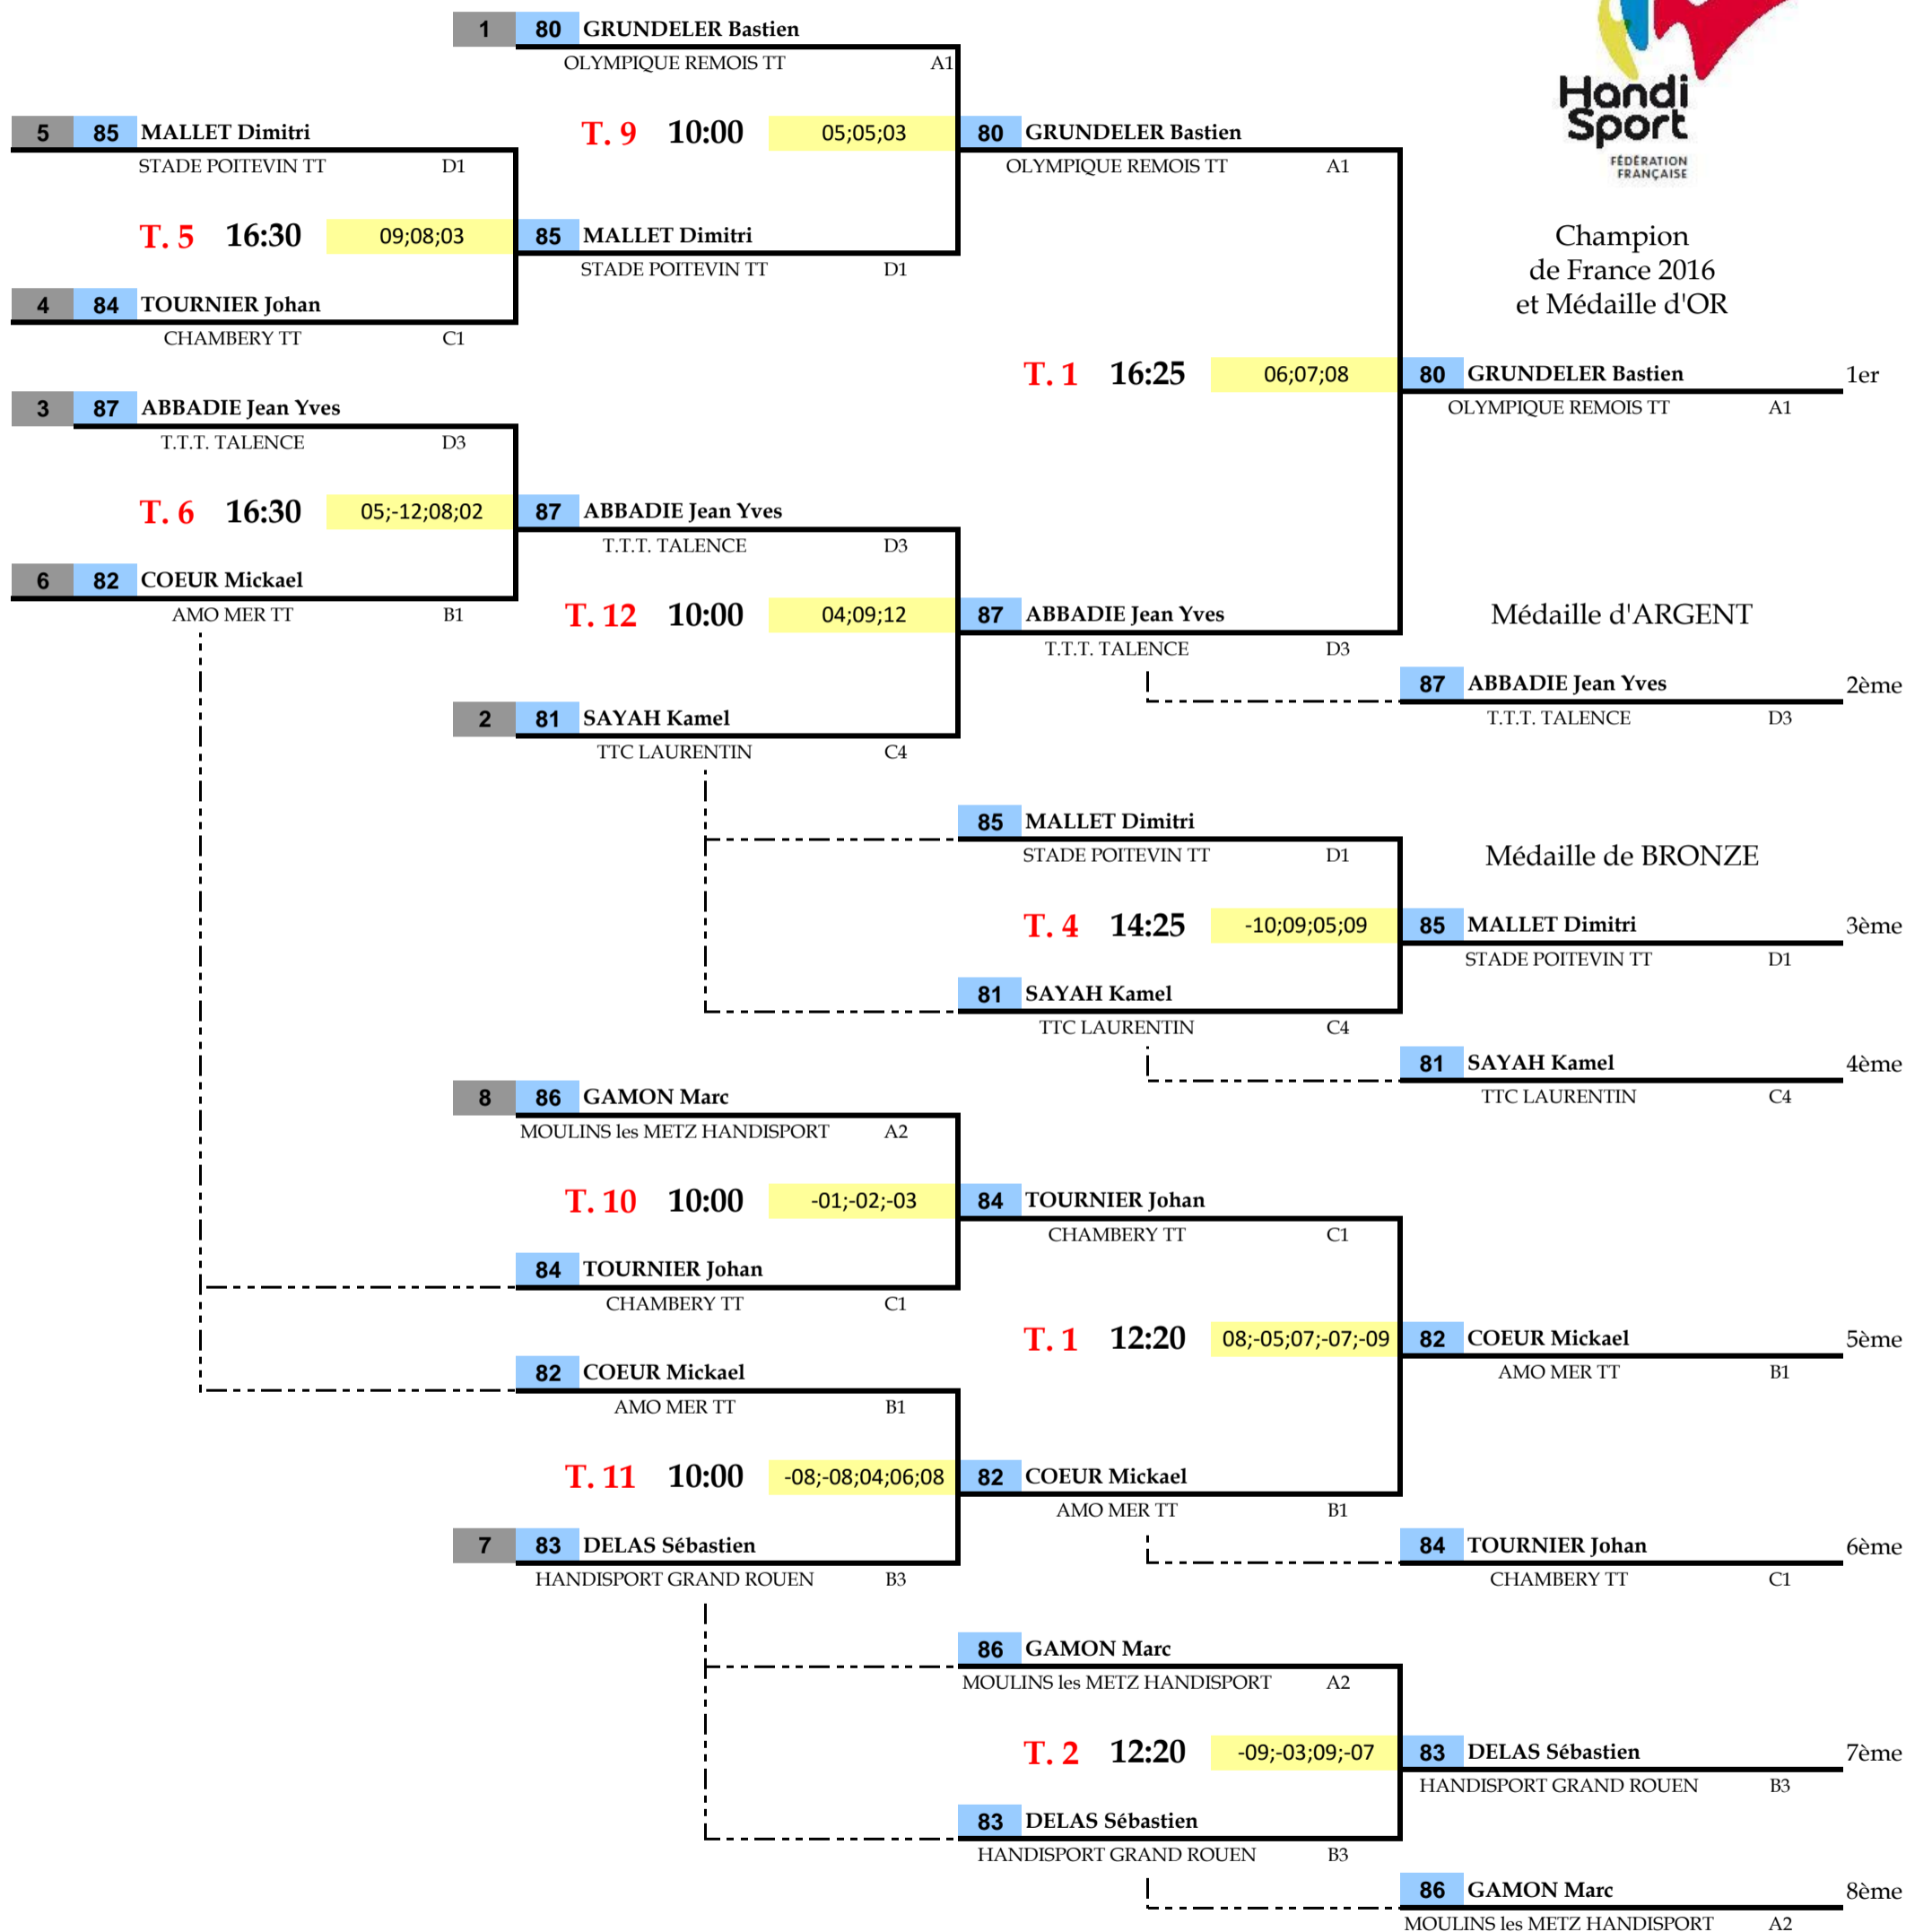

Barrage 2/3

1/2 de Finale

Finale

SAISON 2015 - 2016

CLASSE 6

Champion
de France 2016
et Médaille d'OR

CHAMPIONNAT DE FRANCE

21 ET 22 MAI 2016 - LYON (69)