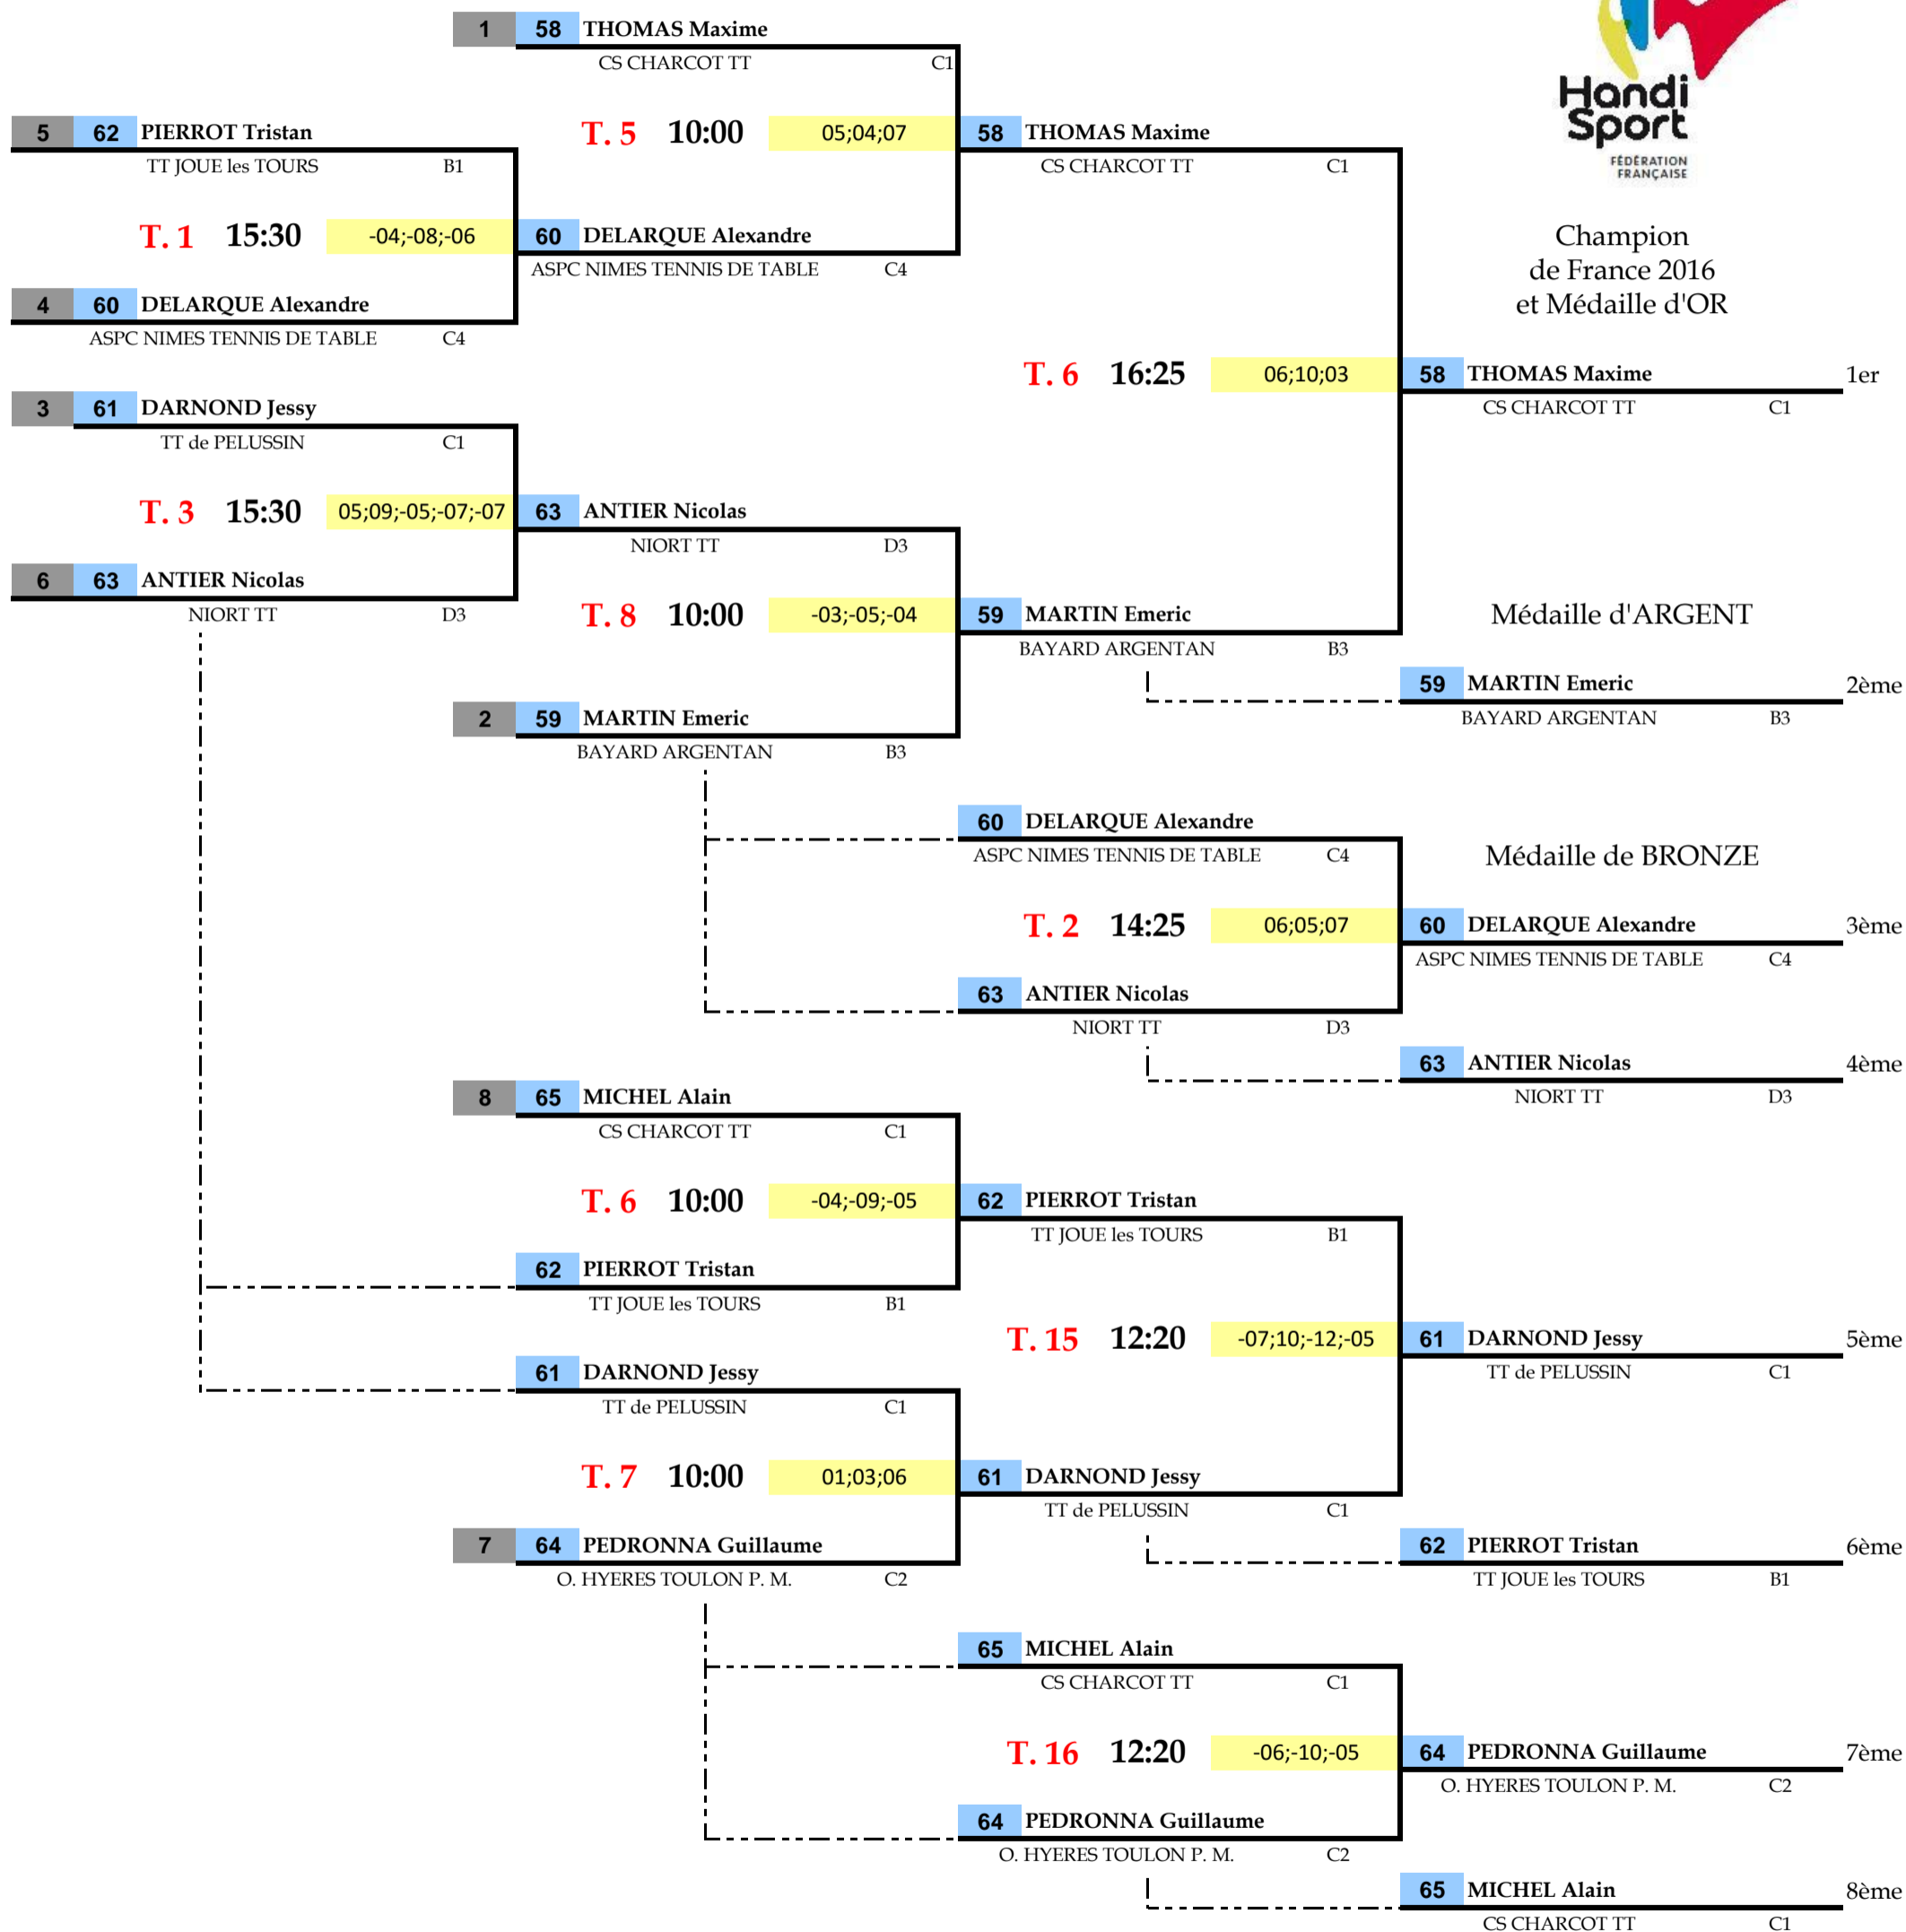

Barrage 2/3

1/2 de Finale

Finale

SAISON 2015 - 2016

## CLASSE 4

Champion  
de France 2016  
et Médaille d'OR

CHAMPIONNAT DE FRANCE

21 ET 22 MAI 2016 - LYON (69)