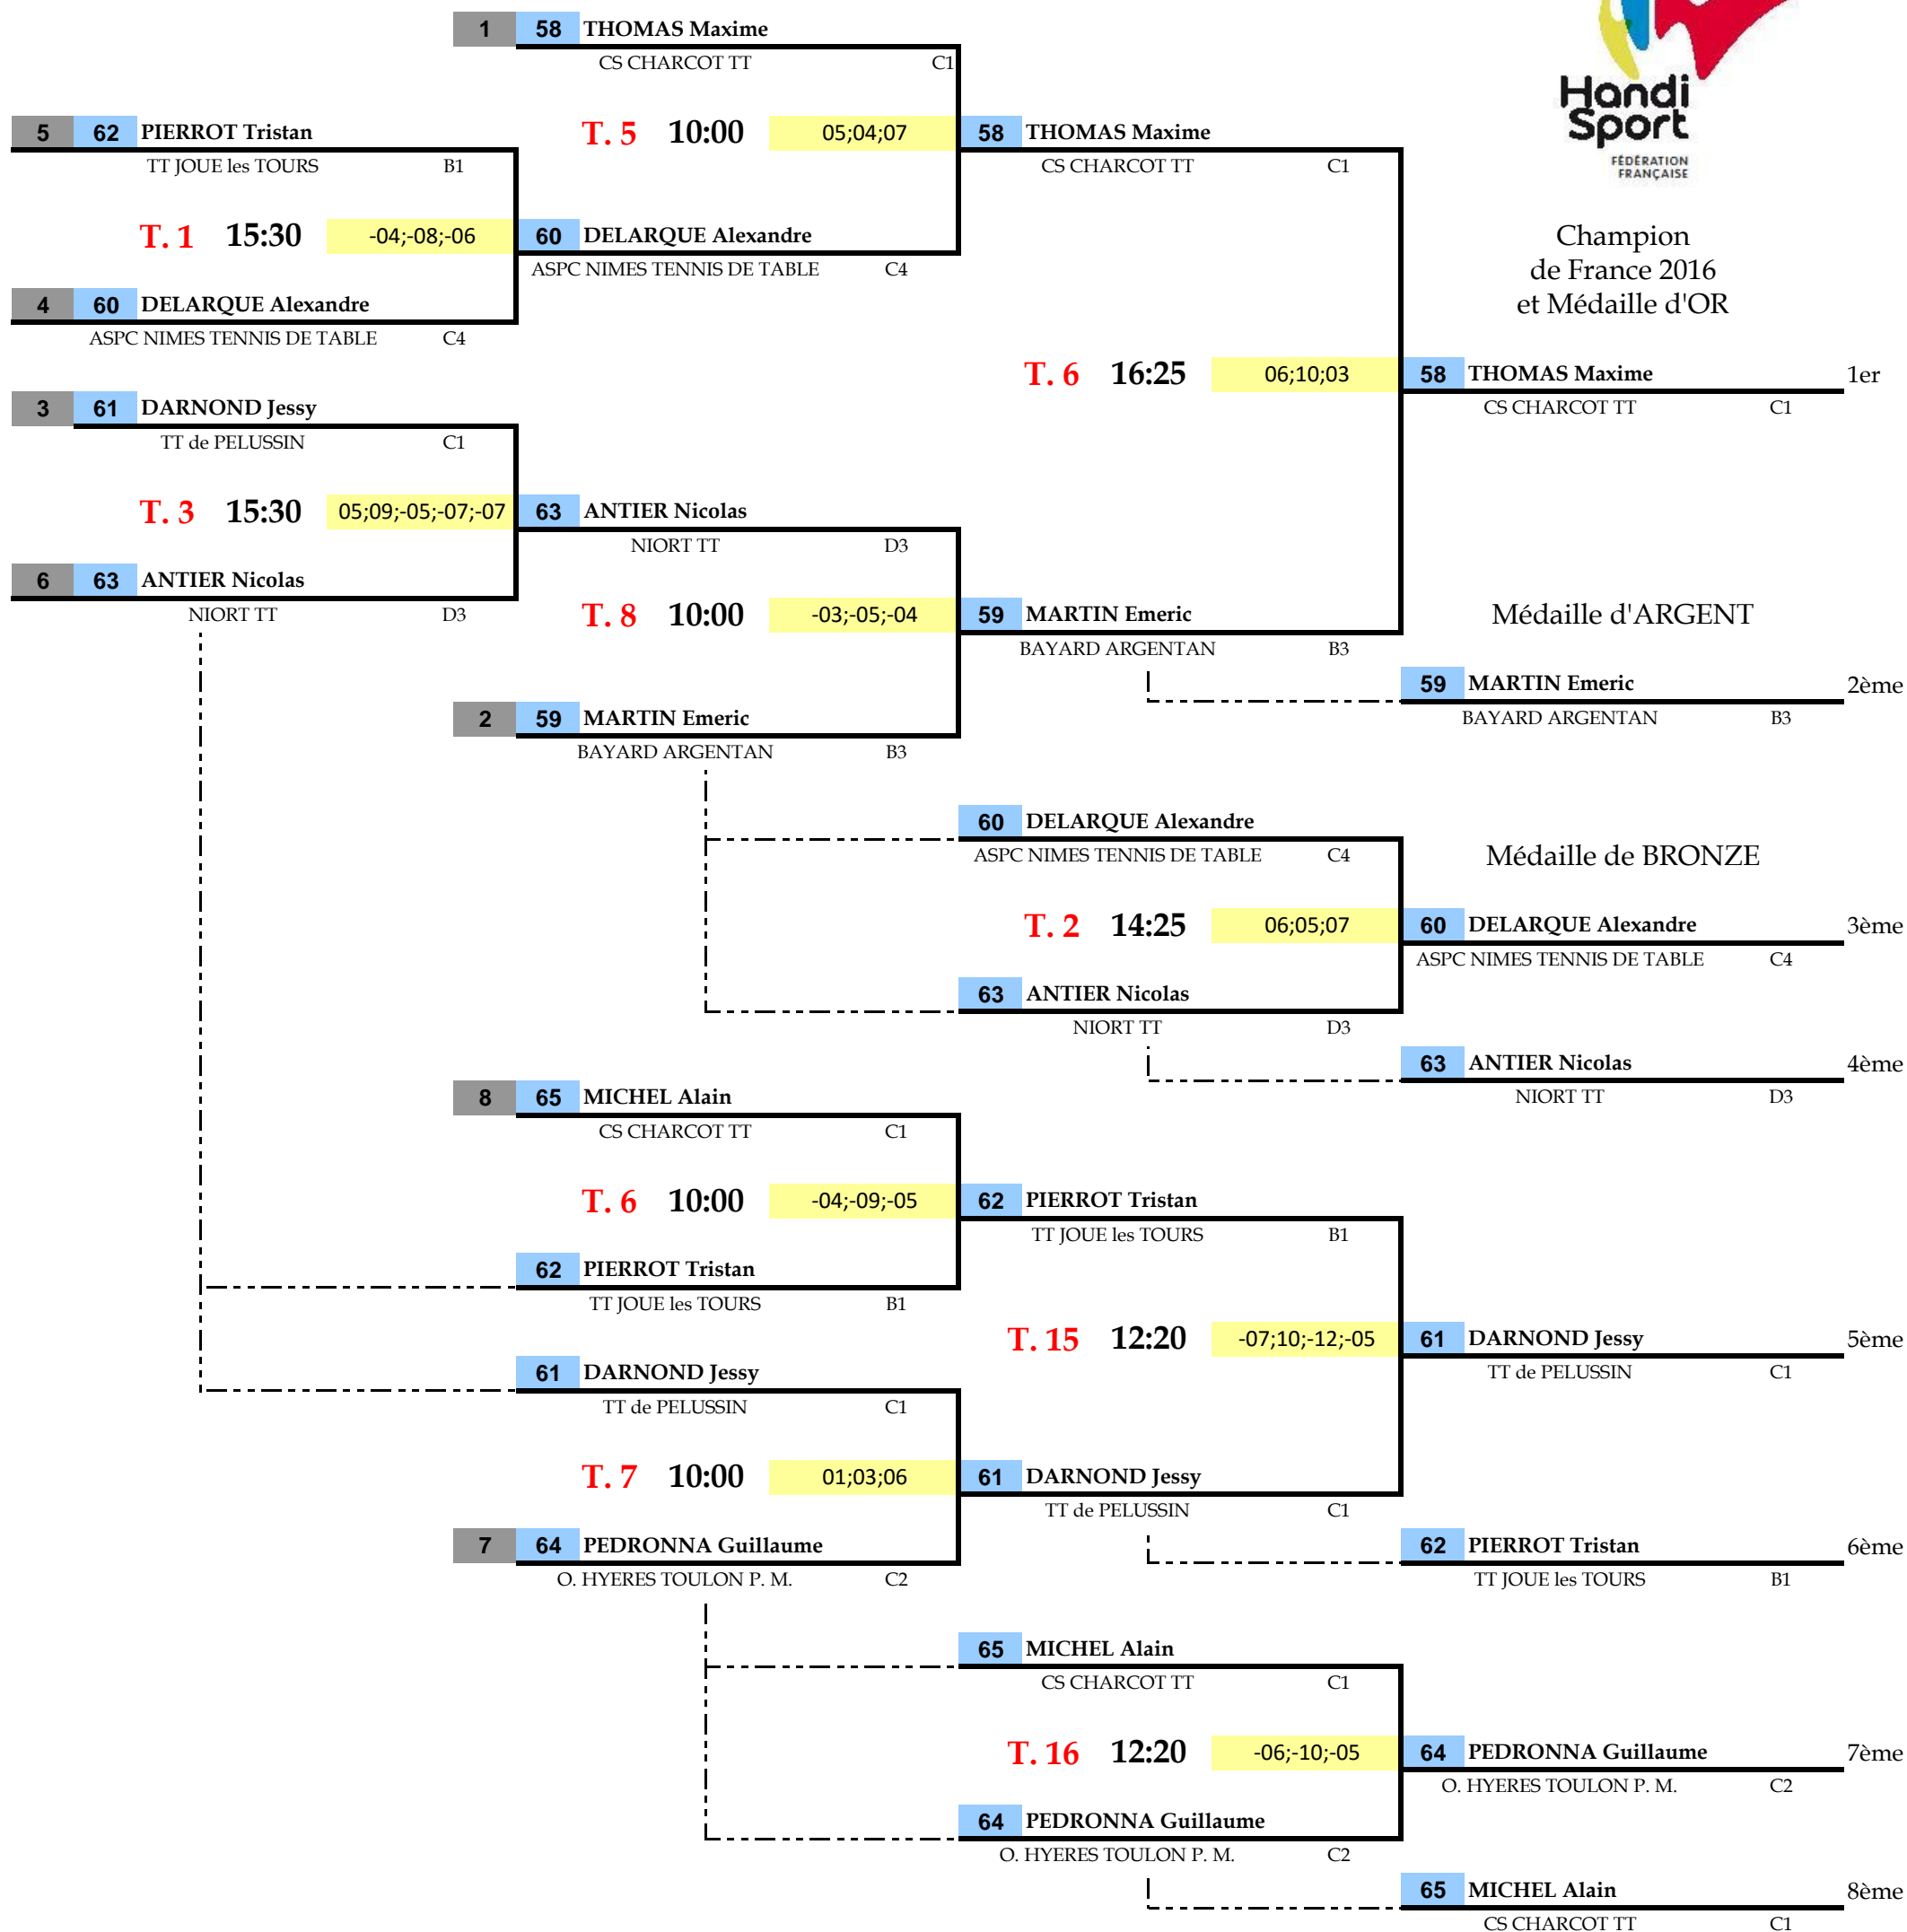

Barrage 2/3

1/2 de Finale

Finale

SAISON 2015 - 2016

## CLASSE 4

Champion  
de France 2016  
et Médaille d'OR

CHAMPIONNAT DE FRANCE

21 ET 22 MAI 2016 - LYON (69)