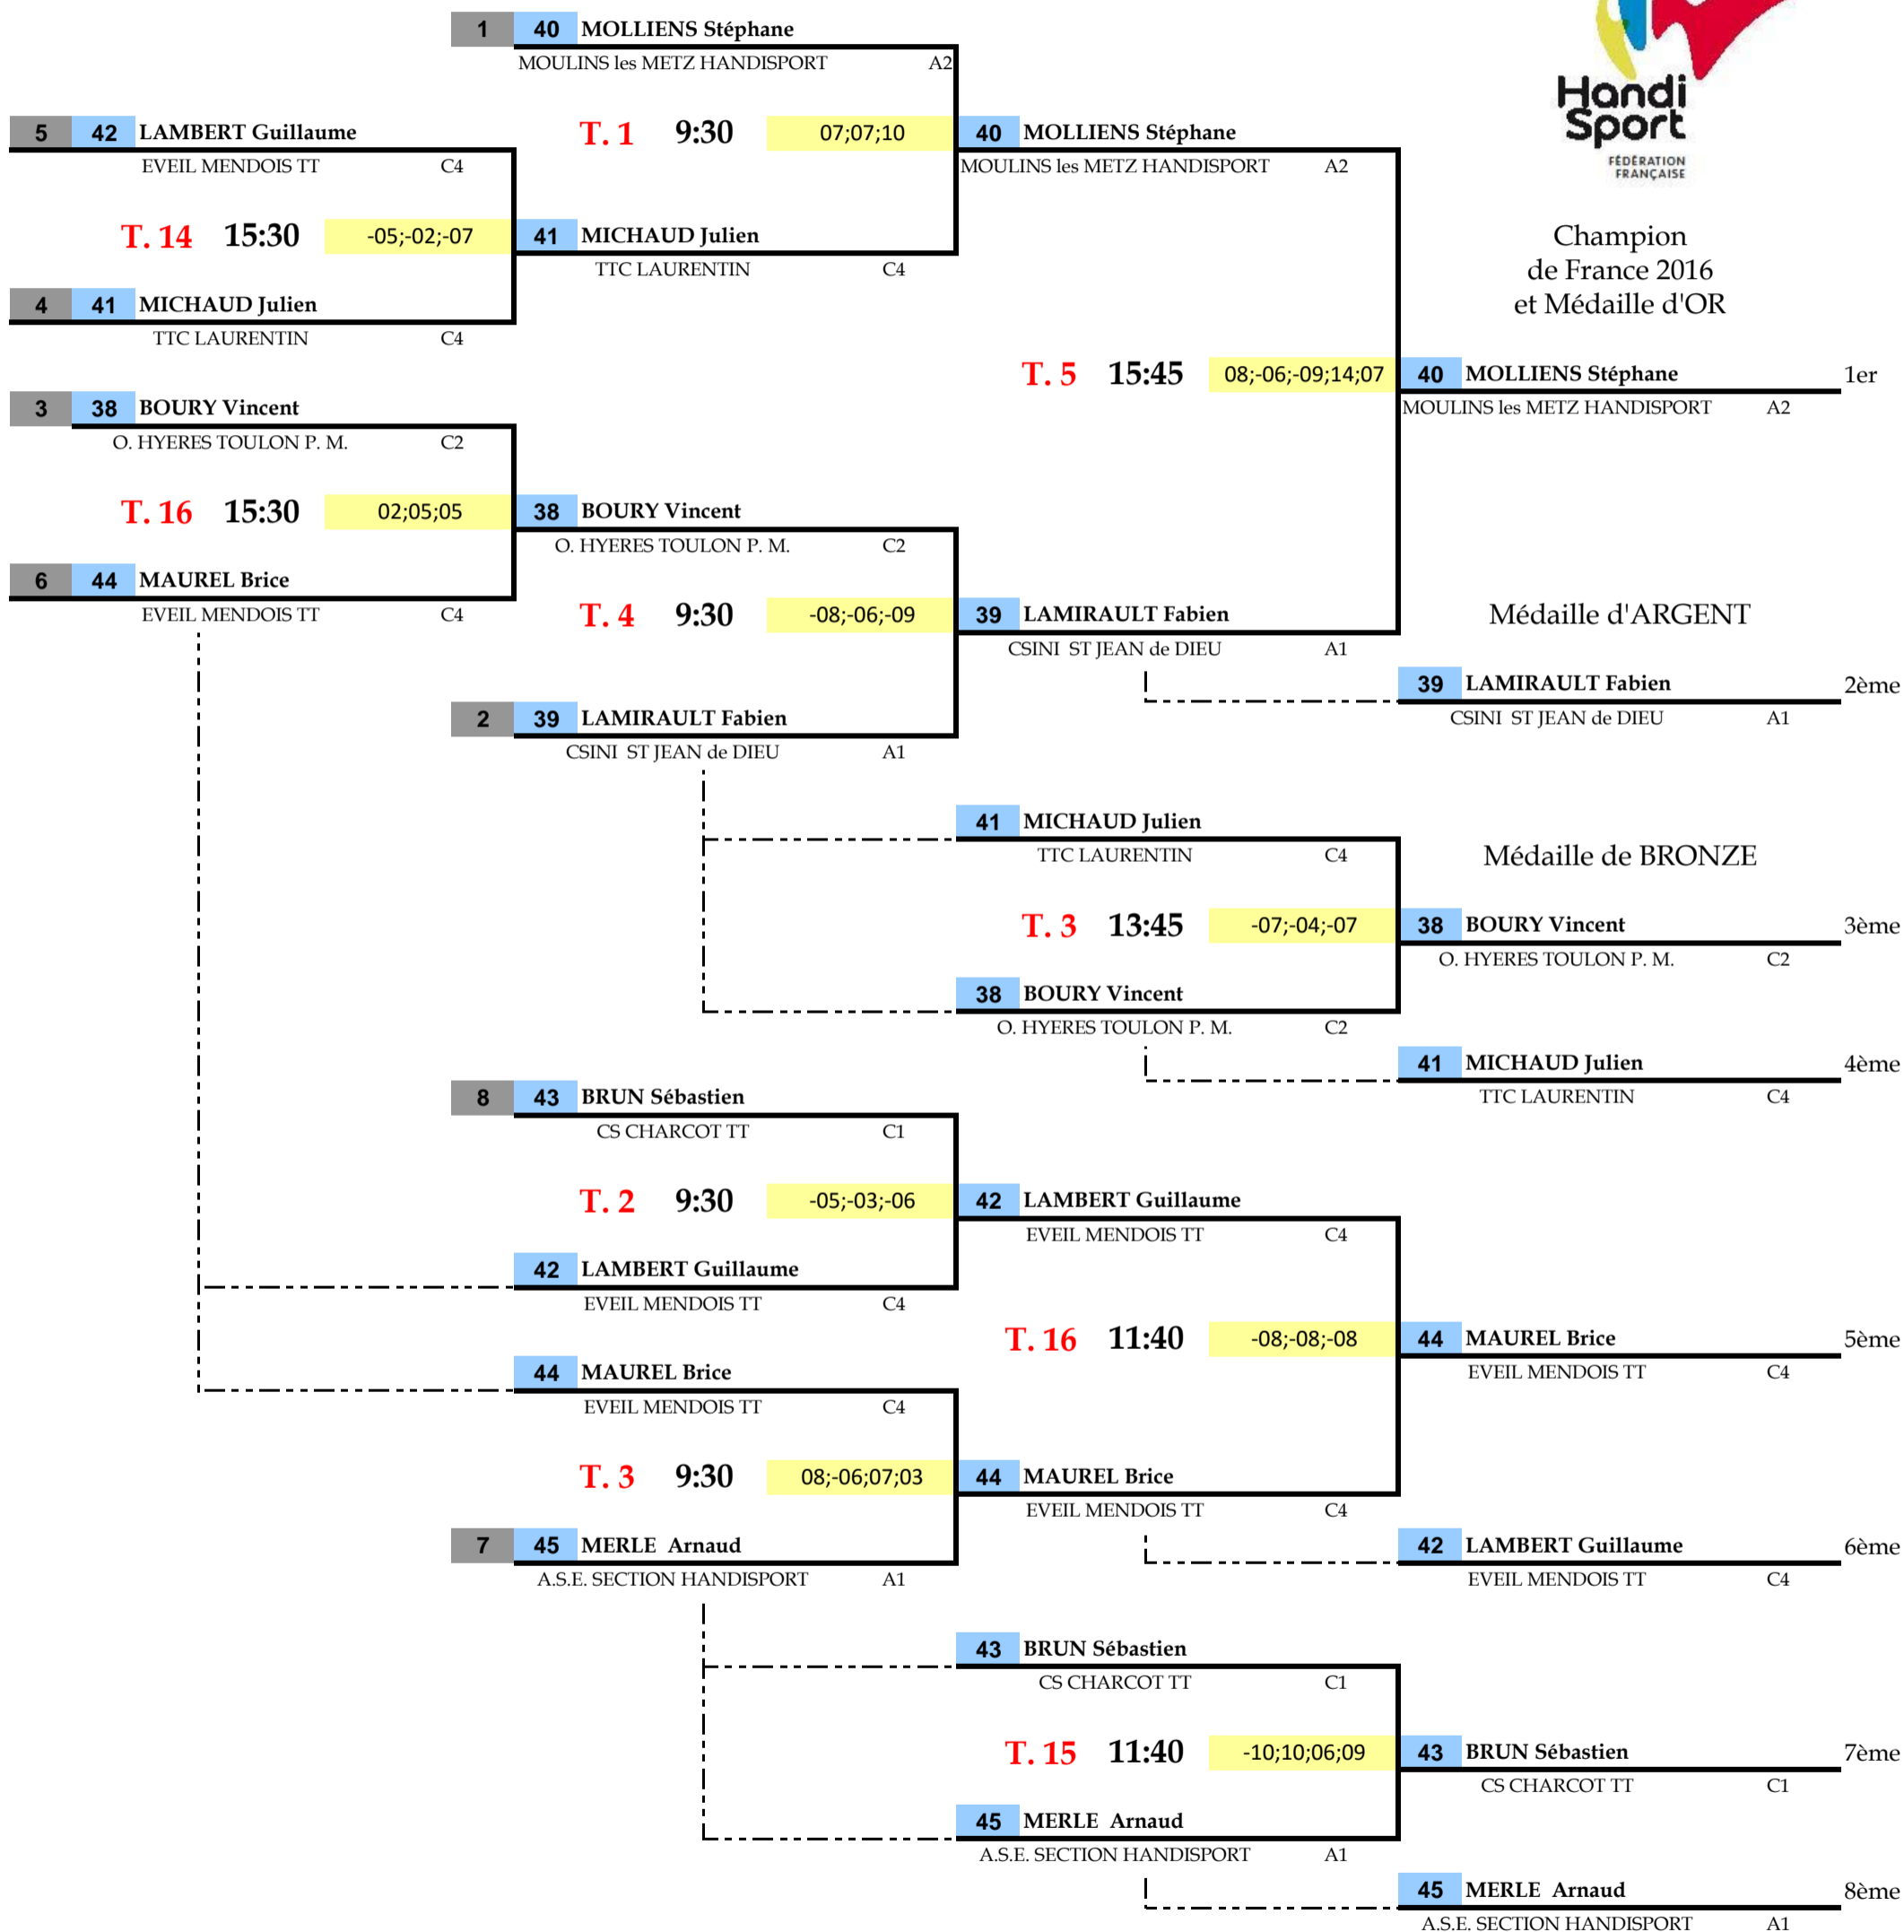

Barrage 2/3

1/2 de Finale

Finale

SAISON 2015 - 2016

## CLASSE 2

Champion  
de France 2016  
et Médaille d'OR

CHAMPIONNAT DE FRANCE

21 ET 22 MAI 2016 - LYON (69)