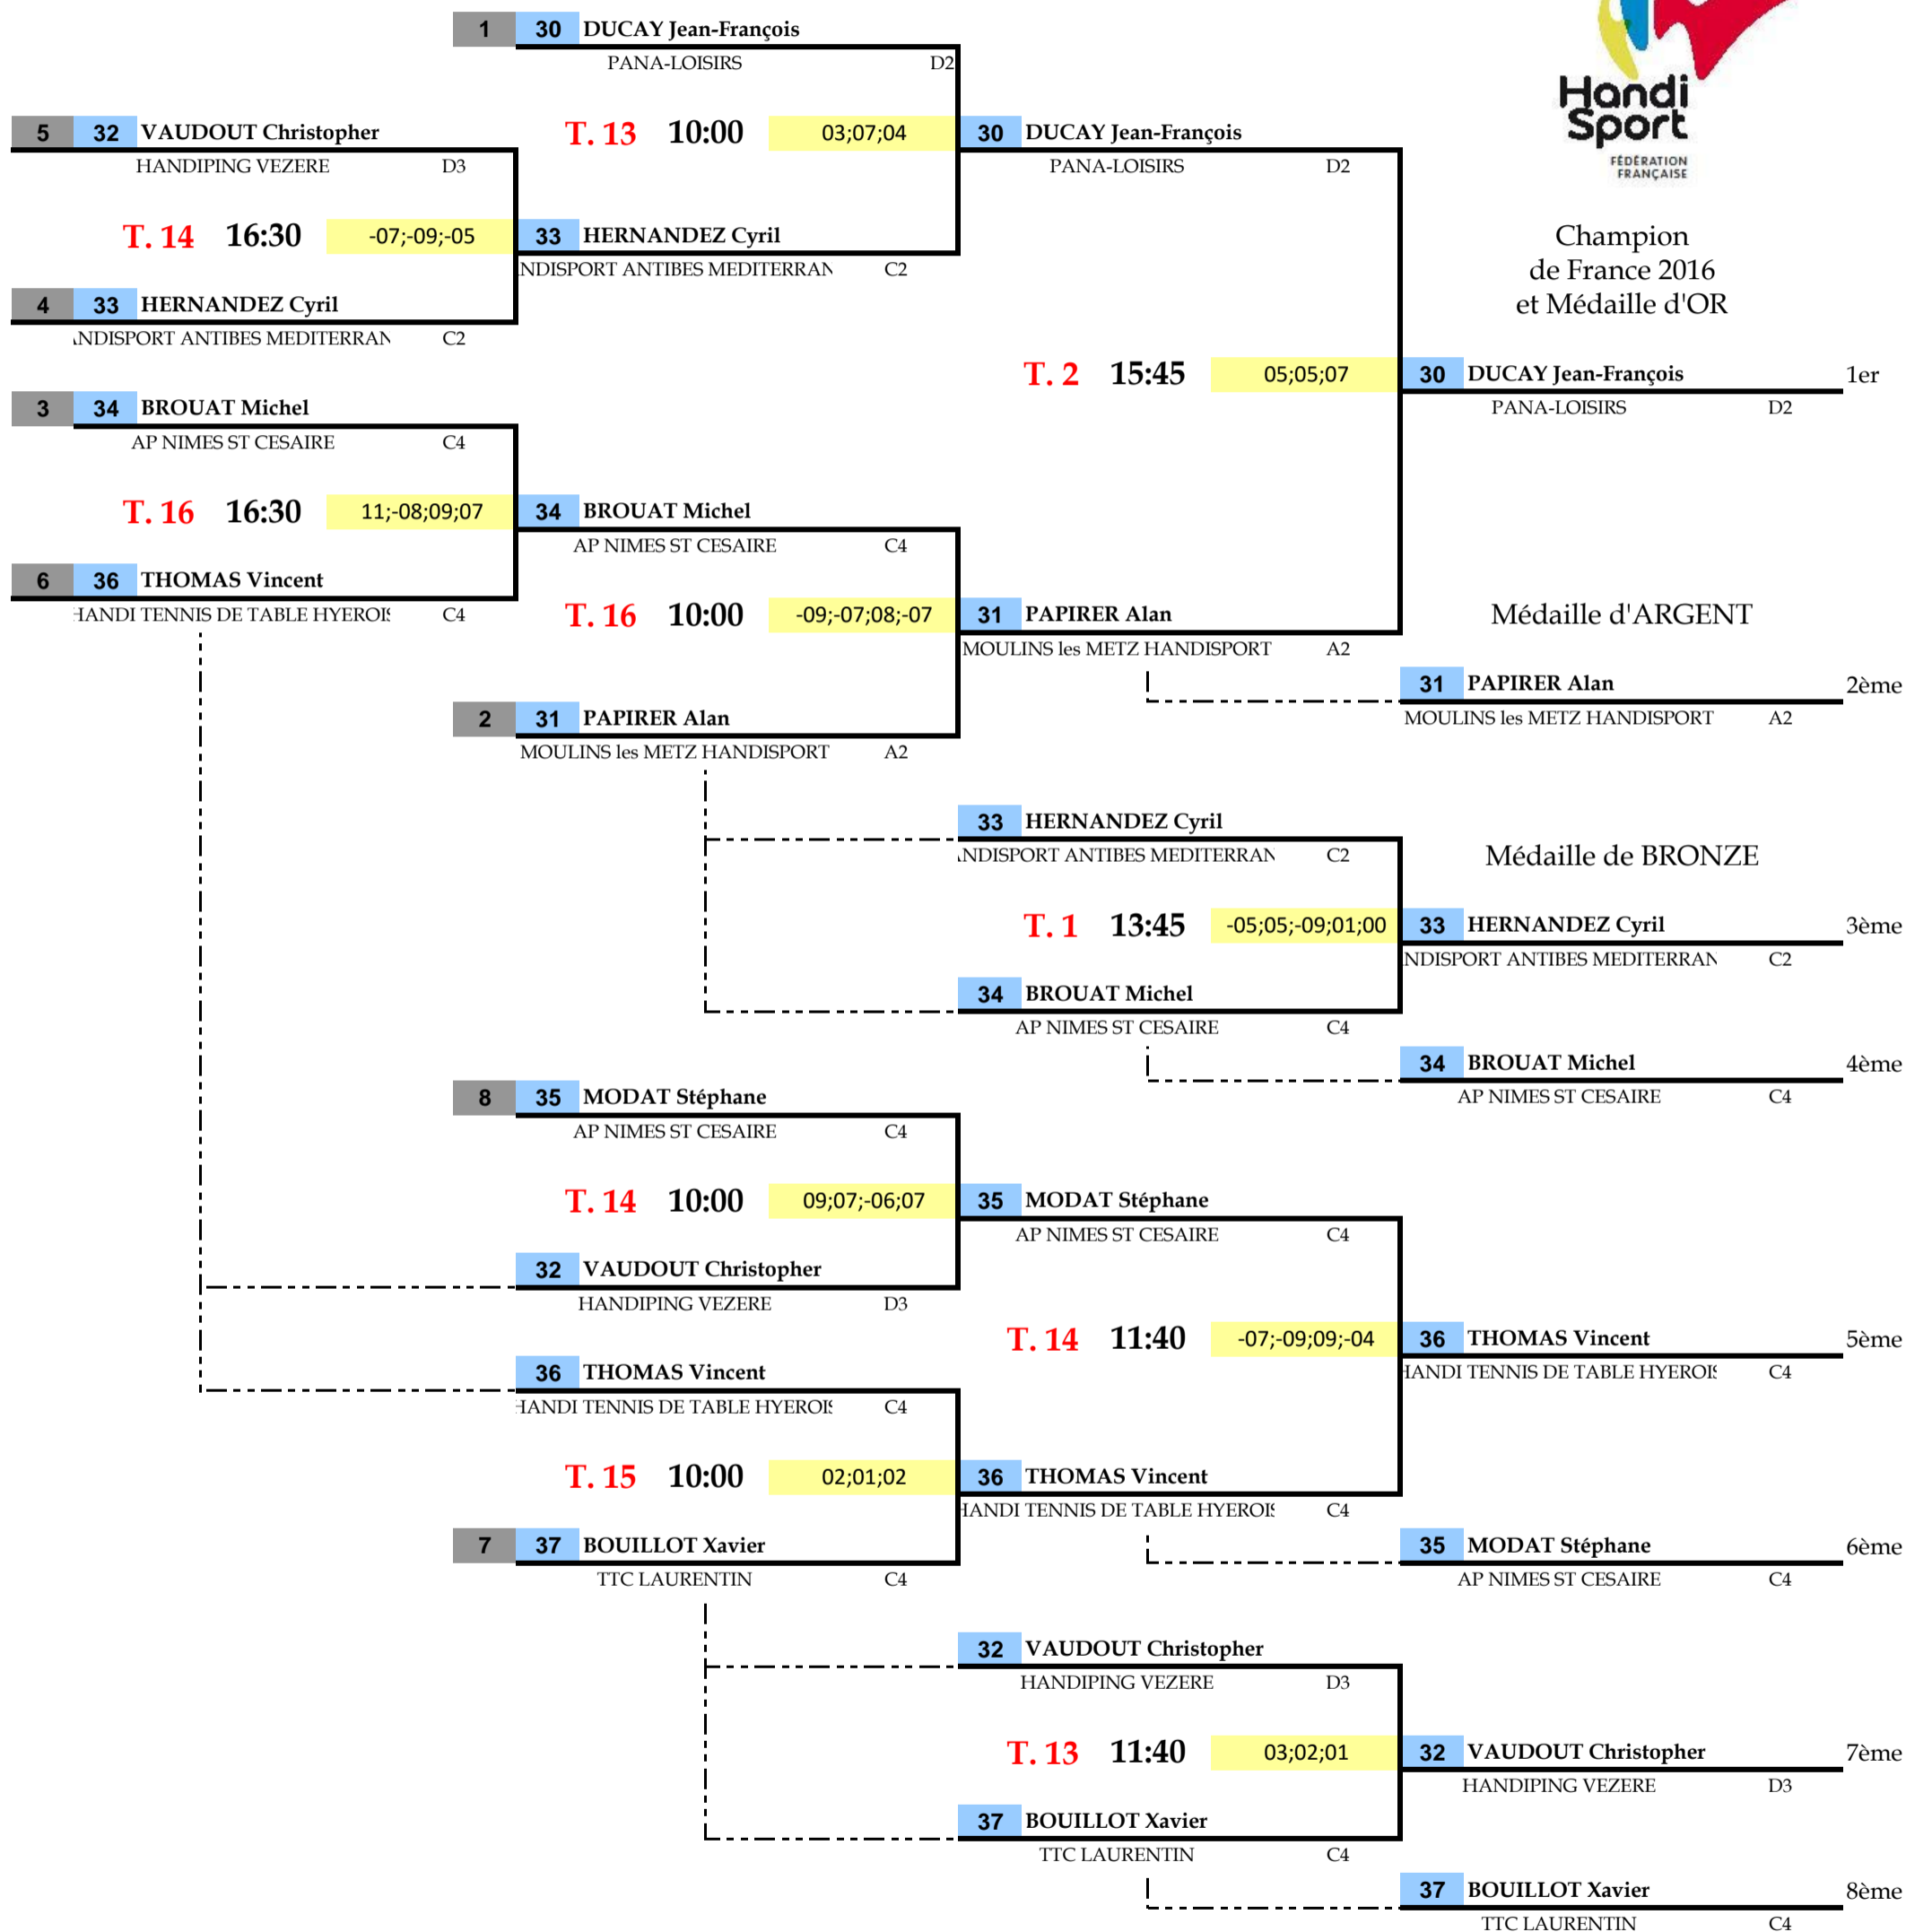

Barrage 2/3

1/2 de Finale

Finale

SAISON 2015 - 2016

## CLASSE 1

Champion  
de France 2016  
et Médaille d'OR

CHAMPIONNAT DE FRANCE

21 ET 22 MAI 2016 - LYON (69)