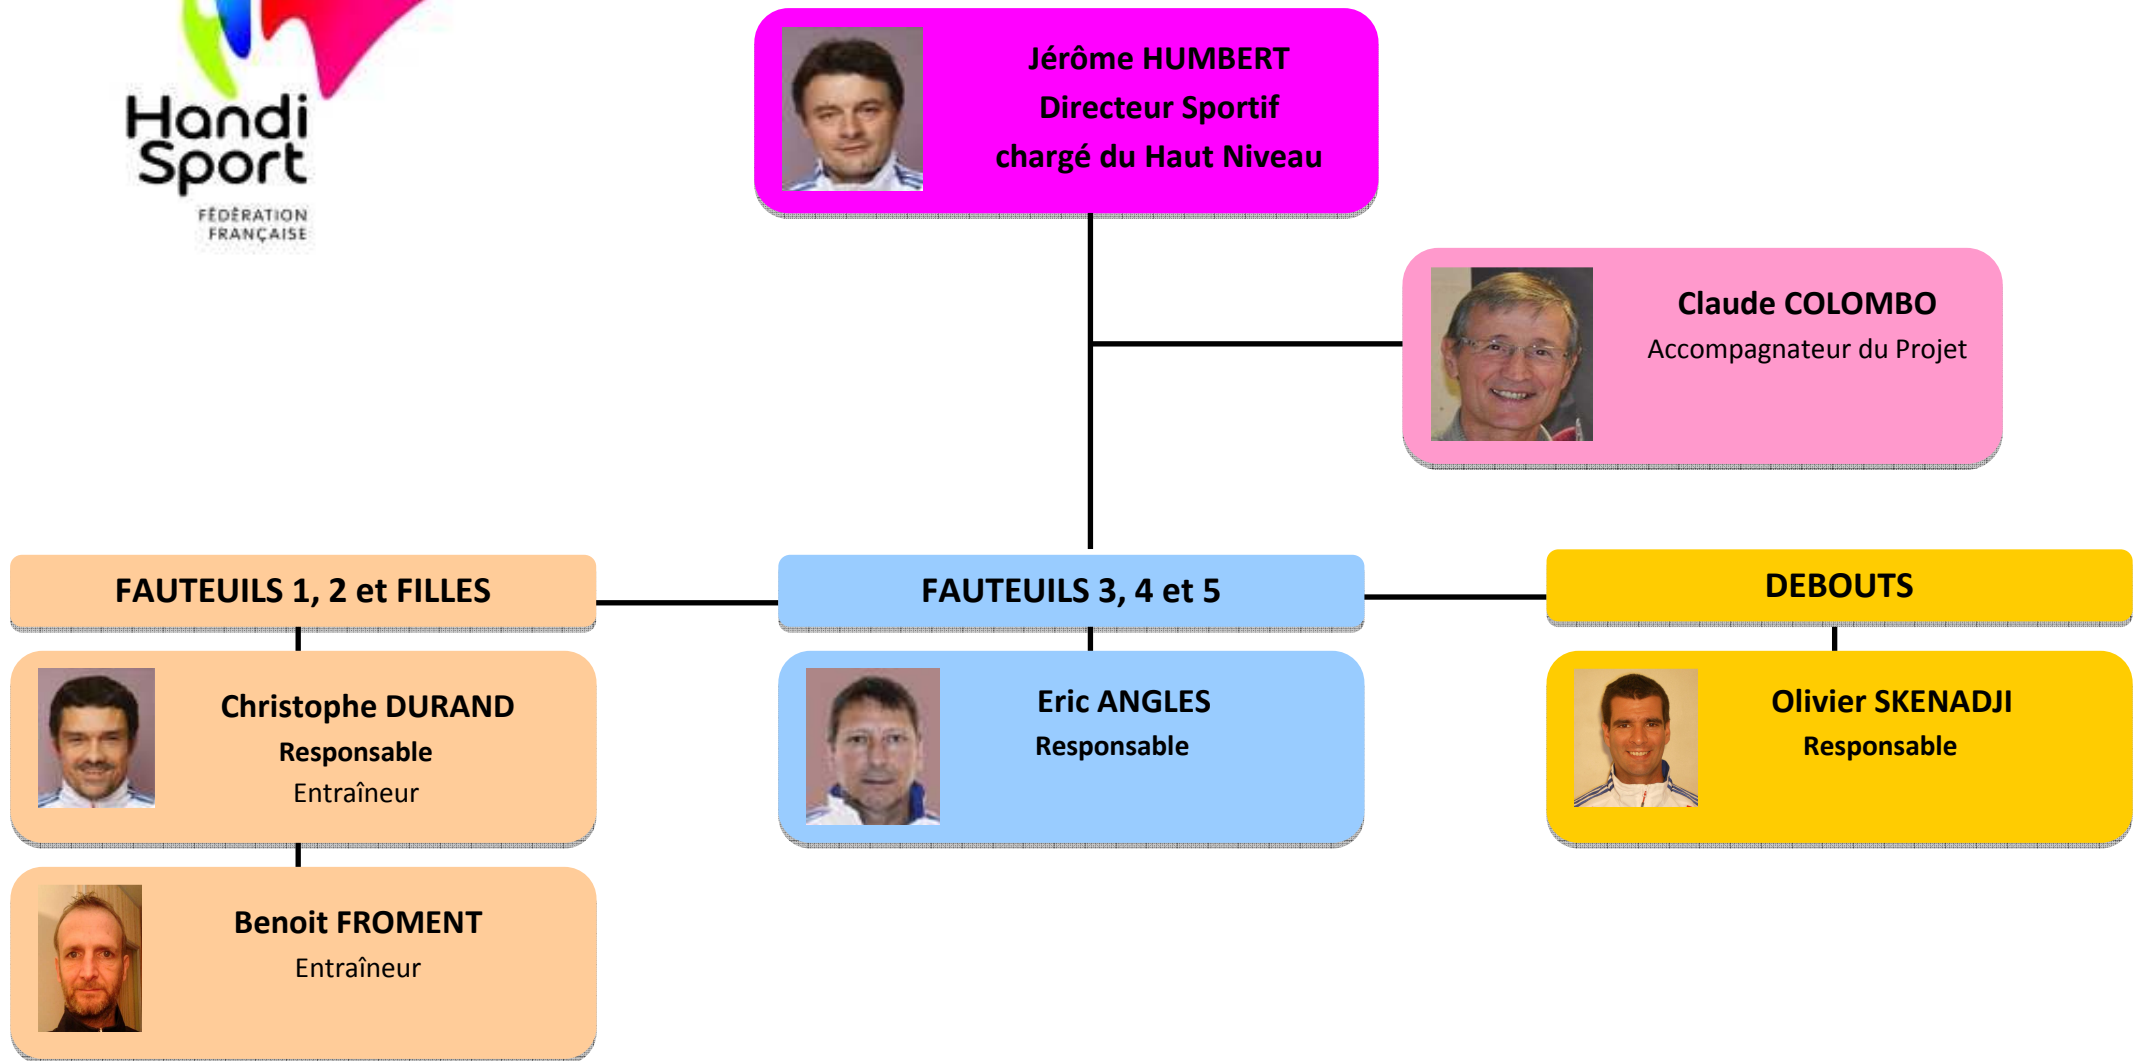

L'Equipe Technique du Collectif France

Jérôme HUBERT est en charge de la politique sportive générale.

Chaque responsable est en charge du fonctionnement de sa catégorie en fonction de la politique générale.