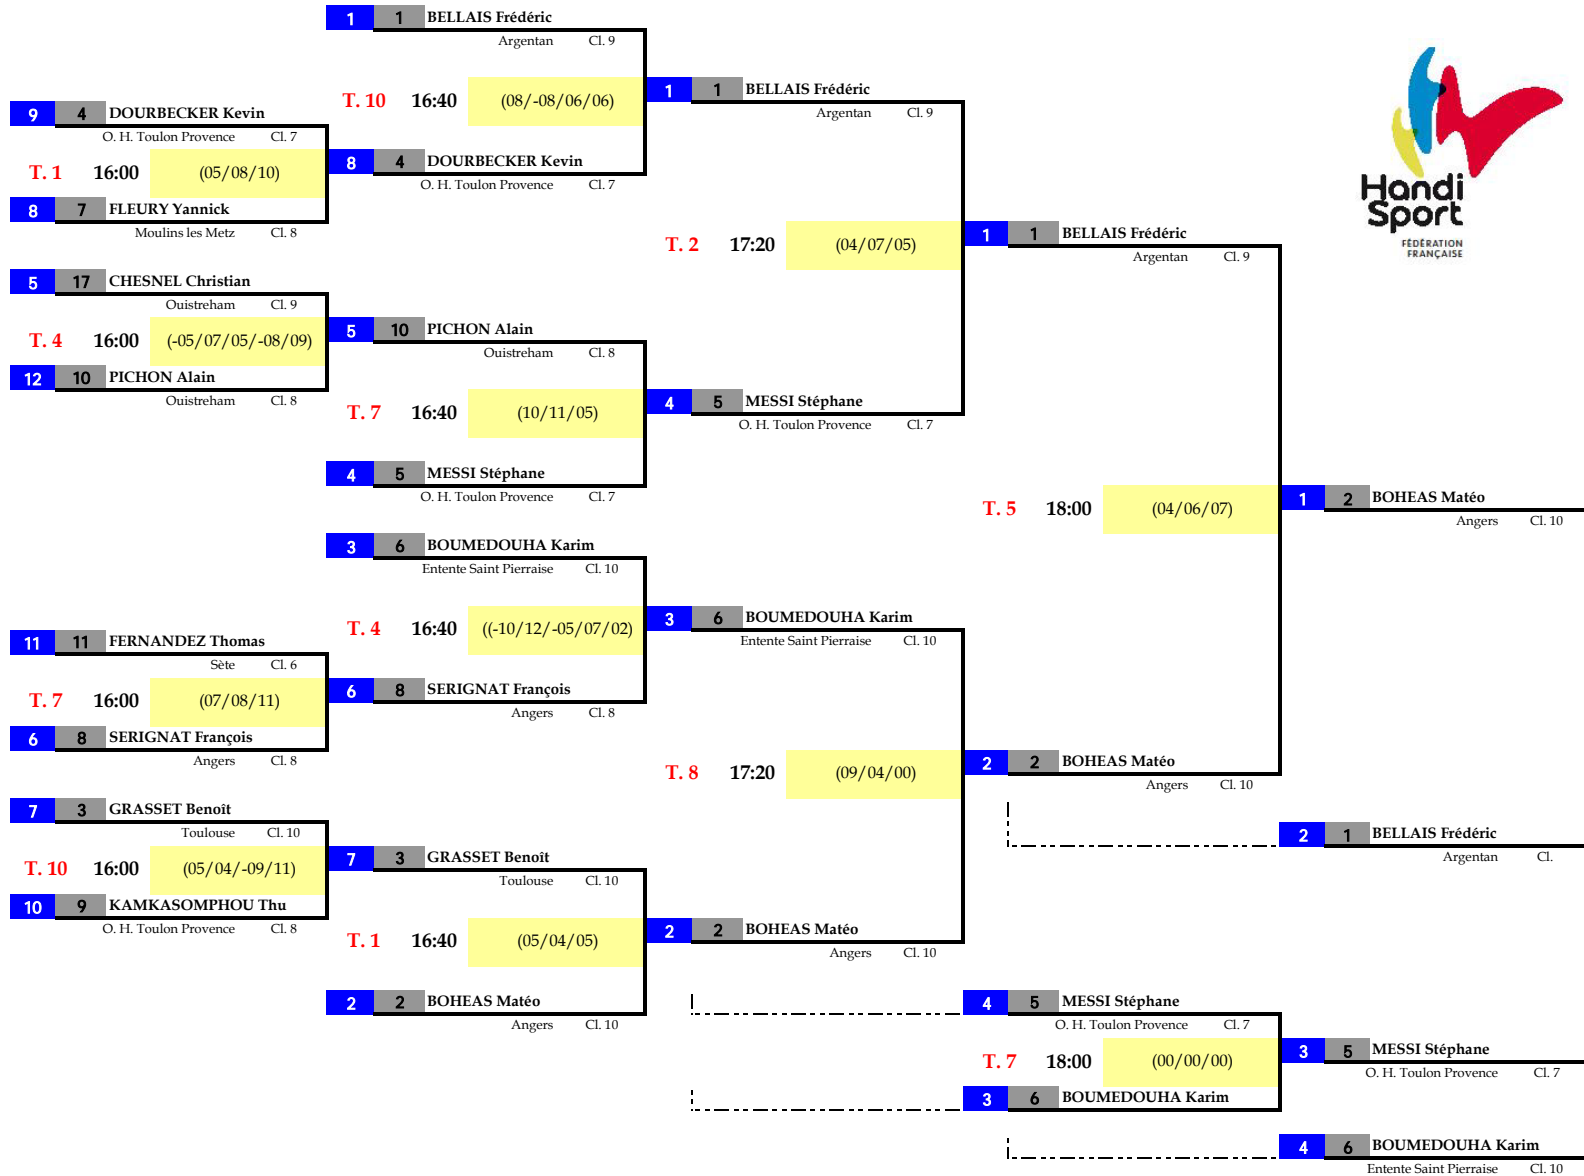

Vu le Juge Arbitre :

Luc MAILLARD

CRITÉRIUM FÉDÉRAL - NATIONAL 1 - Saison 2013 - 2014

2ème Tour - ANGERS (49)

1 Février 2014

MESSIEURS DEBOUT

CRITÉRIUM FÉDÉRAL - NATIONAL 1
1 Février 2014 - ANGERS (49)

CLASSEMENT FINAL - Messieurs Debout