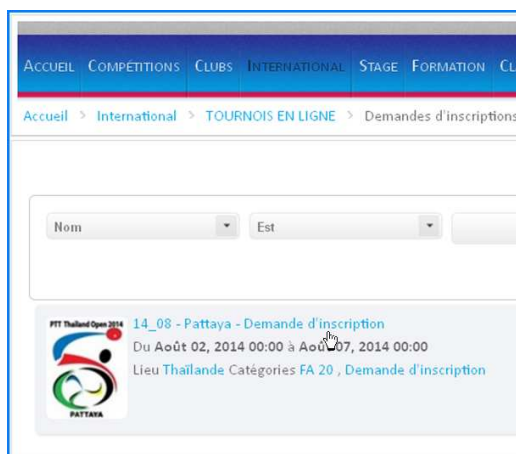

PROCEDURE DE DEMANDE D'INSCRIPTION AUX TOURNOIS INTERNATIONAUX

Tout d'abord, vérifier que vous êtes bien inscrit(e) sur le site TTH :

Sélectionner le menu **INTERNATIONAL /Demandes d'inscriptions 2014** :

Cliquer sur le tournoi pour lequel vous désirez vous inscrire :

Cliquer sur le bouton  S'inscrire :

Remplir les 5 champs obligatoires [champs avec (*)] :

ACCUEIL COMPÉTITIONS CLUBS INTERNATIONAL STAGE FORMATION CLASSIFICATI