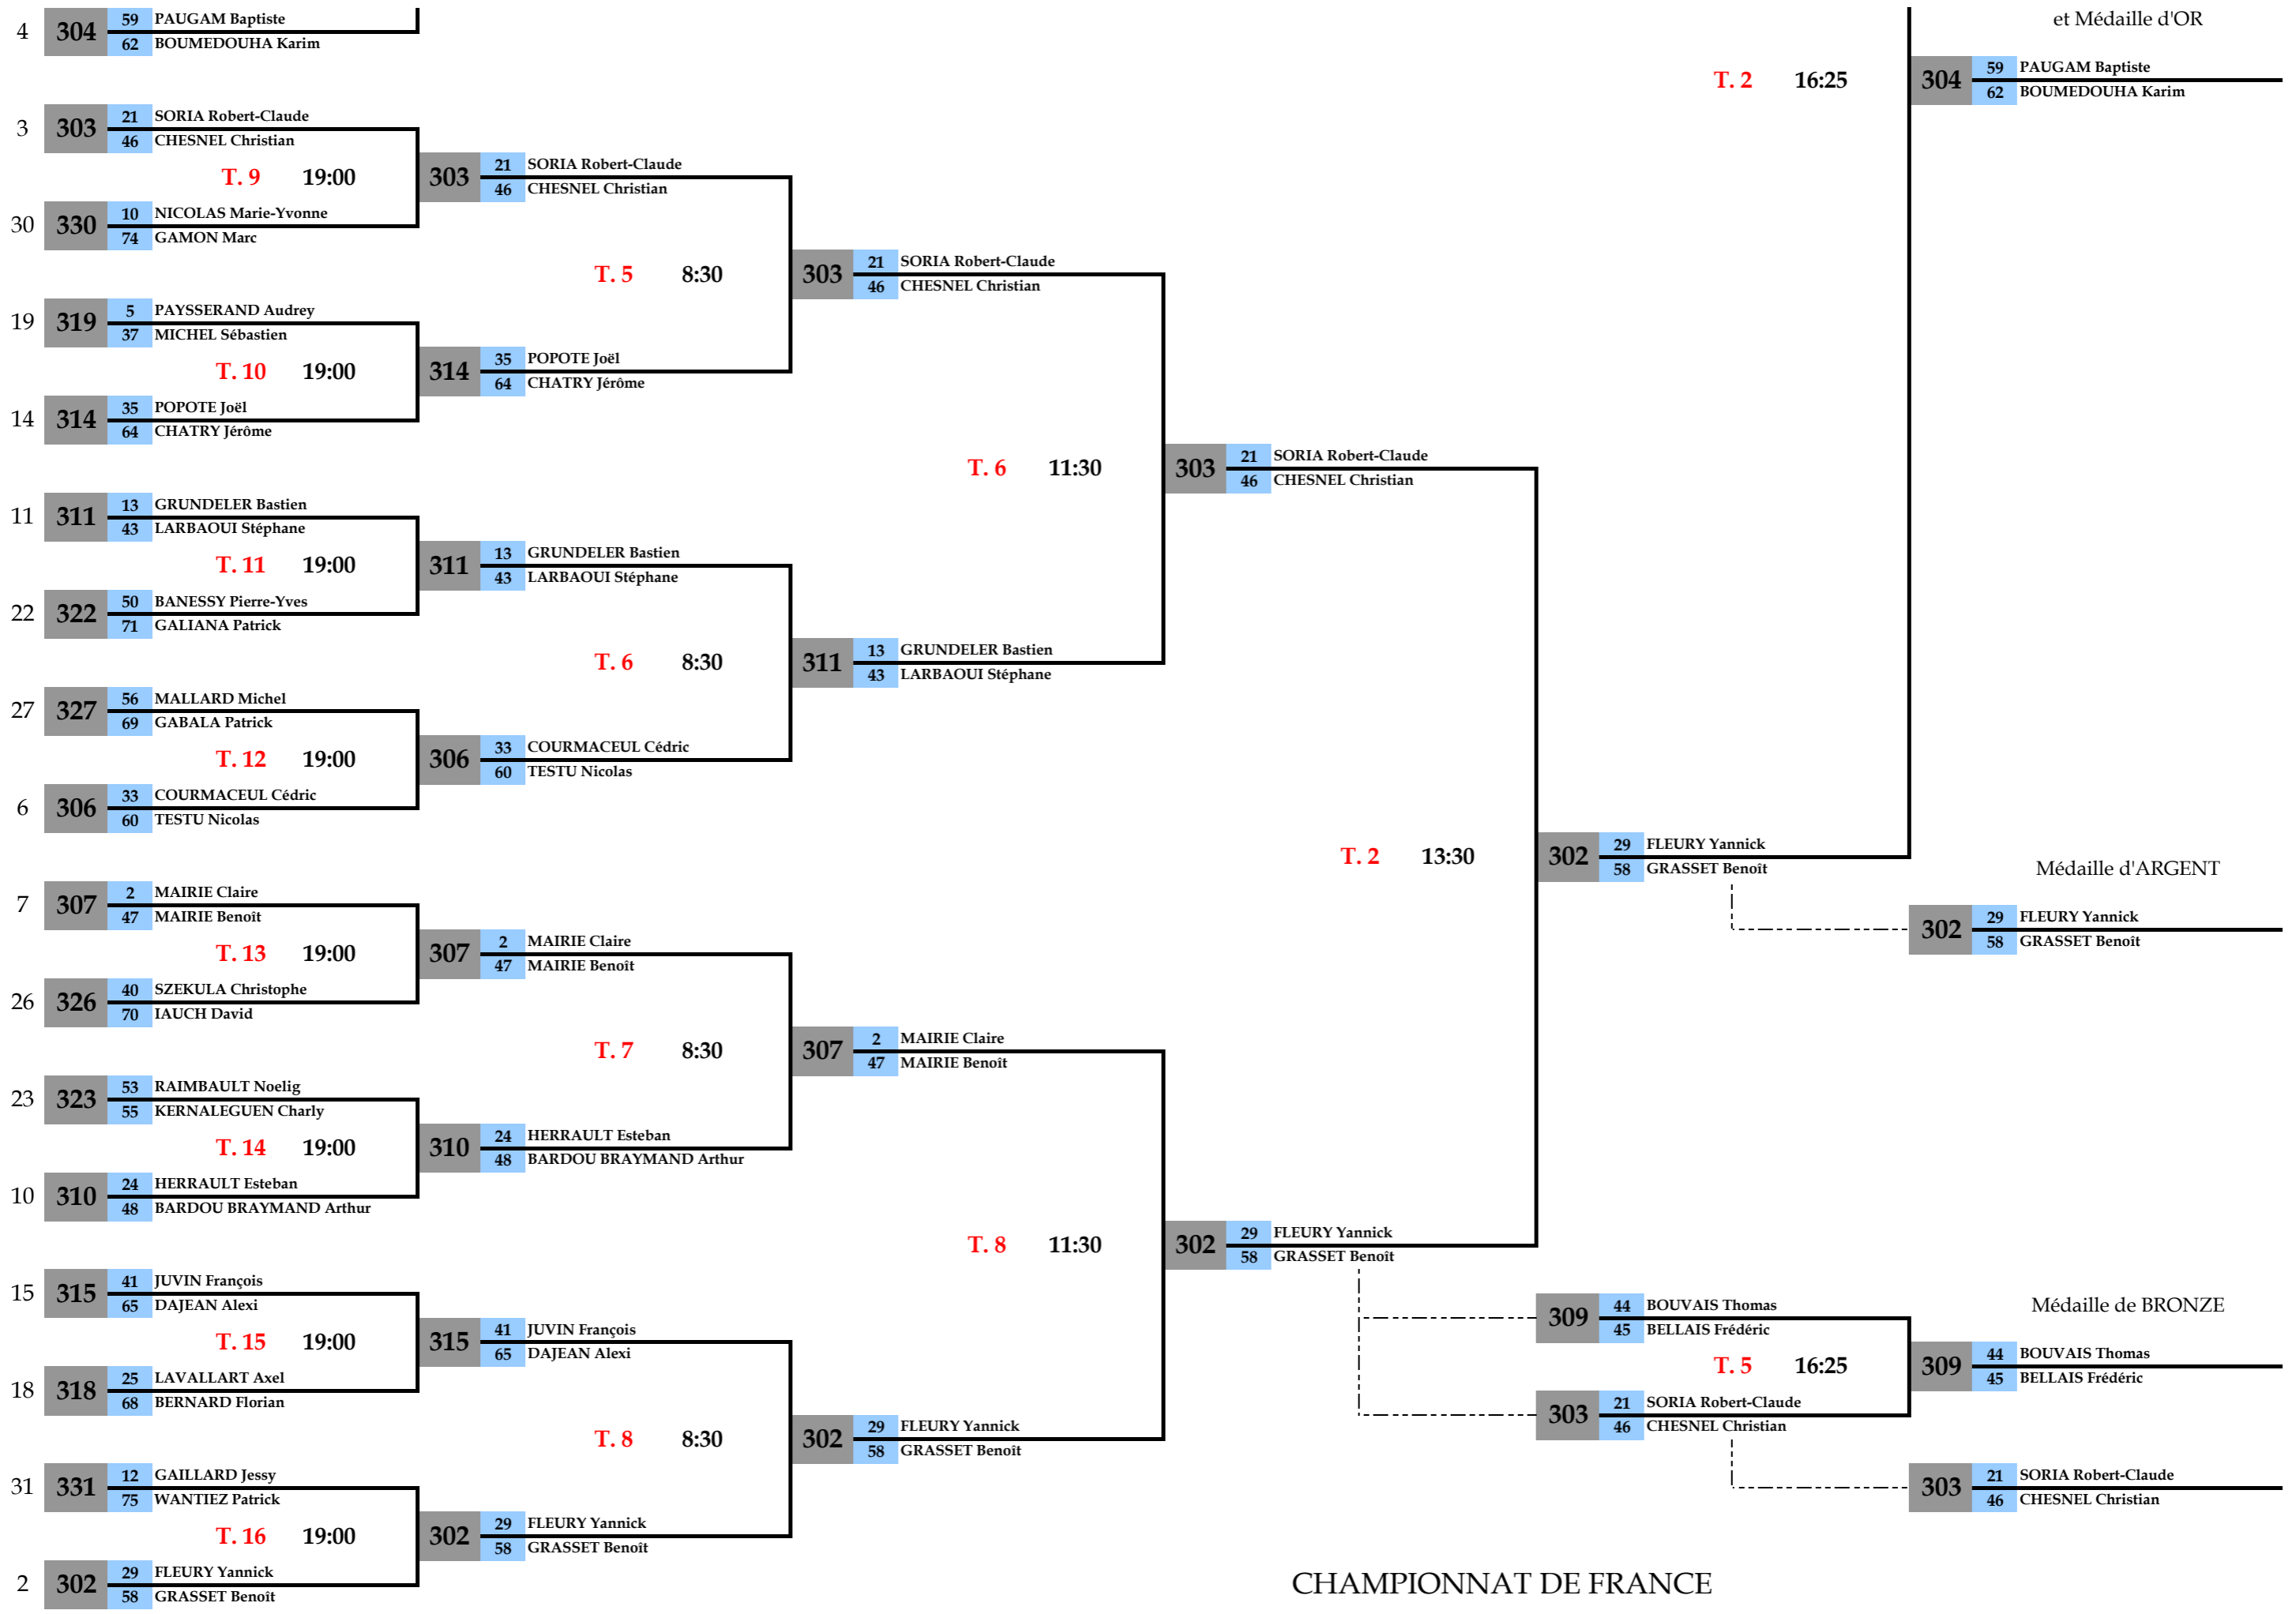

1/16ème Finale	1/8ème de Finale	1/4 de Finale	1/2 de Finale	Finale
----------------	------------------	---------------	---------------	--------

**DOUBLE DEBOUT**

CHAMPIONNAT DE FRANCE  
23 ET 24 MAI 2015 - BREST ( 29 )

## Résultats DOUBLE DEBOUT

Dos.	Noms - Prenoms	Clubs	Zone	Classe
1	59 PAUGAM Baptiste	Brest	B4	10
	62 BOUMEDOUHA Karim	Entente Saint Pierraise	B3	10
2	29 FLEURY Yannick	Moulins les Metz	A2	8
	58 GRASSET Benoît	Toulouse	C4	10
3	44 BOUVAIS Thomas	Eaubonne CSM	A1	PT
	45 BELLAIS Frédéric	Argentan	B3	9
4	21 SORIA Robert-Claude	Evry	A1	7
	46 CHESNEL Christian	Evry	A1	9