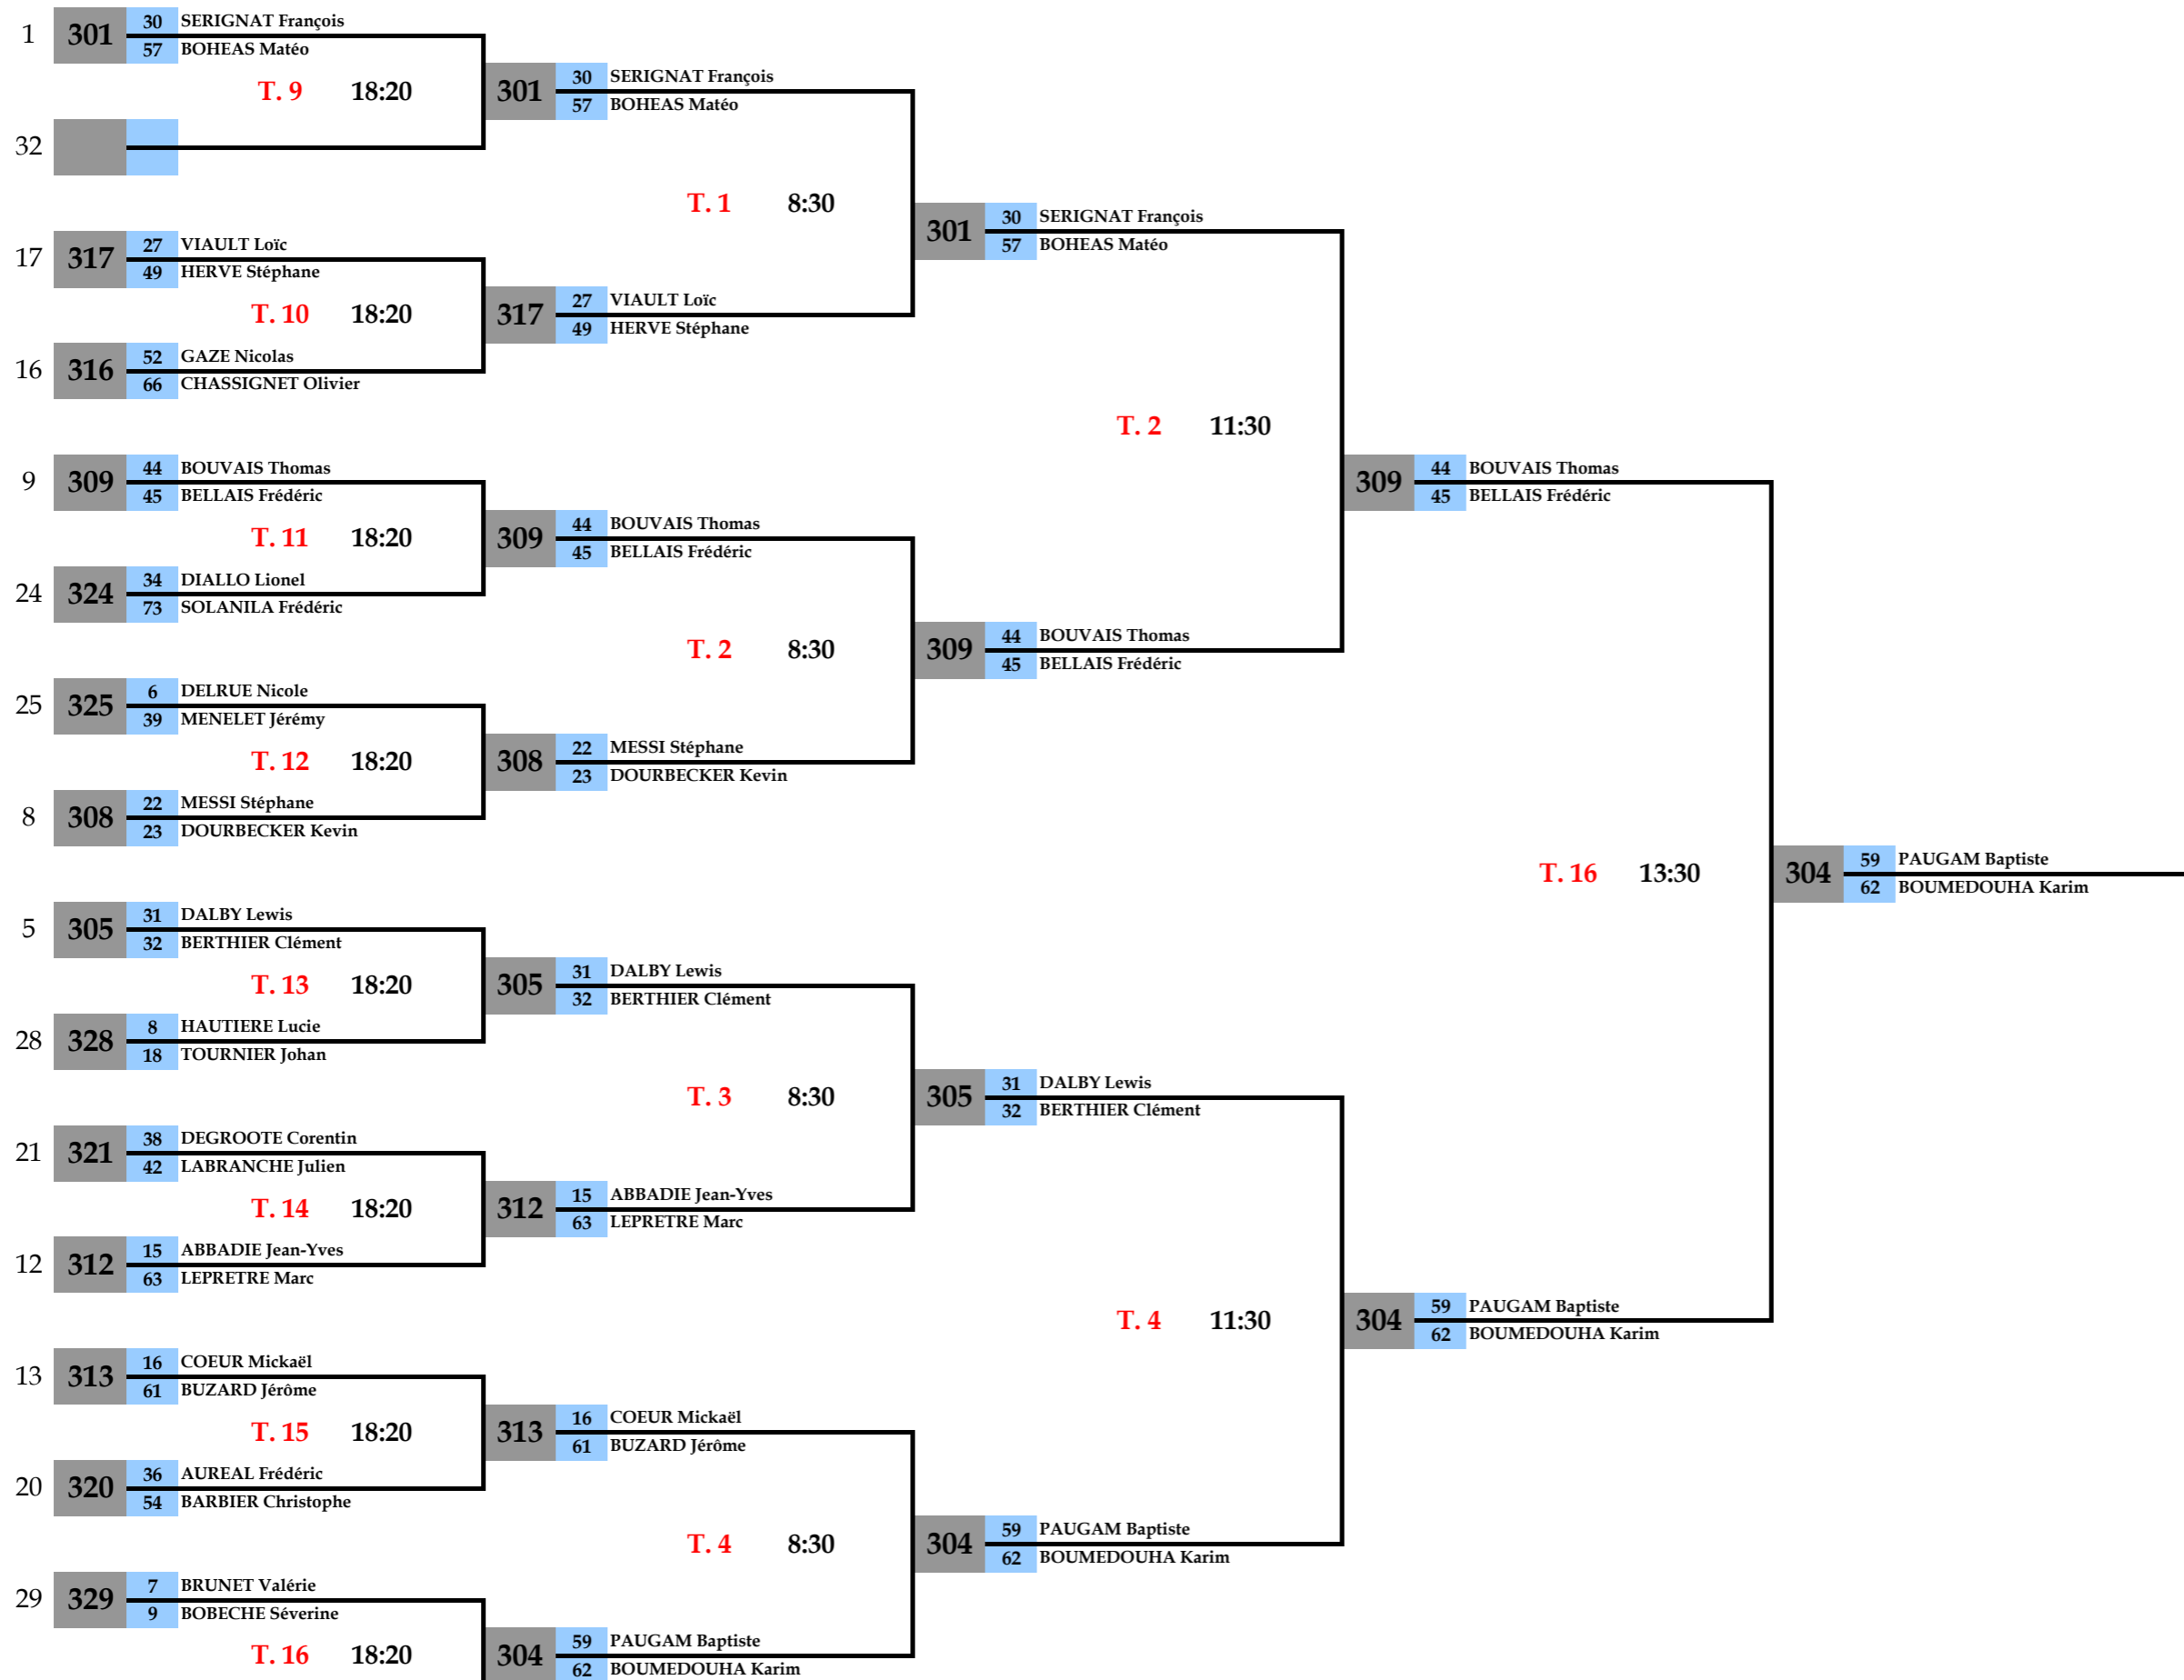

1/16ème Finale	1/8ème de Finale	1/4 de Finale	1/2 de Finale	Finale
----------------	------------------	---------------	---------------	--------

**DOUBLE DEBOUT**

CHAMPIONNAT DE FRANCE  
23 ET 24 MAI 2015 - BREST ( 29 )

## Résultats DOUBLE DEBOUT

Dos.	Noms - Prenoms	Clubs	Zone	Classe
1	59 PAUGAM Baptiste	Brest	B4	10
	62 BOUMEDOUHA Karim	Entente Saint Pierraise	B3	10
2	29 FLEURY Yannick	Moulins les Metz	A2	8
	58 GRASSET Benoît	Toulouse	C4	10
3	44 BOUVAIS Thomas	Eaubonne CSM	A1	PT
	45 BELLAIS Frédéric	Argentan	B3	9
4	21 SORIA Robert-Claude	Evry	A1	7
	46 CHESNEL Christian	Evry	A1	9