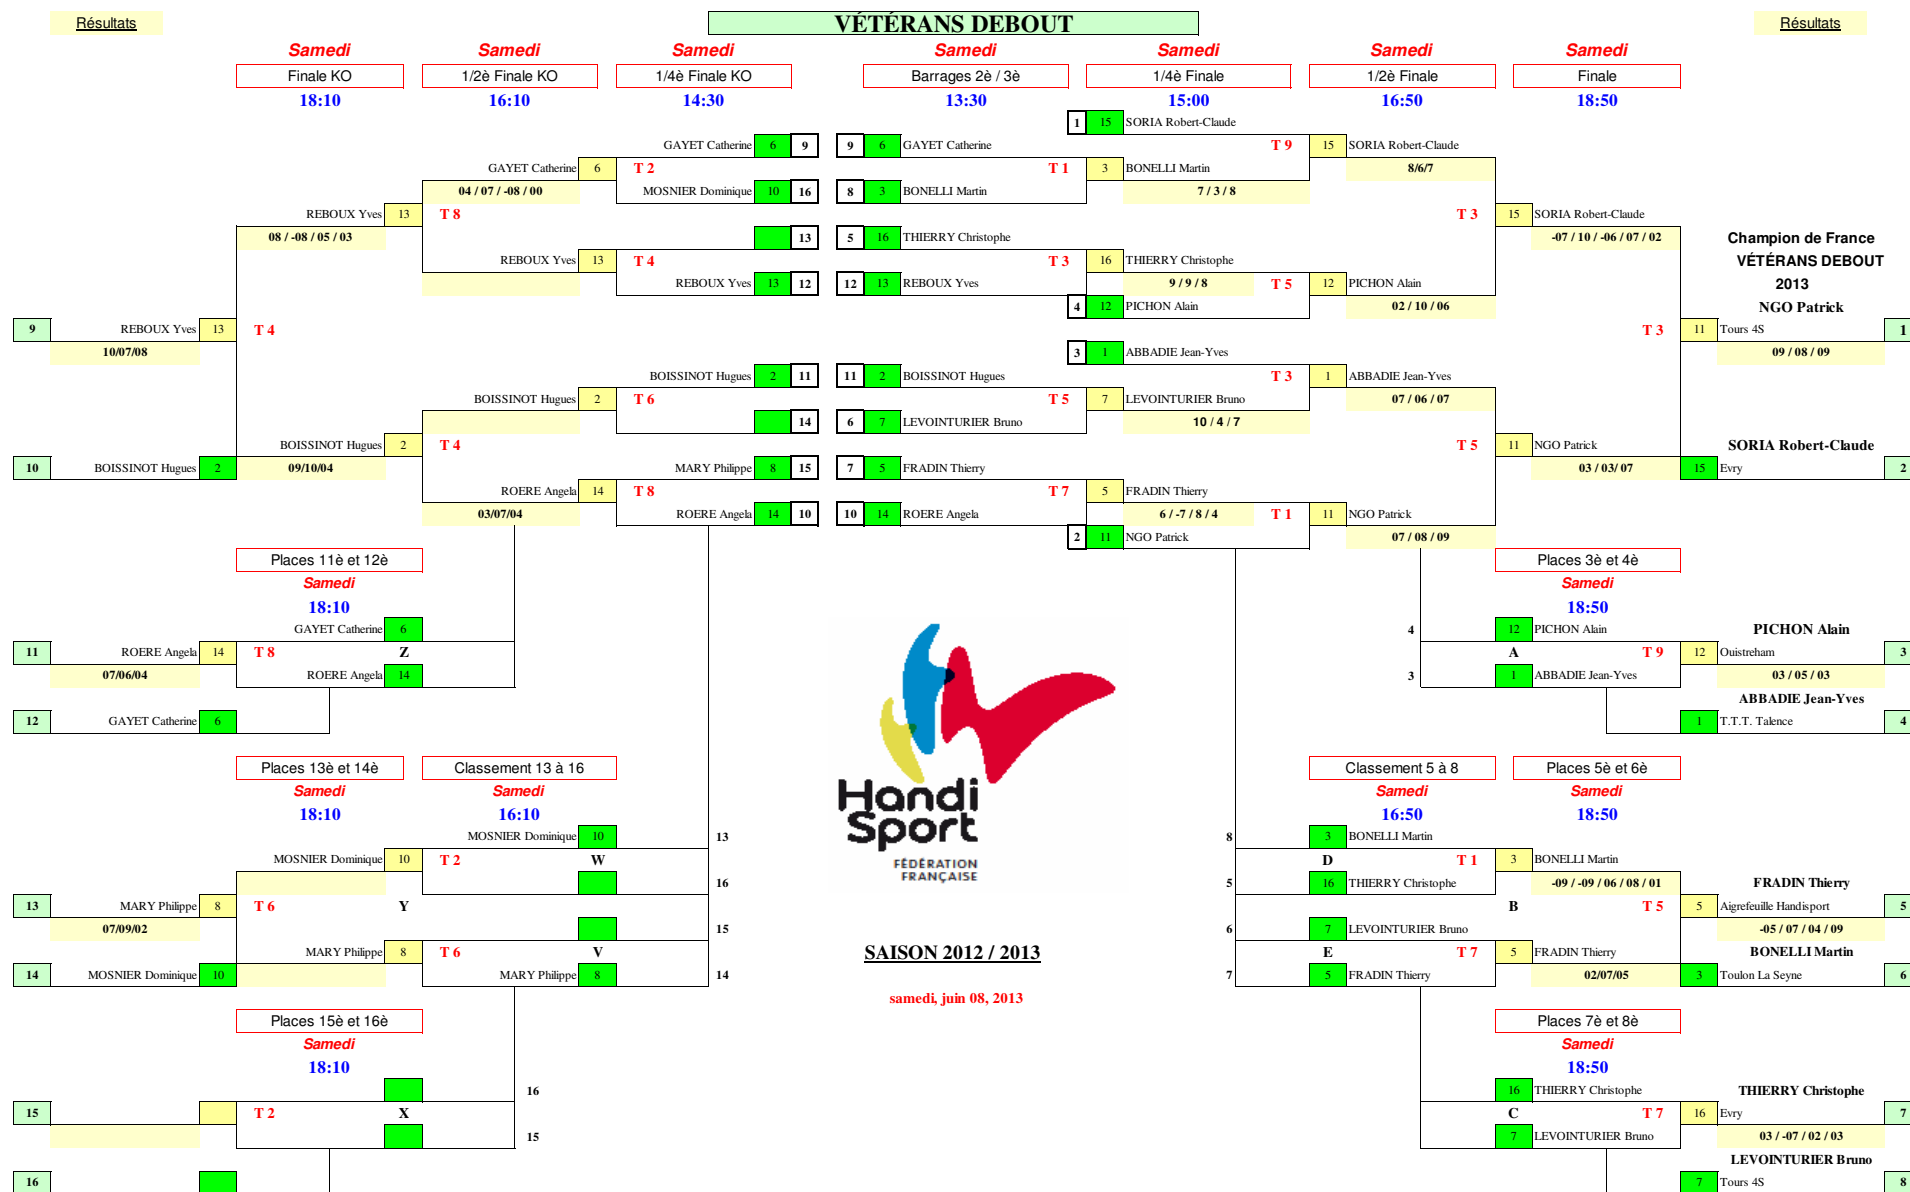

							MANCHES					VICTOIRES			
							1	2	3	4	5	1	2	3	4
1	-	4	0	9:00	T 3	PICHON Alain contre MOSNIER Dominique	03	03	02			2			1
2	-	3		9:30	T 3	FRADIN Thierry contre BOISSINOT Hugues	06	12	02				2	1	
1	-	3	0	10:00	T 3	PICHON Alain contre BOISSINOT Hugues	03	02	08			2		1	
2	-	4		10:30	T 3	FRADIN Thierry contre MOSNIER Dominique	02	08	02				2		1
1	-	2	0	11:00	T 3	PICHON Alain contre FRADIN Thierry	05	06	-05	09		2	1		
3	-	4		11:30	T 3	BOISSINOT Hugues contre MOSNIER Dominique	-05	03	03	04				2	1
							TOTAL des VICTOIRES					6	5	4	3
							CLASSEMENT DE 1 A 4					1	2	3	4

							MANCHES					VICTOIRES			
							1	2	3	4	5	1	2	3	4
1	-	4	0	9:00	T 7	BONELLI Martin contre MARY Philippe	03	03	04			2			1
2	-	3		9:30	T 7	ABBADIE Jean-Yves contre REBOUX Yves	03	05	06				2	1	
1	-	3	0	10:00	T 7	BONELLI Martin contre REBOUX Yves	05	05	04			2		1	
2	-	4		10:30	T 7	ABBADIE Jean-Yves contre MARY Philippe	03	03	02				2		1
1	-	2	0	11:00	T 7	BONELLI Martin contre ABBADIE Jean-Yves	09	-08	-12	-02		1	2		
3	-	4		11:30	T 7	REBOUX Yves contre MARY Philippe	06	02	08					2	1
							TOTAL des VICTOIRES					5	6	4	3
							CLASSEMENT DE 1 A 4					2	1	3	4

Classement

OK

1 ^{er}	1	ABBADIE Jean-Yves
2 ^{ème}	3	BONELLI Martin
3 ^{ème}	13	REBOUX Yves
4 ^{ème}	8	MARY Philippe

Signature du Juge-Arbitre :

Nico ANGENON

2ème Championnat de France Vétérans - SAISON 2012 / 2013 - TOURS (37)

Samedi

Samedi

Samedi

14:00

15:30

17:30