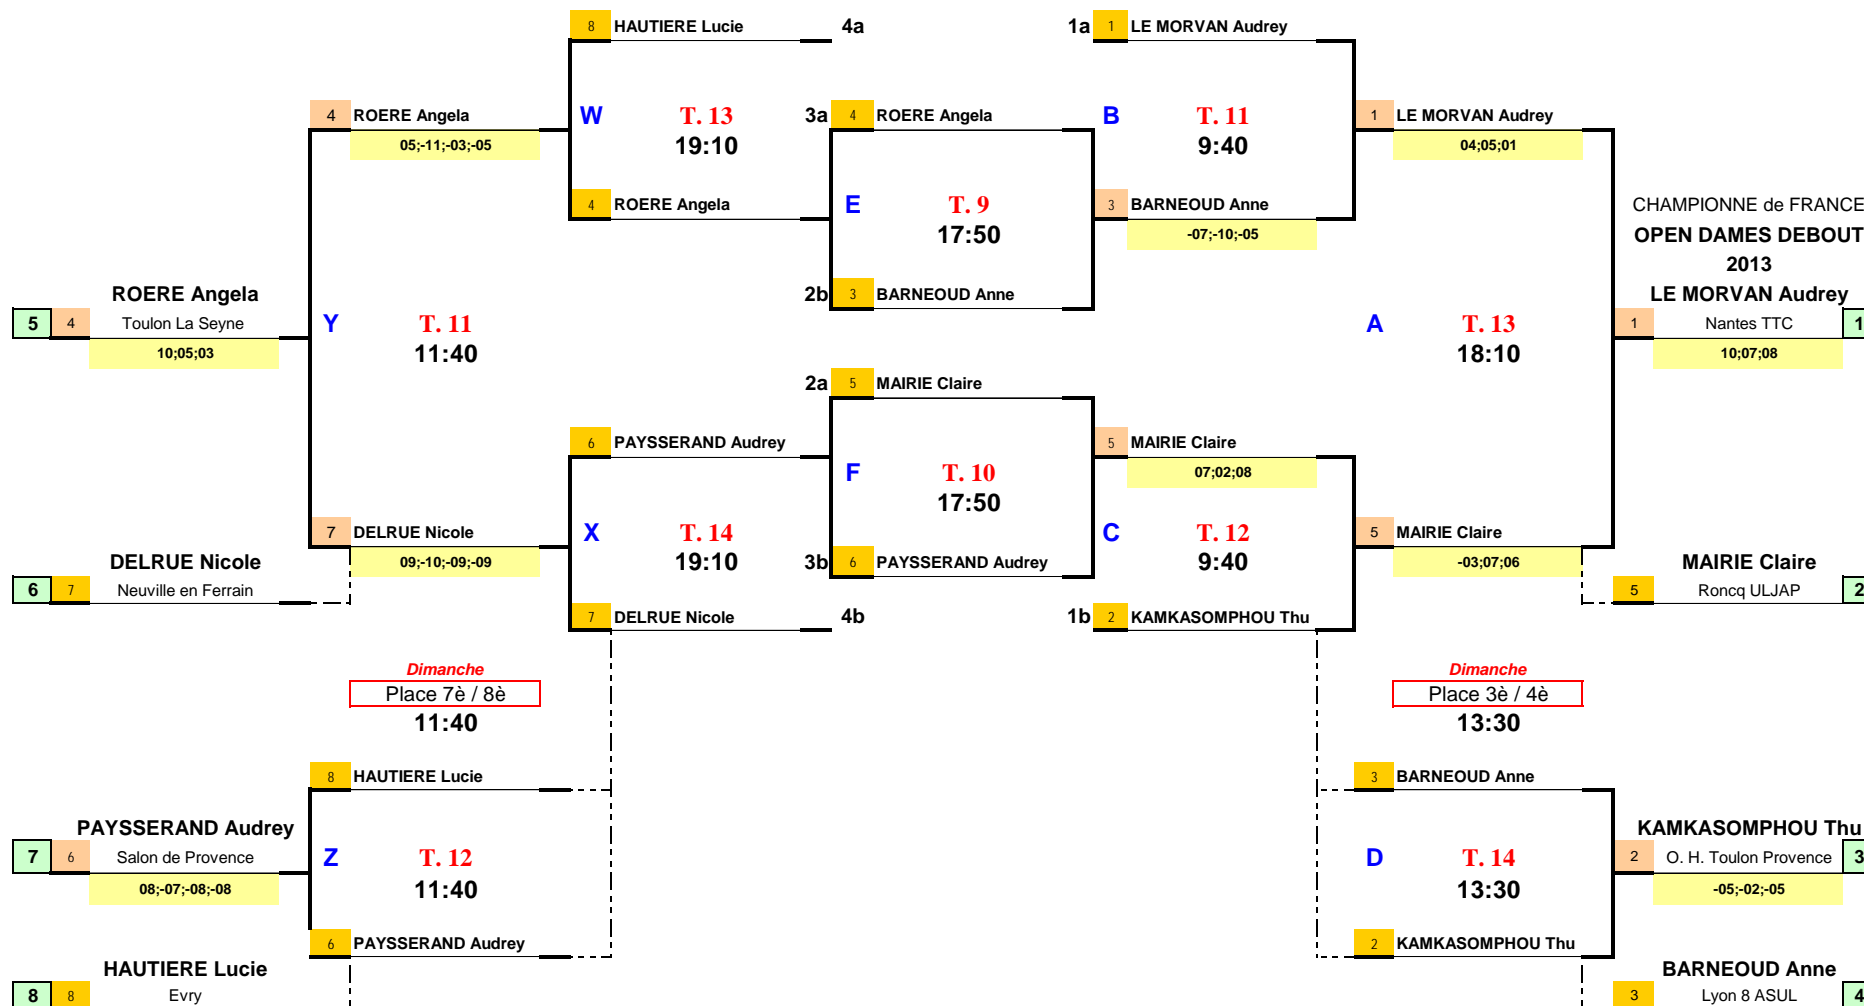

Poule B

1. dos.
2. 1 2 KAMKASOMPHOU Thu
   - 2 3 BARNEOUD Anne
   - 3 6 PAYSSERAND Audrey
   - 4 7 DELRUE Nicole

Dimanche

Finale KO

11:40

Samedi

1/2 Finale KO

19:10

Samedi

Barrage 2è / 3è

17:50

Dimanche

1/2 Finale

9:40

Dimanche

Finale

18:10