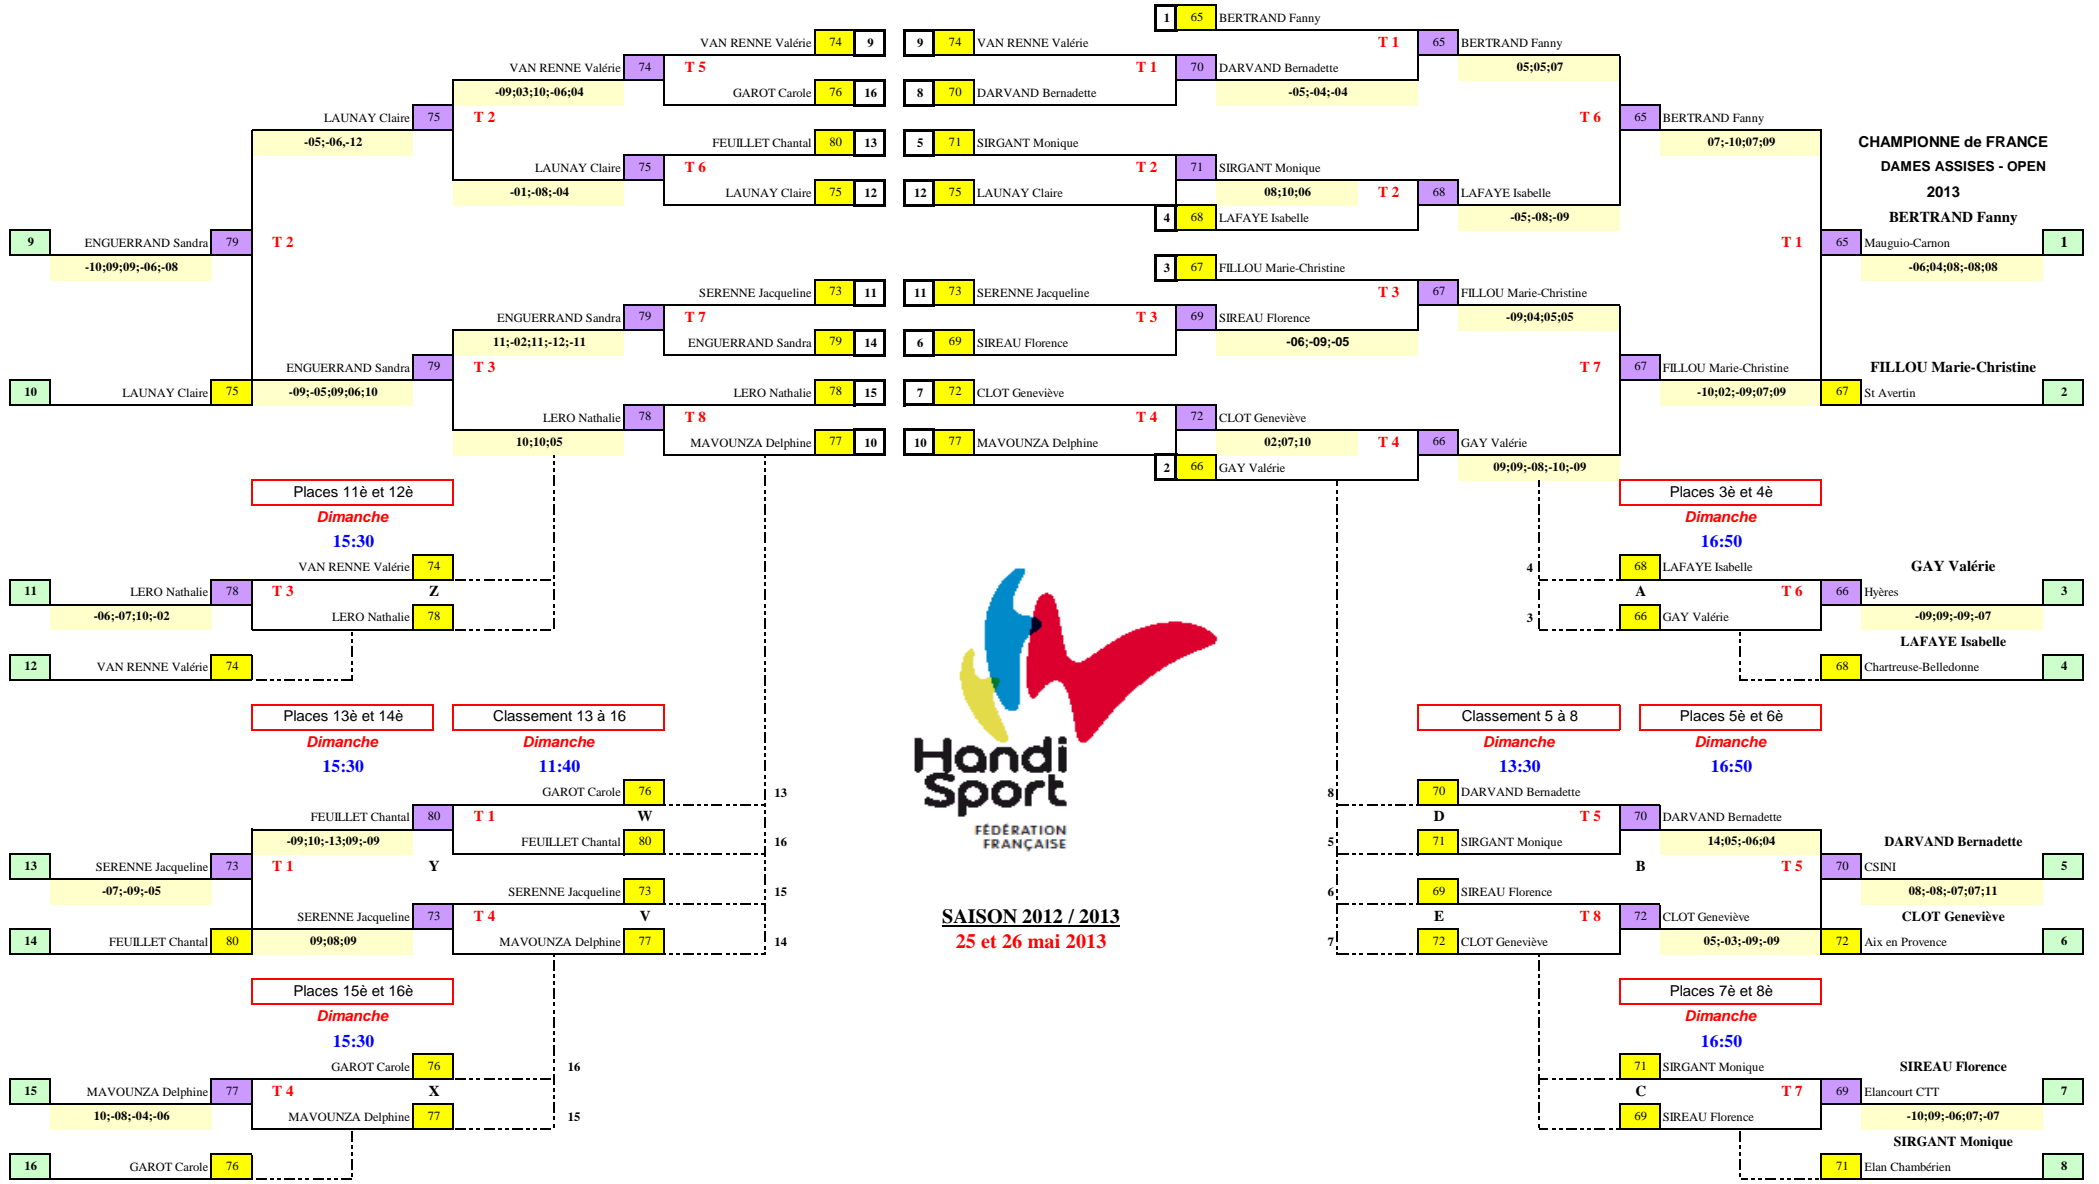

Commission Fédérale de Tennis de Table HANDISPORT
Championnat de France 2013 - ANGERS (49)

Résultats

DAMES ASSISES - OPEN

Résultats

Dimanche

Dimanche

Samedi

Samedi

Dimanche

Dimanche

Dimanche

Finale KO
15:30

1/2è Finale KO
11:40

1/4è Finale KO
19:10

Barrages 2è / 3è
17:50

1/4è Finale
9:40

1/2è Finale
13:30

Finale
18:10

SAISON 2012 / 2013
25 et 26 mai 2013