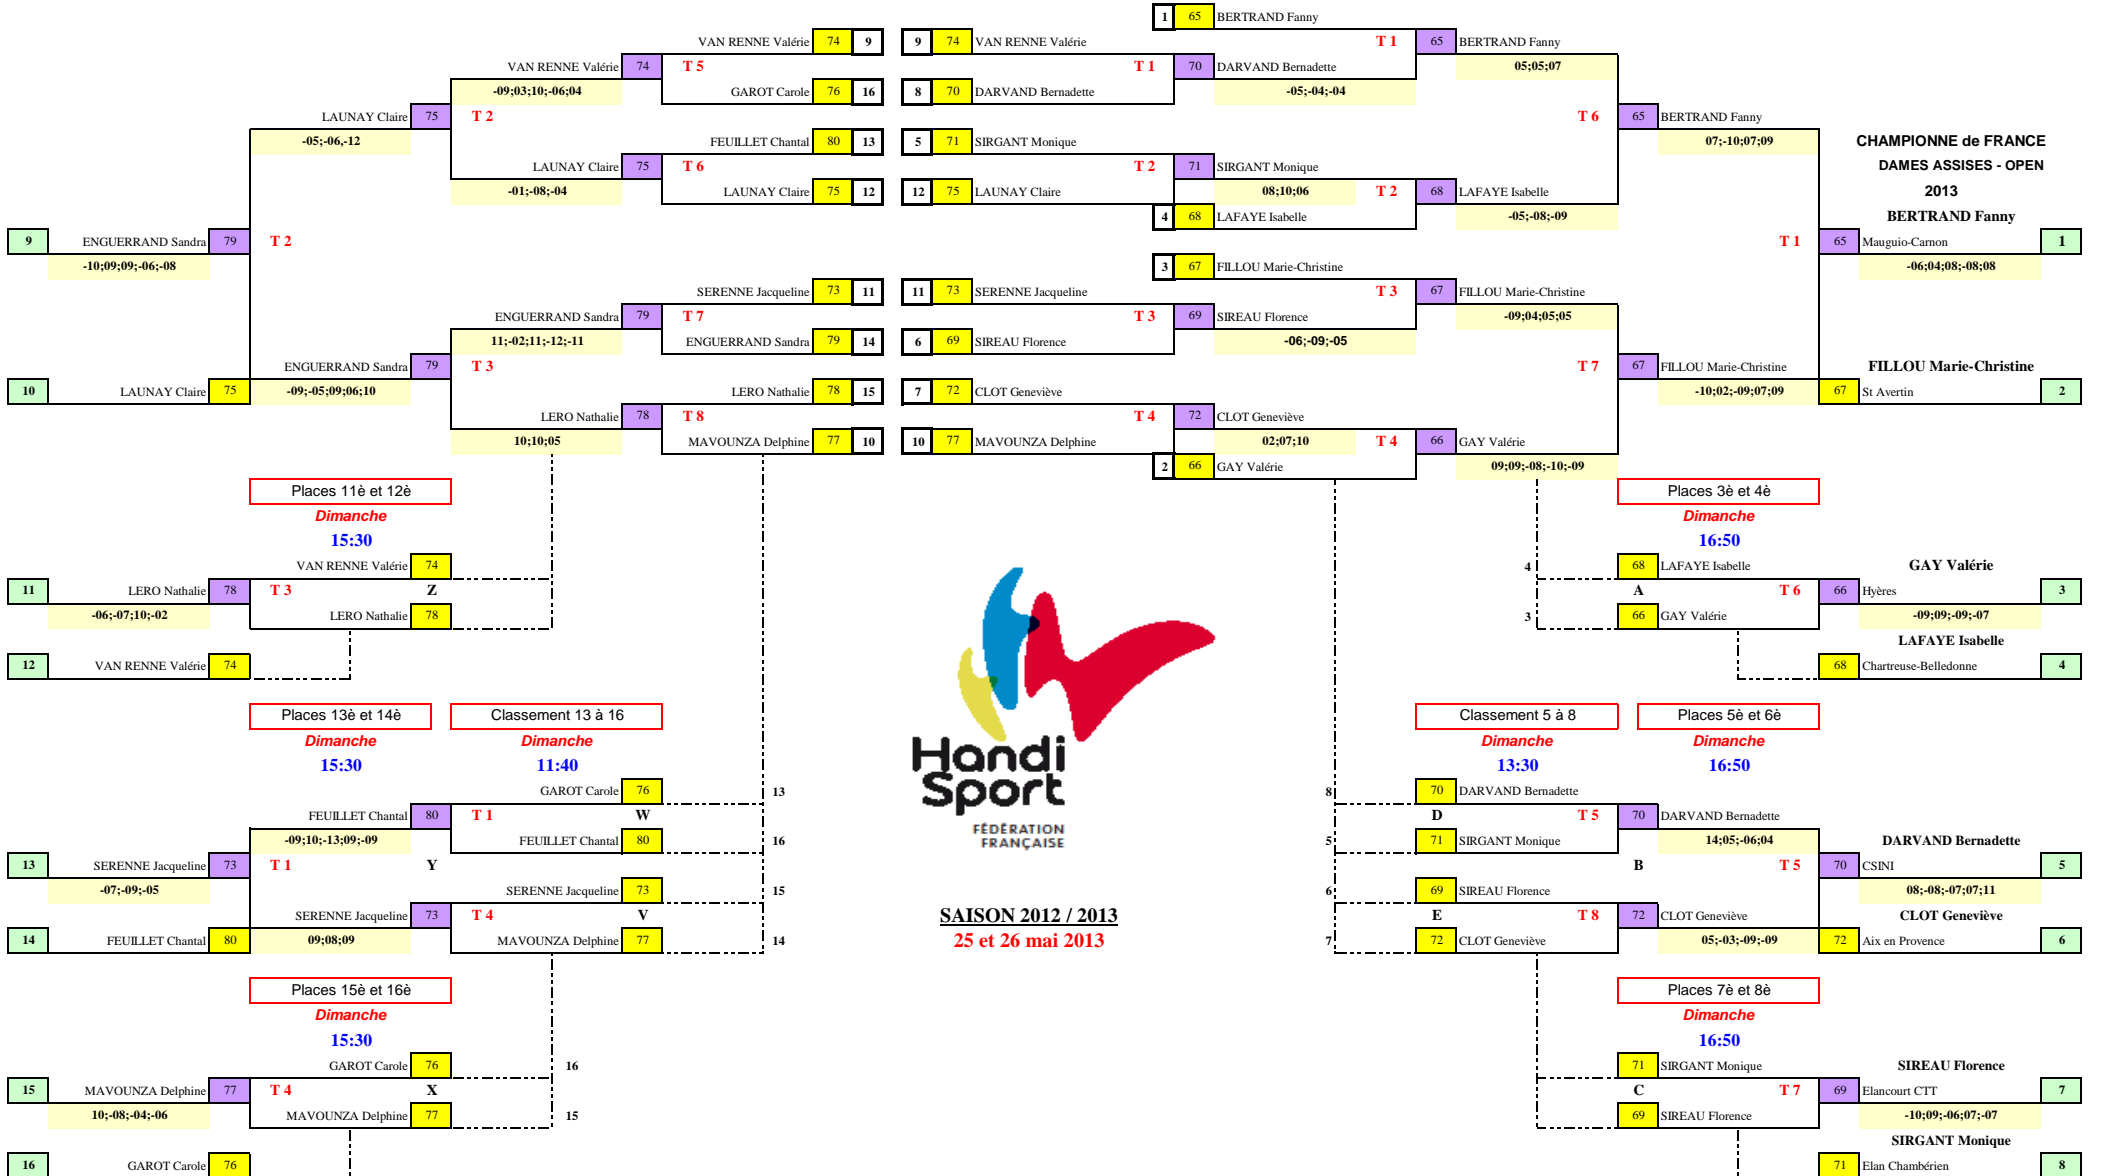

**Dimanche**

**Dimanche**

Finale KO

1/2è Finale KO

1/4è Finale KO

Barrages 2è / 3è

1/4è Finale

1/2è Finale

Finale

15:30

11:40

19:10

17:50

9:40

13:30

18:10

**SAISON 2012 / 2013**  
 25 et 26 mai 2013