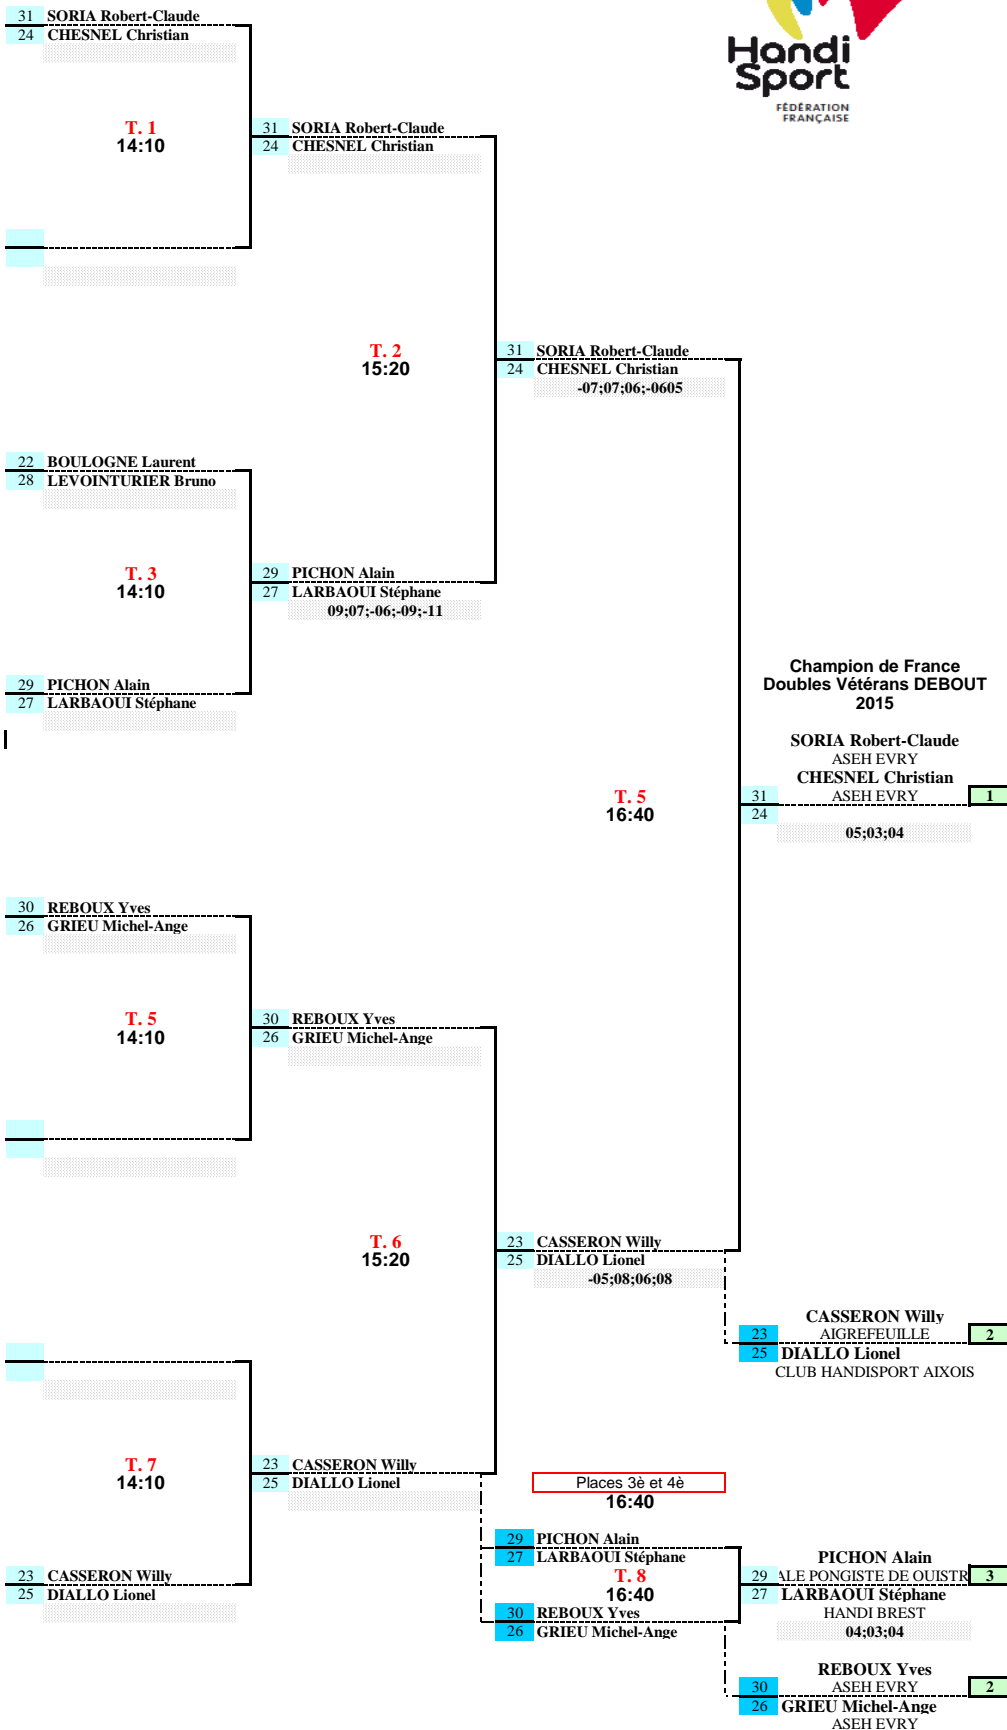

4ème Championnat de France Vétérans - SAISON 2014 / 2015 - LORIENT (56)

DOUBLES VÉTÉRANS DEBOUT

Résultats

1/4 finale
Samedi
14:10

1/2 finale
Samedi
15:20

Finale
Samedi
16:40

Champion de France
Doubles Vétérans DEBOUT
2015

SORIA Robert-Claude
ASEH EVRY
CHESNEL Christian

31 SORIA Robert-Claude
24 CHESNEL Christian
ASEH EVRY
05:03:04

23 CASSERON Willy
25 DIALLO Lionel
AIGREFEUILLE
CLUB HANDISPORT AIXOIS

29 PICHON Alain
27 LARBAOUI Stéphane
ALE PONGISTE DE OUISTR
HANDI BREST
04:03:04